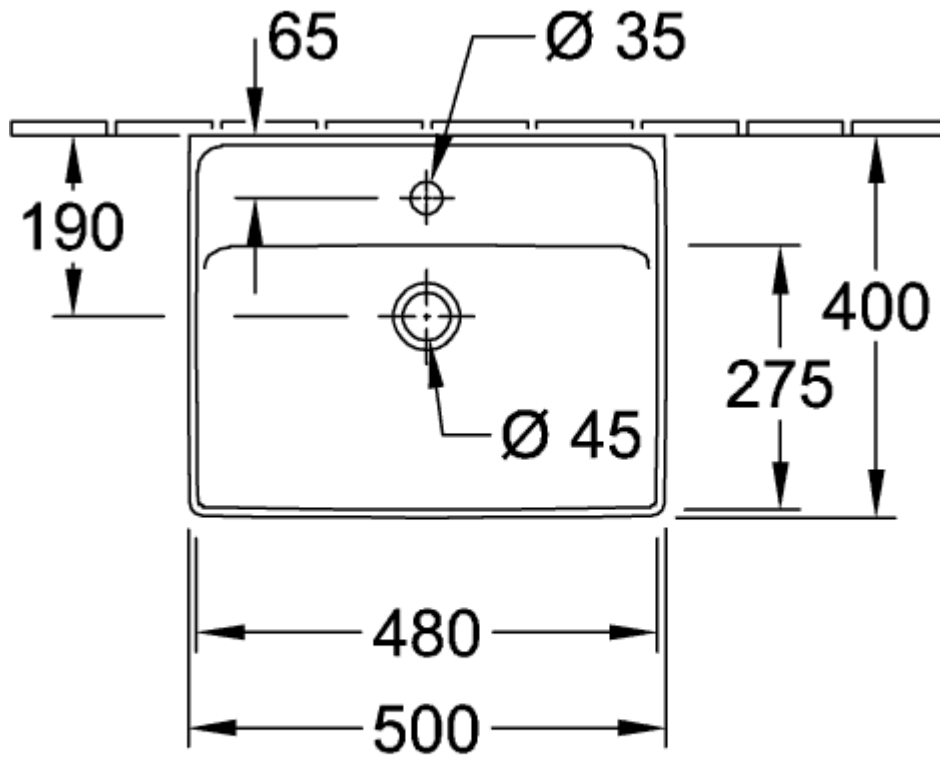

COLLARO HANDWASCHBECKEN RECHTECK

PRODUKTINFORMATION

Artikeltitel	Villeroy & Boch Collaro Handwaschbecken, 500 x 400 x 150 mm, Weiß Alpin, mit Überlauf
Artikelnummer	43345001
Montage / Montagetyp	Wandmontage
Lieferumfang	1 x Handwaschbecken
Tiefe in mm	400
Breite in mm	500
Höhe in mm	150
Innentiefe in mm	85
Kollektion	Collaro
Geeignet für	1-Loch Armatur, passendes Villeroy & Boch-Möbel
Material	TitanCeram
Oberfläche	glänzend
Farbbezeichnung der Farbe	Weiß Alpin
Mit Überlauf	Ja
Form	Rechteck
Farbbezeichnung	Weiß Alpin
Antibakterielle Oberfläche (mit AntiBac)	Nein
Leichte Oberflächenreinigung (mit CeramicPlus)	Nein
Anzahl Hahnloch durchgestochen	1
Anzahl der Becken	1

TECHNISCHE ZEICHNUNGEN

43345001

8

□

43345001