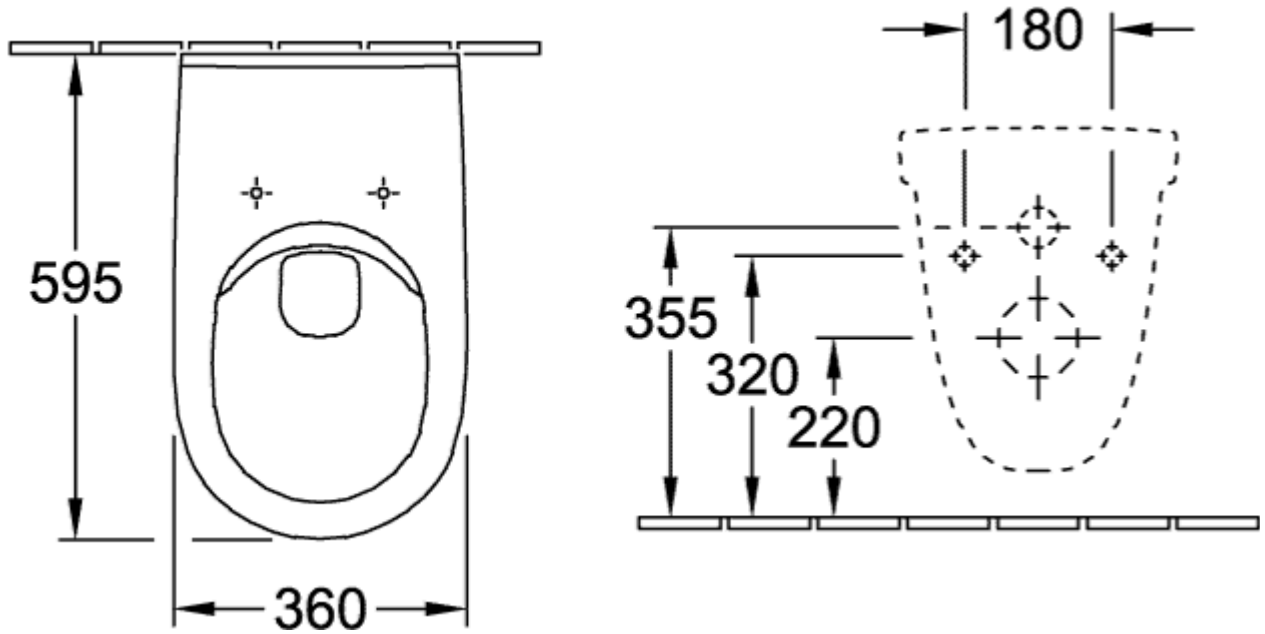

VICARE TIEFSPÜL-WC VICARE SPÜLRANDLOS OVAL

PRODUKTINFORMATION

Artikeltitel	Villeroy & Boch ViCare Tiefspül-WC ViCare spülrandlos, wandhängend, Weiß Alpin
Artikelnummer	4695R001
Montage / Montagetyp	Wandmontage
Montage-Hinweise	nicht für den Einbau mit Druckspülern geeignet
Lieferumfang	1 x Tiefspül-WC spülrandlos
Tiefe in mm	595
Breite in mm	360
Höhe in mm	404
Kollektion	ViCare
Geeignet für	Unterputz-Spülkasten
Innovative Spültechnologie (mit TwistFlush)	Nein
Innovative Spültechnologie (mit TwistFlush[e³])	Nein
Spülvolumen l	3 / 6 l
Wandhängend - Bodenstehend	wandhängend
Material	Sanitärkeramik
Oberfläche	glänzend
Farbbezeichnung der Farbe	Weiß Alpin
Form	Oval
Farbbezeichnung	Weiß Alpin
Antibakterielle Oberfläche (mit AntiBac)	Nein
Leichte Oberflächenreinigung (mit CeramicPlus)	Nein
Spülrandlos (mit DirectFlush)	Ja
Spülungstyp	Tiefspüler
Integrierte Frischelösung (mit ViFresh)	Nein
Abgang / Ablauf	Abgang waagrecht

TECHNISCHE ZEICHNUNGEN

4695R001

4695R001