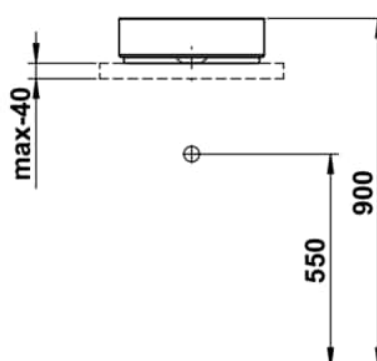

TECHNISCHE ZEICHNUNGEN