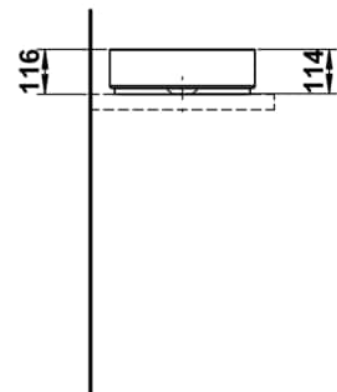

TECHNISCHE ZEICHNUNGEN