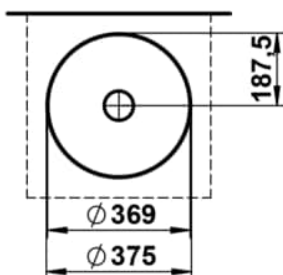

TECHNISCHE ZEICHNUNGEN