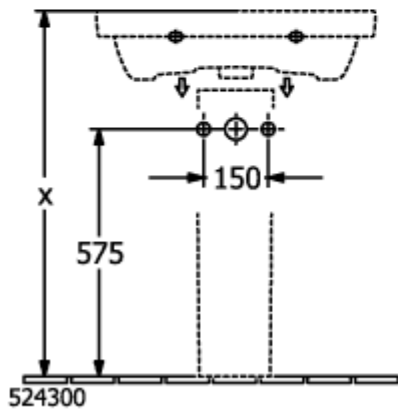

AVENTO WASCHBECKEN RECHTECK

PRODUKTINFORMATION

Artikeltitel	Villeroy & Boch Avento Waschbecken, 650 x 470 x 180 mm, Weiß Alpin, mit Überlauf
Artikelnummer	41586501
Montage / Montagetyp	Wandmontage
Lieferumfang	1 x Waschbecken
Tiefe in mm	470
Breite in mm	650
Höhe in mm	180
Innentiefe in mm	110
Kollektion	Avento
Geeignet für	3-Loch Armatur, passendes Villeroy & Boch-Möbel
Material	Sanitärkeramik
Oberfläche	glänzend
Farbbezeichnung der Farbe	Weiß Alpin
Mit Überlauf	Ja
Form	Rechteck
Farbbezeichnung	Weiß Alpin
Antibakterielle Oberfläche (mit AntiBac)	Nein
Leichte Oberflächenreinigung (mit CeramicPlus)	Nein
Anzahl Hahnloch durchgestochen	1
Anzahl Hahnloch vorgestochen	2
Anzahl der Becken	1

TECHNISCHE ZEICHNUNGEN

41586501

41586501