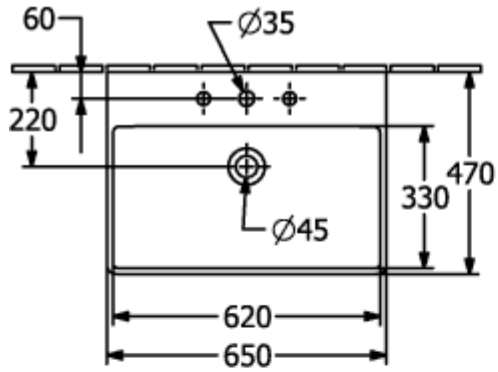

AVENTO WASCHBECKEN RECHTECK

PRODUKTINFORMATION

Artikeltitel	Villeroy & Boch Avento Waschbecken, 650 x 470 x 180 mm, Weiß Alpin, mit Überlauf
Artikelnummer	41586501
Montage / Montagetyp	Wandmontage
Lieferumfang	1 x Waschbecken
Tiefe in mm	470
Breite in mm	650
Höhe in mm	180
Innentiefe in mm	110
Kollektion	Avento
Geeignet für	3-Loch Armatur, passendes Villeroy & Boch-Möbel
Material	Sanitärkeramik
Oberfläche	glänzend
Farbbezeichnung der Farbe	Weiß Alpin
Mit Überlauf	Ja
Form	Rechteck
Farbbezeichnung	Weiß Alpin
Antibakterielle Oberfläche (mit AntiBac)	Nein
Leichte Oberflächenreinigung (mit CeramicPlus)	Nein
Anzahl Hahnloch durchgestochen	1
Anzahl Hahnloch vorgestochen	2
Anzahl der Becken	1

TECHNISCHE ZEICHNUNGEN

41586501

41586501