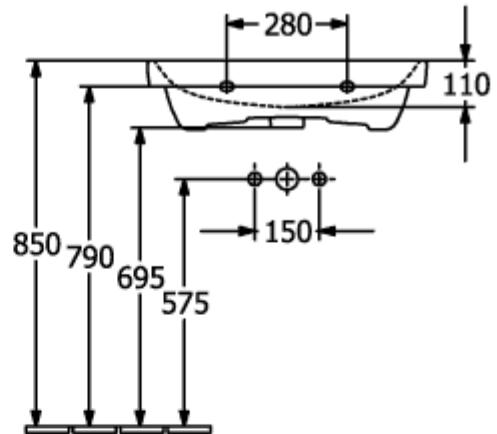

AVENTO WASCHBECKEN RECHTECK

PRODUKTINFORMATION

Artikeltitel	Villeroy & Boch Avento Waschbecken, 650 x 470 x 180 mm, Weiß Alpin, mit Überlauf
Artikelnummer	41586501
Montage / Montagetyp	Wandmontage
Lieferumfang	1 x Waschbecken
Tiefe in mm	470
Breite in mm	650
Höhe in mm	180
Innentiefe in mm	110
Kollektion	Avento
Geeignet für	3-Loch Armatur, passendes Villeroy & Boch-Möbel
Material	Sanitärkeramik
Oberfläche	glänzend
Farbbezeichnung der Farbe	Weiß Alpin
Mit Überlauf	Ja
Form	Rechteck
Farbbezeichnung	Weiß Alpin
Antibakterielle Oberfläche (mit AntiBac)	Nein
Leichte Oberflächenreinigung (mit CeramicPlus)	Nein
Anzahl Hahnloch durchgestochen	1
Anzahl Hahnloch vorgestochen	2
Anzahl der Becken	1

TECHNISCHE ZEICHNUNGEN

41586501

41586501