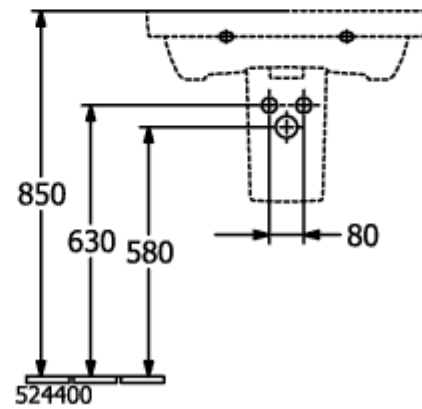

AVENTO WASCHBECKEN RECHTECK

PRODUKTINFORMATION

Artikeltitel	Villeroy & Boch Avento Waschbecken, 650 x 470 x 180 mm, Weiß Alpin, mit Überlauf
Artikelnummer	41586501
Montage / Montagetyp	Wandmontage
Lieferumfang	1 x Waschbecken
Tiefe in mm	470
Breite in mm	650
Höhe in mm	180
Innentiefe in mm	110
Kollektion	Avento
Geeignet für	3-Loch Armatur, passendes Villeroy & Boch-Möbel
Material	Sanitärkeramik
Oberfläche	glänzend
Farbbezeichnung der Farbe	Weiß Alpin
Mit Überlauf	Ja
Form	Rechteck
Farbbezeichnung	Weiß Alpin
Antibakterielle Oberfläche (mit AntiBac)	Nein
Leichte Oberflächenreinigung (mit CeramicPlus)	Nein
Anzahl Hahnloch durchgestochen	1
Anzahl Hahnloch vorgestochen	2
Anzahl der Becken	1

TECHNISCHE ZEICHNUNGEN

41586501

41586501