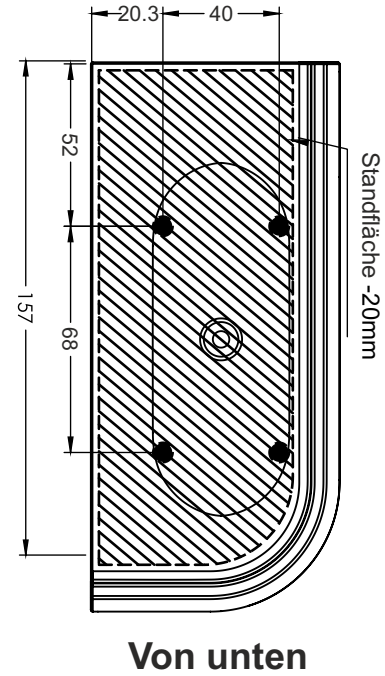

Article nr.	L x B x H (cm)	Inhalt* (ltr)	Gewicht(kg)	Farbe	Riho Fall (option)	Füllhöhe (cm)	Whirlpool (option)	Light
B087001005 (R)	184 x 84 x 60	230	36	Weiß glänzend	x	38	Sparkle Mood	LED
B087007005 (R)				Weiß glänzend	Verchromt			
B087001105 (R)				Mattweiß	x			
B087007105 (R)				Mattweiß	Verchromt			
B088001005 (L)	184 x 84 x 60	230	36	Weiß glänzend	x	38	Sparkle Mood	
B088007005 (L)				Weiß glänzend	Verchromt			
B088001105 (L)				Mattweiß	x			
B088007105 (L)				Mattweiß	Verchromt			
B156001005 (R)	170 x 77 x 60	167	35	Weiß glänzend	x	38	Sparkle Mood	
B156007005 (R)				Weiß glänzend	Verchromt			
B156001105 (R)				Mattweiß	x			
B156007105 (R)				Mattweiß	Verchromt			
B157001005 (L)	170 x 77 x 60	167	35	Weiß glänzend	x	38	Sparkle Mood	
B157007005 (L)				Weiß glänzend	Verchromt			
B157001105 (L)				Mattweiß	x			
B157007105 (L)				Mattweiß	Verchromt			

Bambusablage XL

weiß
207004

Schwarz
211421

B156 Rechts

Von unten

B157 Links

Von unten

Daten können sich ändern

B087 Rechts

B088 Links

Daten können sich ändern