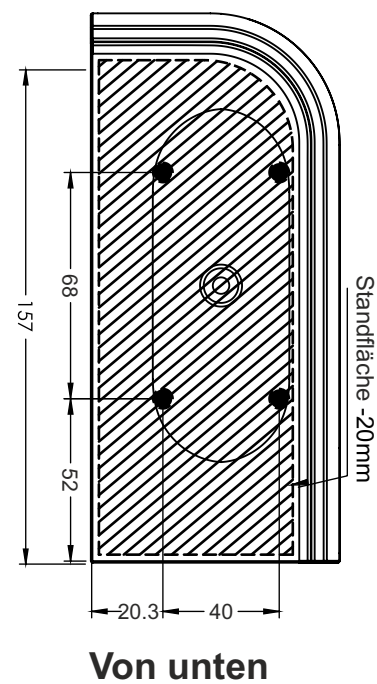

DESIRE CORNER

Desire Corner kann in glänzend weißem oder mattweißem Acryl ausgeführt werden. Die ovale Badewanne ist halb freistehend und in einer linken und einer rechten Ausführung erhältlich. Die elegante Überlauföffnung kann für den integrierten Wanneneinlauf Riho Fall verwendet werden. Dies ist ein System zum Befüllen der Badewanne über die Überlauföffnung, das eine separate Armatur überflüssig macht. Desire wird mit Fußgestell, Siphon und Pop-up geliefert, sodass eine schnelle Montage möglich ist. Dieses Modell ist auch in einer vollständig freistehenden (Desire) und einer Back-2-Wall-Ausführung erhältlich. Als Option bestellbar: Sparkle Mood, ein prickelndes Badevergnügen mit 16 Air Düsen, Bluetooth Lautsprecher und Farblicht.

Article nr.	L x B x H (cm)	Inhalt* (ltr)	Gewicht(kg)	Farbe	Riho Fall (option)	Füllhöhe (cm)	Whirlpool (option)	Light
B087001005 (R)	184 x 84 x 60	230	36	Weiß glänzend	x	38	Sparkle Mood	LED
B087007005 (R)				Weiß glänzend	Verchromt			
B087001105 (R)				Mattweiß	x			
B087007105 (R)				Mattweiß	Verchromt			
B088001005 (L)	184 x 84 x 60	230	36	Weiß glänzend	x	38	Sparkle Mood	
B088007005 (L)				Weiß glänzend	Verchromt			
B088001105 (L)				Mattweiß	x			
B088007105 (L)				Mattweiß	Verchromt			
B156001005 (R)	170 x 77 x 60	167	35	Weiß glänzend	x	38	Sparkle Mood	
B156007005 (R)				Weiß glänzend	Verchromt			
B156001105 (R)				Mattweiß	x			
B156007105 (R)				Mattweiß	Verchromt			
B157001005 (L)	170 x 77 x 60	167	35	Weiß glänzend	x	38	Sparkle Mood	
B157007005 (L)				Weiß glänzend	Verchromt			
B157001105 (L)				Mattweiß	x			
B157007105 (L)				Mattweiß	Verchromt			

Bambusablage XL

weiß
207004

Schwarz
211421

B156 Rechts

Von unten

B157 Links

Von unten

Daten können sich ändern

B087 Rechts

B088 Links

Daten können sich ändern