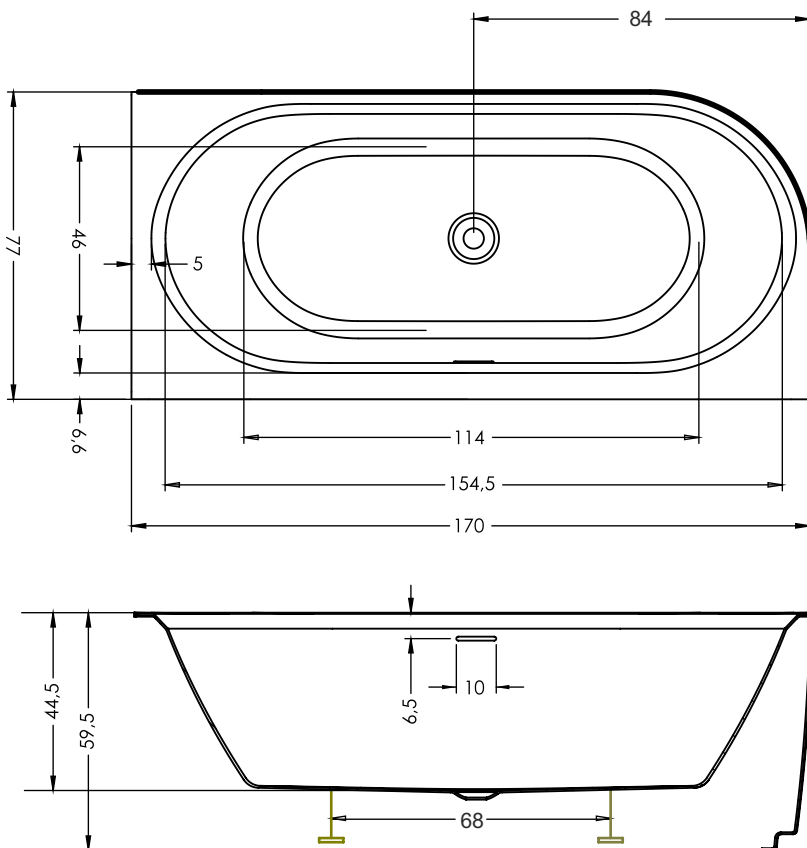

Article nr.	L x B x H (cm)	Inhalt* (ltr)	Gewicht(kg)	Farbe	Riho Fall (option)	Füllhöhe (cm)	Whirlpool (option)	Light
B087001005 (R)	184 x 84 x 60	230	36	Weiß glänzend	x	38	Sparkle Mood	LED
B087007005 (R)				Weiß glänzend	Verchromt			
B087001105 (R)				Mattweiß	x			
B087007105 (R)				Mattweiß	Verchromt			
B088001005 (L)	184 x 84 x 60	230	36	Weiß glänzend	x	38	Sparkle Mood	
B088007005 (L)				Weiß glänzend	Verchromt			
B088001105 (L)				Mattweiß	x			
B088007105 (L)				Mattweiß	Verchromt			
B156001005 (R)	170 x 77 x 60	167	35	Weiß glänzend	x	38	Sparkle Mood	
B156007005 (R)				Weiß glänzend	Verchromt			
B156001105 (R)				Mattweiß	x			
B156007105 (R)				Mattweiß	Verchromt			
B157001005 (L)	170 x 77 x 60	167	35	Weiß glänzend	x	38	Sparkle Mood	
B157007005 (L)				Weiß glänzend	Verchromt			
B157001105 (L)				Mattweiß	x			
B157007105 (L)				Mattweiß	Verchromt			

Bambusablage XL

weiß
207004

Schwarz
211421

B156 Rechts

Von unten

B157 Links

Von unten

Daten können sich ändern

B087 Rechts

B088 Links

Daten können sich ändern