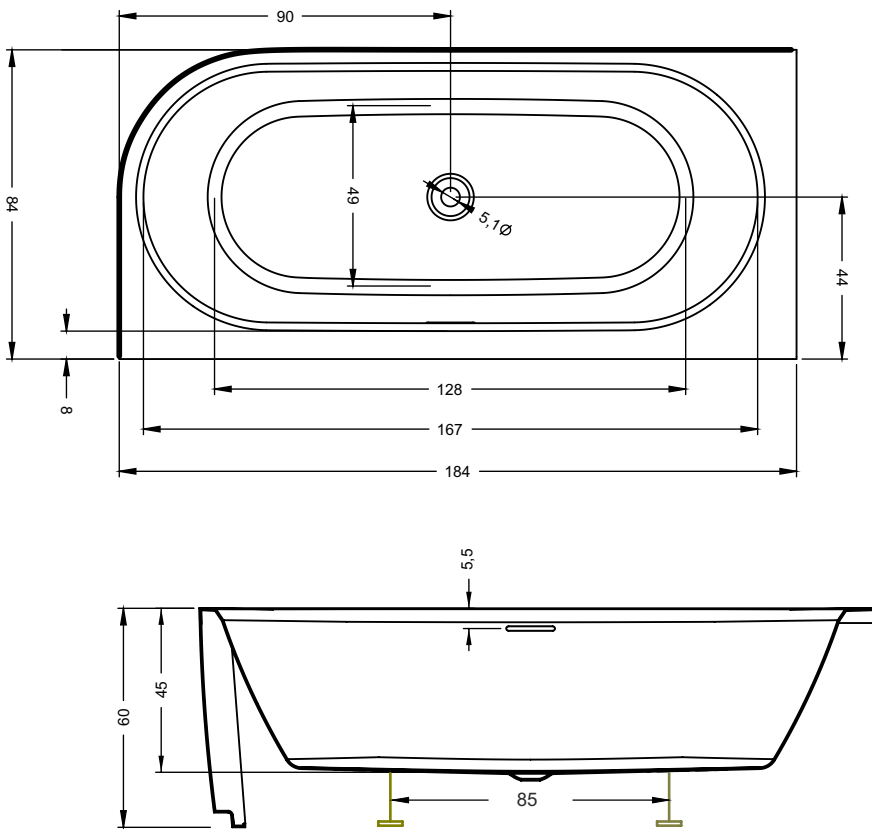

Bambusablage XL

weiß
207004

Schwarz
211421

B156 Rechts

Von unten

B157 Links

Von unten

Daten können sich ändern

B087 Rechts

B088 Links

Daten können sich ändern