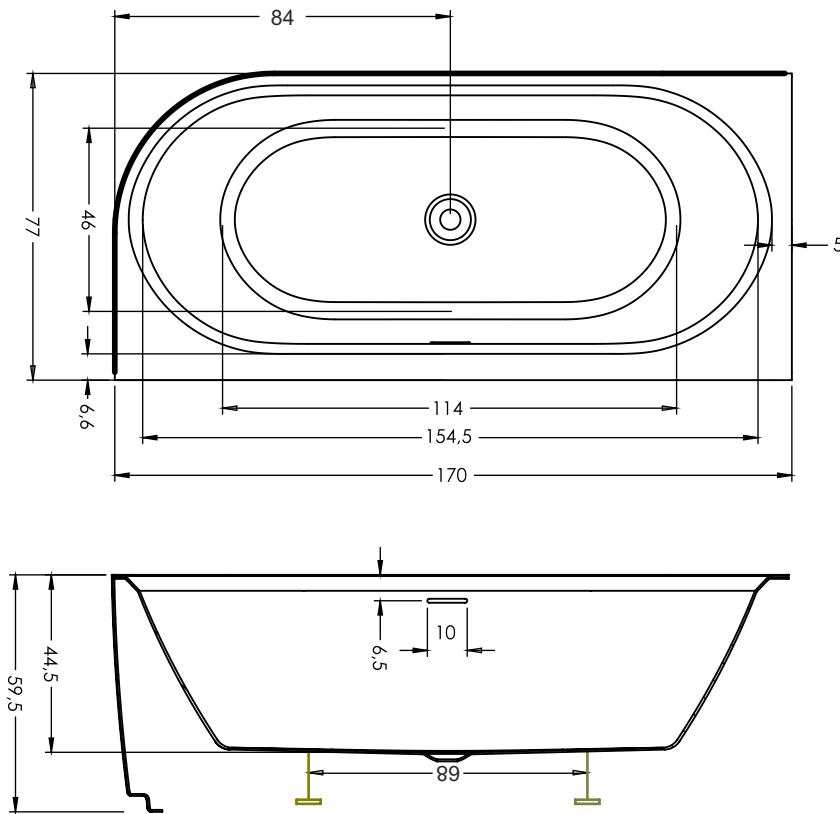

Article nr.	L x B x H (cm)	Inhalt* (ltr)	Gewicht(kg)	Farbe	Riho Fall (option)	Füllhöhe (cm)	Whirlpool (option)	Light
B087001005 (R)	184 x 84 x 60	230	36	Weiß glänzend	x	38	Sparkle Mood	LED
B087007005 (R)				Weiß glänzend	Verchromt			
B087001105 (R)				Mattweiß	x			
B087007105 (R)				Mattweiß	Verchromt			
B088001005 (L)	184 x 84 x 60	230	36	Weiß glänzend	x	38	Sparkle Mood	
B088007005 (L)				Weiß glänzend	Verchromt			
B088001105 (L)				Mattweiß	x			
B088007105 (L)				Mattweiß	Verchromt			
B156001005 (R)	170 x 77 x 60	167	35	Weiß glänzend	x	38	Sparkle Mood	
B156007005 (R)				Weiß glänzend	Verchromt			
B156001105 (R)				Mattweiß	x			
B156007105 (R)				Mattweiß	Verchromt			
B157001005 (L)	170 x 77 x 60	167	35	Weiß glänzend	x	38	Sparkle Mood	
B157007005 (L)				Weiß glänzend	Verchromt			
B157001105 (L)				Mattweiß	x			
B157007105 (L)				Mattweiß	Verchromt			

Bambusablage XL

weiß
207004

Schwarz
211421

B156 Rechts

Von unten

B157 Links

Von unten

Daten können sich ändern

B087 Rechts

B088 Links

Daten können sich ändern