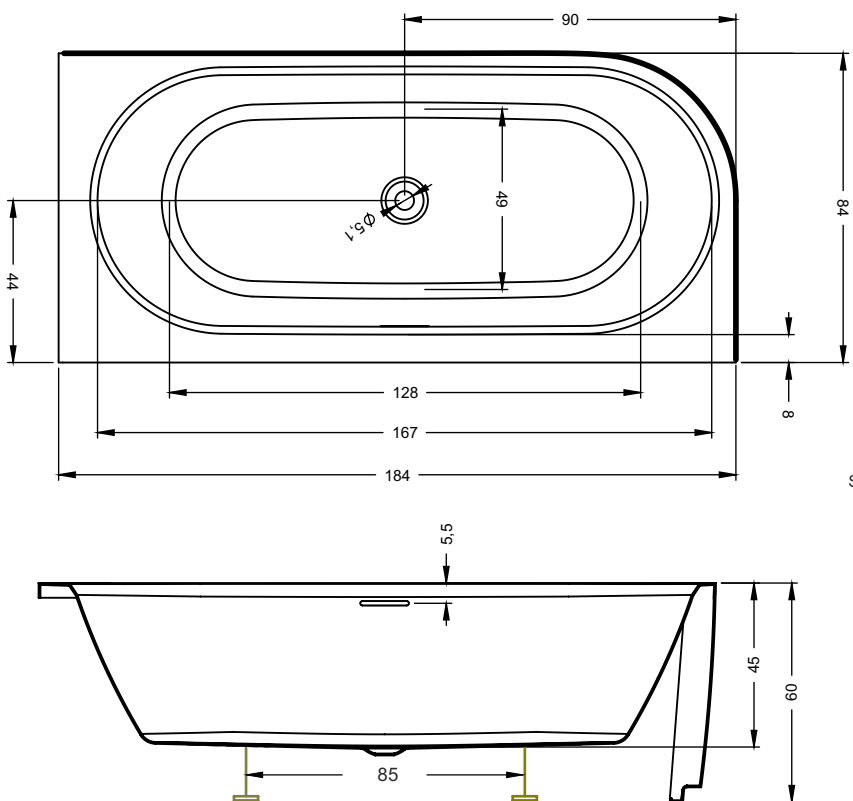

Article nr.	L x B x H (cm)	Inhalt* (ltr)	Gewicht(kg)	Farbe	Riho Fall (option)	Füllhöhe (cm)	Whirlpool (option)	Light
B087001005 (R)	184 x 84 x 60	230	36	Weiß glänzend	x	38	Sparkle Mood	LED
B087007005 (R)				Weiß glänzend	Verchromt			
B087001105 (R)				Mattweiß	x			
B087007105 (R)				Mattweiß	Verchromt			
B088001005 (L)	184 x 84 x 60	230	36	Weiß glänzend	x	38	Sparkle Mood	
B088007005 (L)				Weiß glänzend	Verchromt			
B088001105 (L)				Mattweiß	x			
B088007105 (L)				Mattweiß	Verchromt			
B156001005 (R)	170 x 77 x 60	167	35	Weiß glänzend	x	38	Sparkle Mood	
B156007005 (R)				Weiß glänzend	Verchromt			
B156001105 (R)				Mattweiß	x			
B156007105 (R)				Mattweiß	Verchromt			
B157001005 (L)	170 x 77 x 60	167	35	Weiß glänzend	x	38	Sparkle Mood	
B157007005 (L)				Weiß glänzend	Verchromt			
B157001105 (L)				Mattweiß	x			
B157007105 (L)				Mattweiß	Verchromt			

Bambusablage XL

weiß
207004

Schwarz
211421

B156 Rechts

Von unten

B157 Links

Von unten

Daten können sich ändern

B087 Rechts

B088 Links

Daten können sich ändern