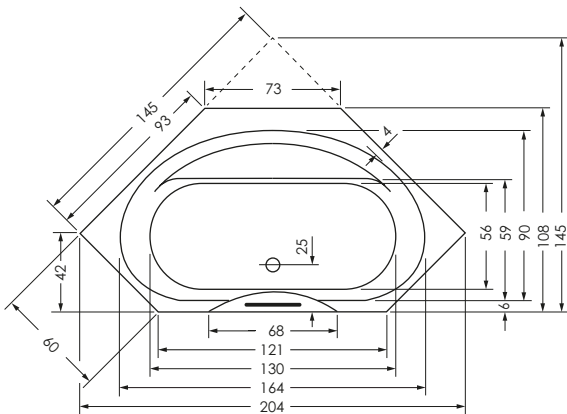

**TIKA 145 / 145 OE** **P**

**Maße** 145 x 145 x 50 cm 0018216

**Preisgruppe** PG 1

**Farbe** Weiß/Pergamon  
Weiß Matt (Preis auf Anfrage)

TIKA OE	Wasser- inhalt	Bauhöhe m. Füßen	Bauhöhe m. Träger	Bauhöhe Whirlpool
145 / 145	ca. 230 l	65-72 cm	66 cm	66,5-68,5 cm