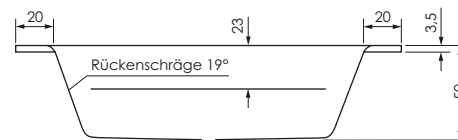

**TIKA 145 / 145 OE** **P**

**Maße** 145 x 145 x 50 cm 0018216

**Preisgruppe** PG 1

**Farbe** Weiß/Pergamon  
Weiß Matt (Preis auf Anfrage)

TIKA OE	Wasser- inhalt	Bauhöhe m. Füßen	Bauhöhe m. Träger	Bauhöhe Whirlpool
145 / 145	ca. 230 l	65-72 cm	66 cm	66,5-68,5 cm