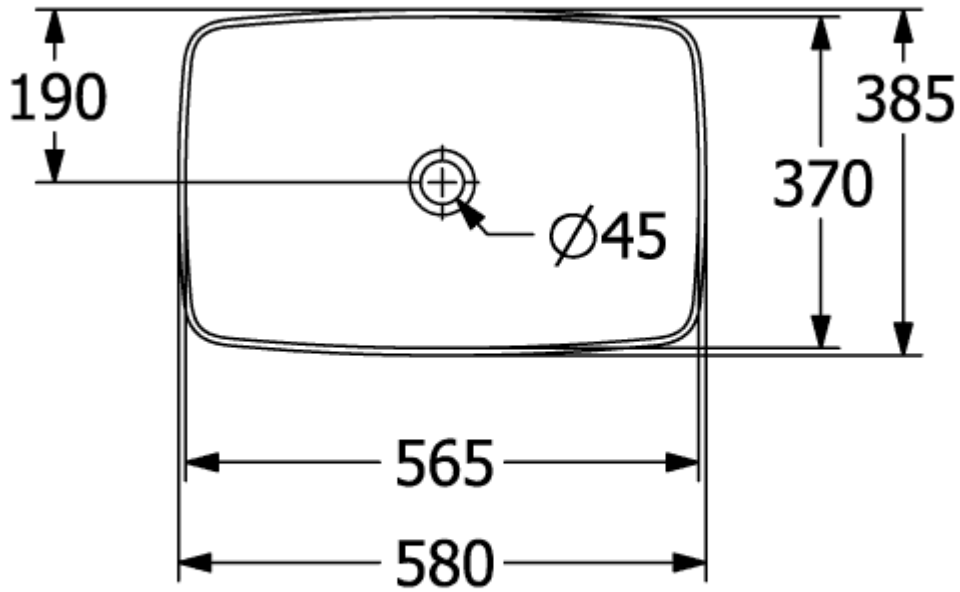

ARTIS AUFSATZWASCHBECKEN RECHTECK

PRODUKTINFORMATION

Artikeltitel	Villeroy & Boch Artis Aufsatzwaschbecken, 580 x 385 x 130 mm, Weiß Alpin, ohne Überlauf
Artikelnummer	41725801
Montage / Montagetyp	Aufsatz
Lieferumfang	1 x Aufsatzwaschbecken , 1 x Befestigungssatz 1 x Ausschnittschablone
Tiefe in mm	385
Breite in mm	580
Höhe in mm	130
Innentiefe in mm	105
Kollektion	Artis
Armatur/Hahnloch Hinweise	Bei Modellen ohne Überlauffunktion muss ein nicht verschließbares Ventil verwendet werden
Geeignet für	Wandauslaufarmatur, passendes Villeroy & Boch-Möbel Armatur mit erhöhtem Standfuß
Material	TitanCeram
Oberfläche	glänzend
Farbbezeichnung der Farbe	Weiß Alpin
Mit Überlauf	Nein
Form	Rechteck
Farbbezeichnung	Weiß Alpin
Antibakterielle Oberfläche (mit AntiBac)	Nein
Leichte Oberflächenreinigung (mit CeramicPlus)	Nein
Unterseite des Waschbeckens	ungeschliffen
Anzahl der Becken	1

TECHNISCHE ZEICHNUNGEN

41725801

41725801