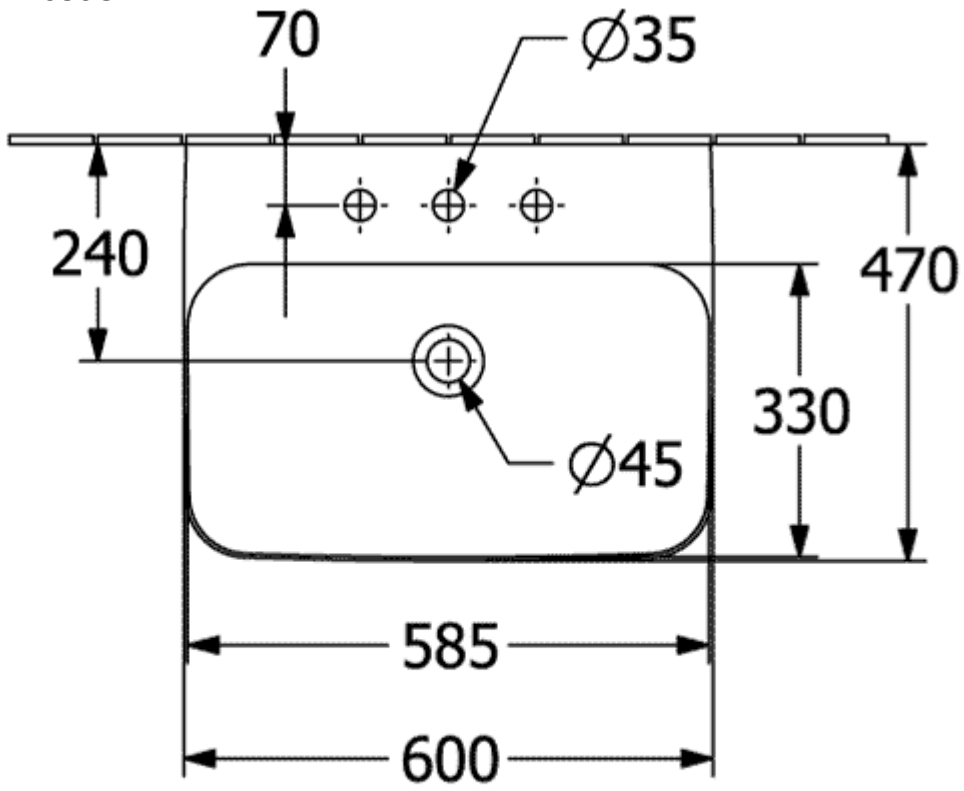

FINION WASCHBECKEN RECHTECK

PRODUKTINFORMATION

Artikeltitel	Villeroy & Boch Finion Waschbecken, 600 x 470 x 164 mm, Weiß Alpin CeramicPlus, mit verdecktem Überlauf, geschliffen
Artikelnummer	41686CR1
Montage / Montagetyp	Wandmontage
Lieferumfang	1 x Waschbecken , 1 x verdeckter Überlauf ViFlow mit keramischer Ventilabdeckung
Tiefe in mm	470
Breite in mm	600
Höhe in mm	164
Innentiefe in mm	105
Kollektion	Finion
Geeignet für	3-Loch Armatur, passendes Villeroy & Boch-Möbel
Material	TitanCeram
Oberfläche	glänzend
Farbbezeichnung der Farbe	Weiß Alpin CeramicPlus
Mit Überlauf	Ja
Form	Rechteck
Farbbezeichnung	Weiß Alpin
Antibakterielle Oberfläche (mit AntiBac)	Nein
Leichte Oberflächenreinigung (mit CeramicPlus)	Ja
Anzahl Hahnloch durchgestochen	1
Anzahl Hahnloch vorgestochen	2
Unterseite des Waschbeckens	geschliffen
Anzahl der Becken	1

41686CR1

8

1

41686CR1