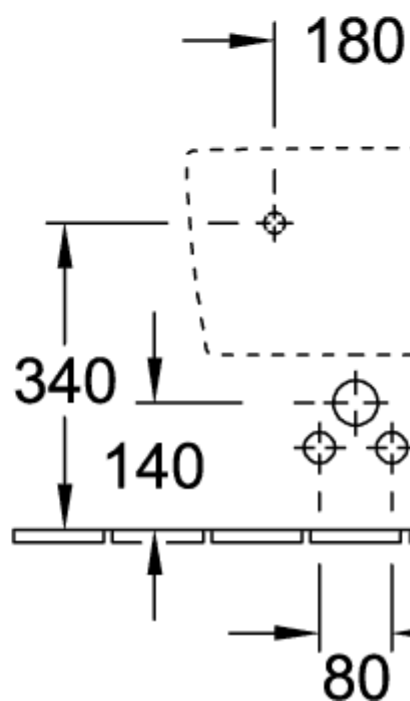

### PRODUKTINFORMATION

Artikeltitel	Villeroy & Boch Memento 2.0 Bidet, wandhängend, 375 x 560 mm, Weiß Alpin CeramicPlus
Artikelnummer	443300R1
Montage / Montagetyp	Wandmontage
Lieferumfang	1 x Bidet , 1 x Befestigungssatz
Tiefe in mm	560
Breite in mm	375
Höhe in mm	230
Kollektion	Memento 2.0
Geeignet für	1-Loch Armatur
Wandhängend - Bodenstehend	wandhängend
Material	Sanitärkeramik
Oberfläche	glänzend
Farbbezeichnung der Farbe	Weiß Alpin CeramicPlus
Form	Rechteck
Farbbezeichnung	Weiß Alpin
Antibakterielle Oberfläche (mit AntiBac)	Nein
Leichte Oberflächenreinigung (mit CeramicPlus)	Ja

## TECHNISCHE ZEICHNUNGEN

443300R1

**443300R1**