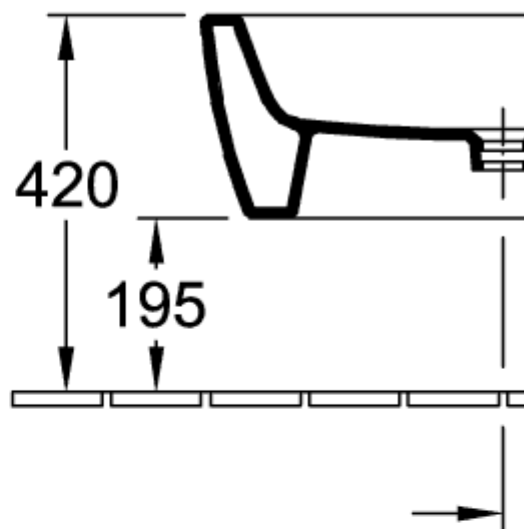

### PRODUKTINFORMATION

Artikeltitel	Villeroy & Boch Memento 2.0 Bidet, wandhängend, 375 x 560 mm, Weiß Alpin CeramicPlus
Artikelnummer	443300R1
Montage / Montagetyp	Wandmontage
Lieferumfang	1 x Bidet , 1 x Befestigungssatz
Tiefe in mm	560
Breite in mm	375
Höhe in mm	230
Kollektion	Memento 2.0
Geeignet für	1-Loch Armatur
Wandhängend - Bodenstehend	wandhängend
Material	Sanitärkeramik
Oberfläche	glänzend
Farbbezeichnung der Farbe	Weiß Alpin CeramicPlus
Form	Rechteck
Farbbezeichnung	Weiß Alpin
Antibakterielle Oberfläche (mit AntiBac)	Nein
Leichte Oberflächenreinigung (mit CeramicPlus)	Ja

## TECHNISCHE ZEICHNUNGEN

443300R1

**443300R1**