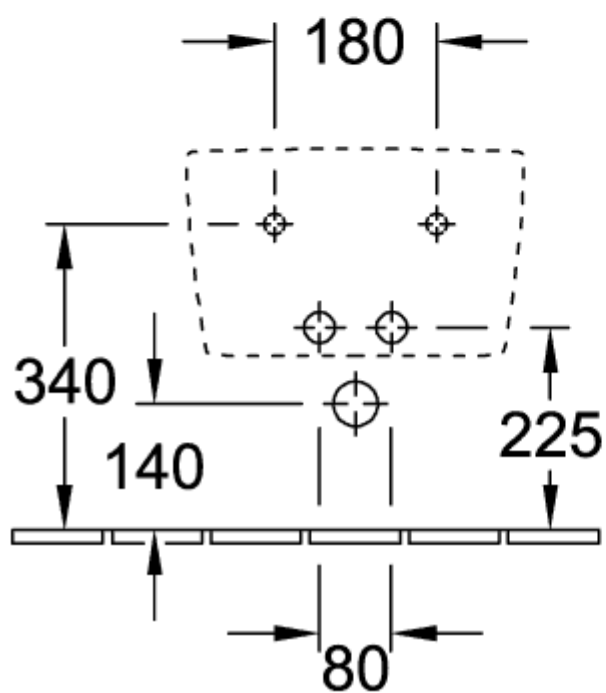

### PRODUKTINFORMATION

Artikeltitel	Villeroy & Boch Memento 2.0 Bidet, wandhängend, 375 x 560 mm, Weiß Alpin CeramicPlus
Artikelnummer	443300R1
Montage / Montagetyp	Wandmontage
Lieferumfang	1 x Bidet , 1 x Befestigungssatz
Tiefe in mm	560
Breite in mm	375
Höhe in mm	230
Kollektion	Memento 2.0
Geeignet für	1-Loch Armatur
Wandhängend - Bodenstehend	wandhängend
Material	Sanitärkeramik
Oberfläche	glänzend
Farbbezeichnung der Farbe	Weiß Alpin CeramicPlus
Form	Rechteck
Farbbezeichnung	Weiß Alpin
Antibakterielle Oberfläche (mit AntiBac)	Nein
Leichte Oberflächenreinigung (mit CeramicPlus)	Ja

## TECHNISCHE ZEICHNUNGEN

443300R1

**443300R1**