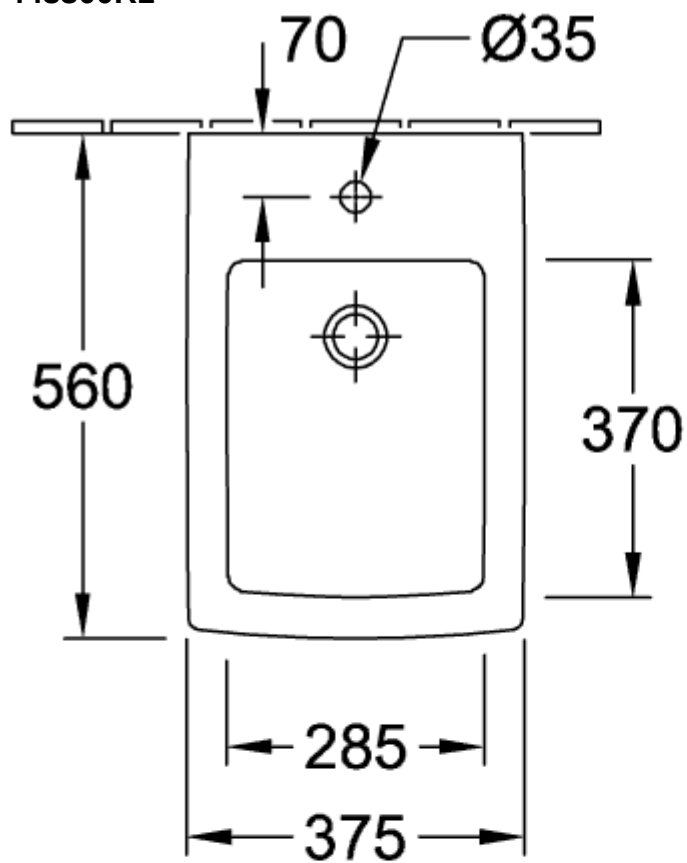

### PRODUKTINFORMATION

Artikeltitel	Villeroy & Boch Memento 2.0 Bidet, wandhängend, 375 x 560 mm, Weiß Alpin CeramicPlus
Artikelnummer	443300R1
Montage / Montagetyp	Wandmontage
Lieferumfang	1 x Bidet , 1 x Befestigungssatz
Tiefe in mm	560
Breite in mm	375
Höhe in mm	230
Kollektion	Memento 2.0
Geeignet für	1-Loch Armatur
Wandhängend - Bodenstehend	wandhängend
Material	Sanitärkeramik
Oberfläche	glänzend
Farbbezeichnung der Farbe	Weiß Alpin CeramicPlus
Form	Rechteck
Farbbezeichnung	Weiß Alpin
Antibakterielle Oberfläche (mit AntiBac)	Nein
Leichte Oberflächenreinigung (mit CeramicPlus)	Ja

## TECHNISCHE ZEICHNUNGEN

443300R1

**443300R1**