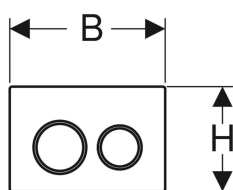

Geberit Omega20 Betätigungsplatte für 2-Mengen-Spülung

Beispielbild

Verwendungszwecke

- Zur Spülauslösung bei Omega UP-Spülkästen

Eigenschaften

- Betätigung von oben oder von vorne

Lieferumfang

- Befestigungsrahmen
- 2 Distanzbolzen

- Drückerstangen schallgedämmt, werkzeuglose Schnelleinstellung

Technische Daten

Betätigungskraft | < 20 N

- 2 Drückerstangen
- Befestigungsmaterial

Art.-Nr.	Farbe / Oberfläche	Werkstoff	B	H	T	VE1	VE2	
115.085.KH.1	Platte und Tasten: hochglanz-verchromt Designringe: mattverchromt	Kunststoff	21.2 cm	14.2 cm	1 cm	1 St.	10 St.	
115.085.KJ.1	Platte und Tasten: weiß Designringe: hochglanz-verchromt	Kunststoff	21.2 cm	14.2 cm	1 cm	1 St.	10 St.	
115.085.KK.1	Platte und Tasten: weiß Designringe: vergoldet	Kunststoff	21.2 cm	14.2 cm	1 cm	1 St.	10 St.	
115.085.KM.1	Platte und Tasten: schwarz Designringe: hochglanz-verchromt	Kunststoff	21.2 cm	14.2 cm	1 cm	1 St.	10 St.	
115.085.JQ.1	Platte und Tasten: mattchrom-lackiert, easy-to-clean- beschichtet Designringe: hochglanz-verchromt	Kunststoff	21.2 cm	14.2 cm	1 cm	1 St.	10 St.	
115.085.16.1	Platte und Tasten: schwarz matt lackiert, easy-to-clean- beschichtet Designringe: schwarz	Kunststoff	21.2 cm	14.2 cm	1 cm	1 St.	10 St.	Neu
115.085.JT.1	Platte und Tasten: weiß matt lackiert, easy-to-clean- beschichtet Designringe: hochglanz-verchromt	Kunststoff	21.2 cm	14.2 cm	1 cm	1 St.	10 St.	Neu
115.085.01.1	Platte und Tasten: weiß matt lackiert, easy-to-clean- beschichtet Designringe: weiß	Kunststoff	21.2 cm	14.2 cm	1 cm	1 St.	10 St.	Neu
115.085.11.1	Platte und Tasten: weiß Designringe: weiß matt	Kunststoff	21.2 cm	14.2 cm	1 cm	1 St.	10 St.	Neu
115.085.14.1	Platte und Tasten: schwarz matt lackiert, easy-to-clean- beschichtet Designringe: hochglanz-verchromt	Kunststoff	21.2 cm	14.2 cm	1 cm	1 St.	10 St.	Neu
115.085.DW.1	Platte und Tasten: schwarz Designringe: schwarz matt	Kunststoff	21.2 cm	14.2 cm	1 cm	1 St.	10 St.	Neu