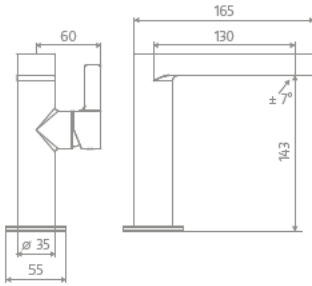

Maße in mm

**Waschtisch-Einhebelmischer
Slim Rund**

Ausstattung

Mit Kartusche

Artikel-Nr.

1100350

Chrom

Schwarz-
matt

Gunmetal
gebürstet

Farben

- Chrom (02)
- Schwarz-matt (68)
- Gunmetal gebürstet (280)

Aufpreis

Pop-Up Verschluss

1100058

Produktinformationen

- 1-Loch
- Kartusche
- Ausladung 130 mm
- Flexible Anschlussschläuche G $\frac{3}{8}$
- Justierbarer Strahlregler ($\pm 7^\circ$)