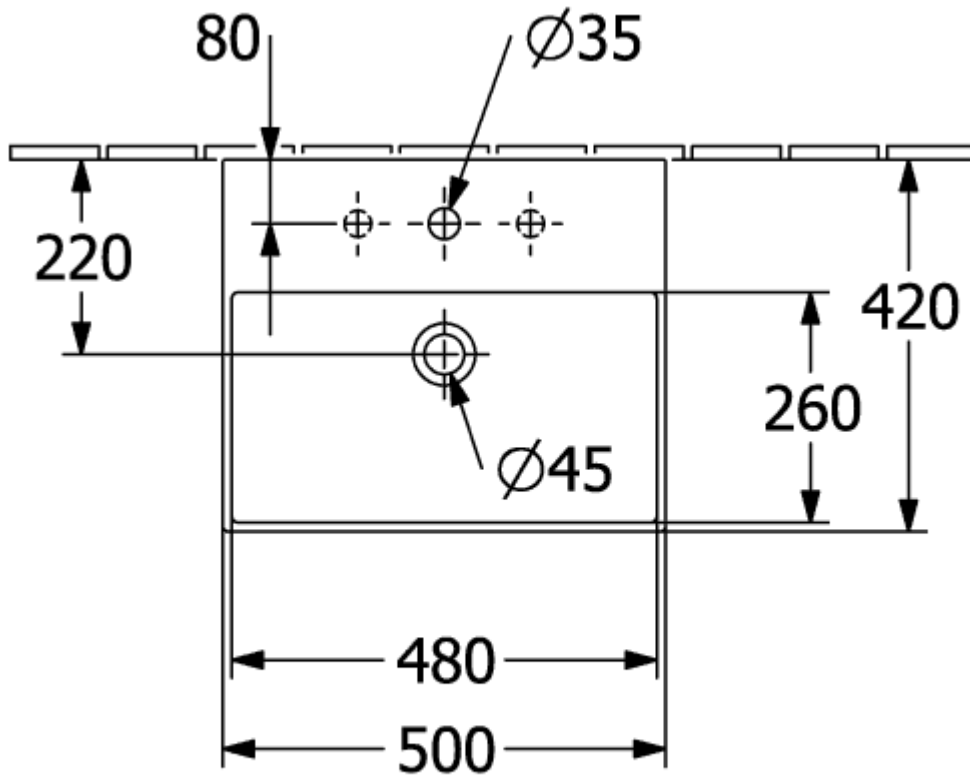

### PRODUKTINFORMATION

Artikeltitel	Villeroy & Boch Memento 2.0 Waschbecken, 500 x 420 x 140 mm, Weiß Alpin, mit Überlauf
Artikelnummer	4A225001
Montage / Montagetyp	Wandmontage
Lieferumfang	1 x Waschbecken
Tiefe in mm	420
Breite in mm	500
Höhe in mm	140
Innentiefe in mm	90
Kollektion	Memento 2.0
Geeignet für	3-Loch Armatur
Material	TitanCeram
Oberfläche	glänzend
Farbbezeichnung der Farbe	Weiß Alpin
Mit Überlauf	Ja
Form	Rechteck
Farbbezeichnung	Weiß Alpin
Antibakterielle Oberfläche (mit AntiBac)	Nein
Leichte Oberflächenreinigung (mit CeramicPlus)	Nein
Anzahl Hahnloch durchgestochen	1
Anzahl Hahnloch vorgestochen	2
Anzahl der Becken	1

TECHNISCHE ZEICHNUNGEN

4A225001

7  
8!

2

4A225001