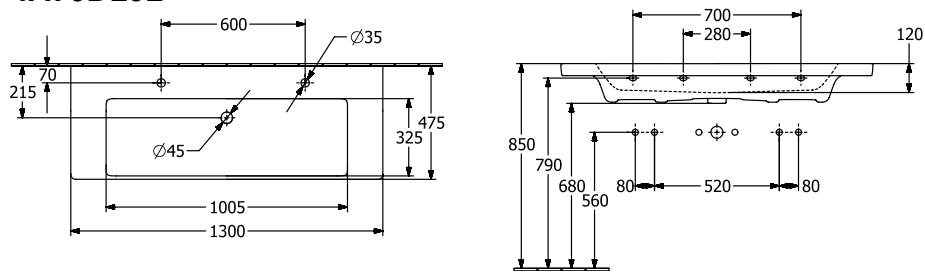

SUBWAY 3.0 SCHRANKWASCHTISCH RECHTECK

PRODUKTINFORMATION

Artikeltitel	Villeroy & Boch Subway 3.0 Schrankwaschtisch, 1300 x 475 x 170 mm, Weiß Alpin, ohne Überlauf
Artikelnummer	4A70D101
Montage / Montagetyp	Wandmontage
Lieferumfang	1 x Schrankwaschtisch
Tiefe in mm	475
Breite in mm	1300
Höhe in mm	170
Innentiefe in mm	120
Kollektion	Subway 3.0
Armatur/Hahnloch Hinweise	Bei Modellen ohne Überlauffunktion muss ein nicht verschließbares Ventil verwendet werden
Geeignet für	zwei 1-Loch Armaturen, passendes Villeroy & Boch-Möbel
Material	TitanCeram
Oberfläche	glänzend
Farbbezeichnung der Farbe	Weiß Alpin
Mit Überlauf	Nein
Form	Rechteck
Farbbezeichnung	Weiß Alpin
Antibakterielle Oberfläche (mit AntiBac)	Nein
Leichte Oberflächenreinigung (mit CeramicPlus)	Nein
Anzahl Hahnloch durchgestochen	2
Anzahl der Becken	1

TECHNISCHE ZEICHNUNGEN

4A70D101

4A70D101

}