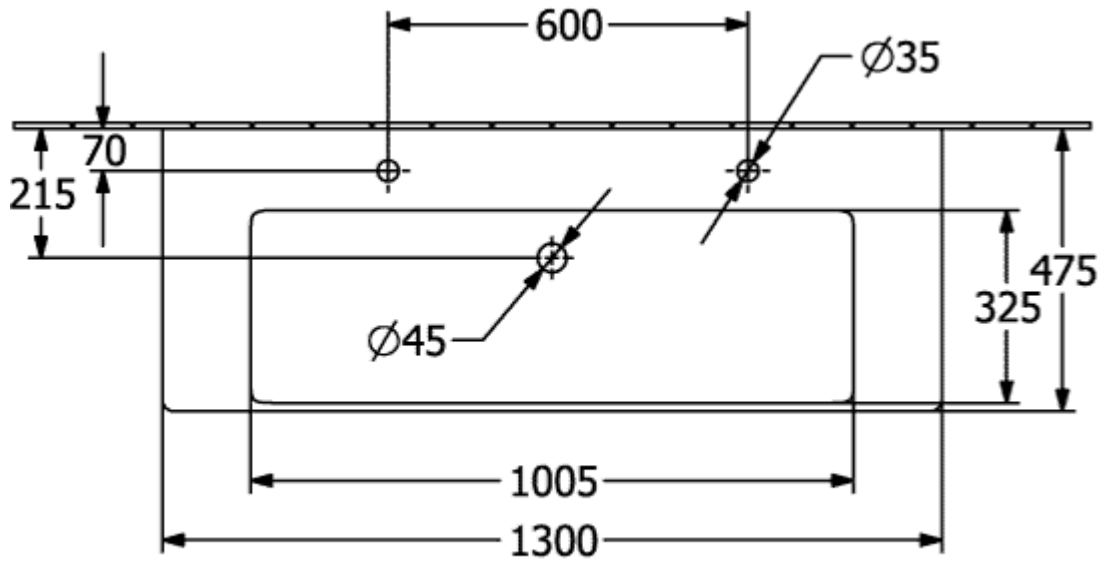

SUBWAY 3.0 SCHRANKWASCHTISCH RECHTECK

PRODUKTINFORMATION

Artikeltitel	Villeroy & Boch Subway 3.0 Schrankwaschtisch, 1300 x 475 x 170 mm, Weiß Alpin, ohne Überlauf
Artikelnummer	4A70D101
Montage / Montagetyp	Wandmontage
Lieferumfang	1 x Schrankwaschtisch
Tiefe in mm	475
Breite in mm	1300
Höhe in mm	170
Innentiefe in mm	120
Kollektion	Subway 3.0
Armatur/Hahnloch Hinweise	Bei Modellen ohne Überlauffunktion muss ein nicht verschließbares Ventil verwendet werden
Geeignet für	zwei 1-Loch Armaturen, passendes Villeroy & Boch-Möbel
Material	TitanCeram
Oberfläche	glänzend
Farbbezeichnung der Farbe	Weiß Alpin
Mit Überlauf	Nein
Form	Rechteck
Farbbezeichnung	Weiß Alpin
Antibakterielle Oberfläche (mit AntiBac)	Nein
Leichte Oberflächenreinigung (mit CeramicPlus)	Nein
Anzahl Hahnloch durchgestochen	2
Anzahl der Becken	1

TECHNISCHE ZEICHNUNGEN

4A70D101

4A70D101

}