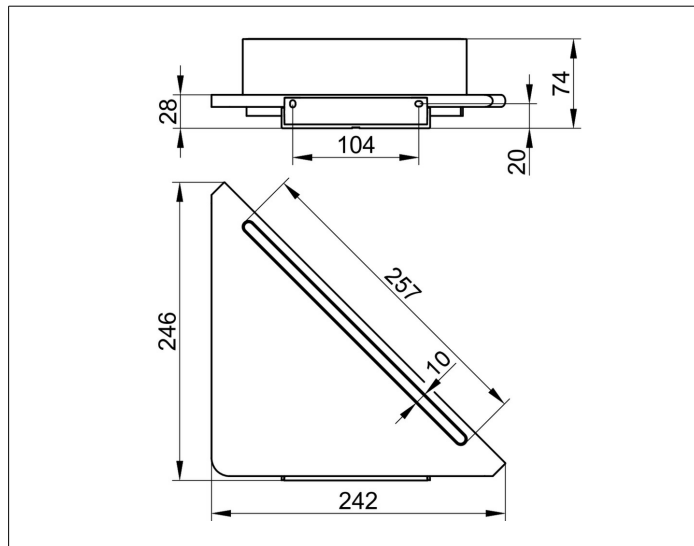

**AVENO 14657510100**

Eckduschablage mit Glasabzieher

**PRODUKT**

**ZEICHNUNG**

**PRODUKTBESCHREIBUNG**

- verdeckte Befestigung
- zum Schrauben oder Kleben
- Befestigungs-Set inklusive
- Klebe-Set inklusive

**OBERFLÄCHE**

weiß matt

**AUSSCHREIBUNGSTEXT**

KEUCO AVENO - Eckduschablage mit Abzieher - 14657510100  
 Designstarke und robuste Accessoires-Serie  
 Badausstattung zum Kleben - Soft-Square-Grundform ruhige  
 Wandanbindung ohne zusätzliche Rosette

Höhe: 74 mm  
 Material: Aluminium/Kunststoff  
 Oberfläche: weiß matt/weiß

Das Produkt kann angeschraubt oder angeklebt werden - Verdeckte  
 Anbringung - inklusive korrosionsfreiem Befestigungs-Set und Klebe-Set