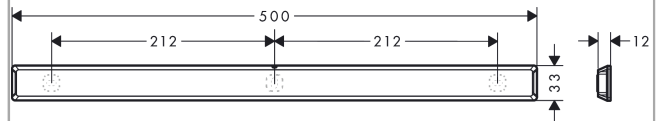

WallStoris

Wandstange 50 cm

Oberfläche: **Mattschwarz** Artikelnummer: **27902670**

Beschreibung

Merkmale

- besteht aus: Befestigungsleiste, Dekoleiste
- Wandmontage
- geeignet zur horizontalen und vertikalen Installation
- horizontale Installation geeignet für Brausestange
- ideal geeignet für Fliesen, Glas, Metall
- Anwendung - kleben oder bohren
- inkl. Klebeset
- Haltekraft: 5 kg
- Material Trägerleiste: Metall
- Material Dekoleiste: Kunststoff
- Länge: 500 mm
- verdeckte Befestigung
- Bohrabstand: 212 mm

Technologie

Designpreise

reddot winner 2021

Produktabbildung

Maßzeichnung

WallStoris

Wandstange 50 cm

Oberfläche: **Mattschwarz** Artikelnummer: 27902670

Explosionszeichnung

Baujahr: >10/21

WallStoris
Wandstange 50 cm
 Oberfläche: **Mattschwarz** Artikelnummer: **27902670**

Ersatzteilliste

Baujahr: >10/21

Pos.	Beschreibung	Artikelnummer	PG	VE
1	Madenschraube M3x8	94793000	1	1
2	Befestigungsteile	94268000	3	1
3	Befestigungssatz	94450000	1	1