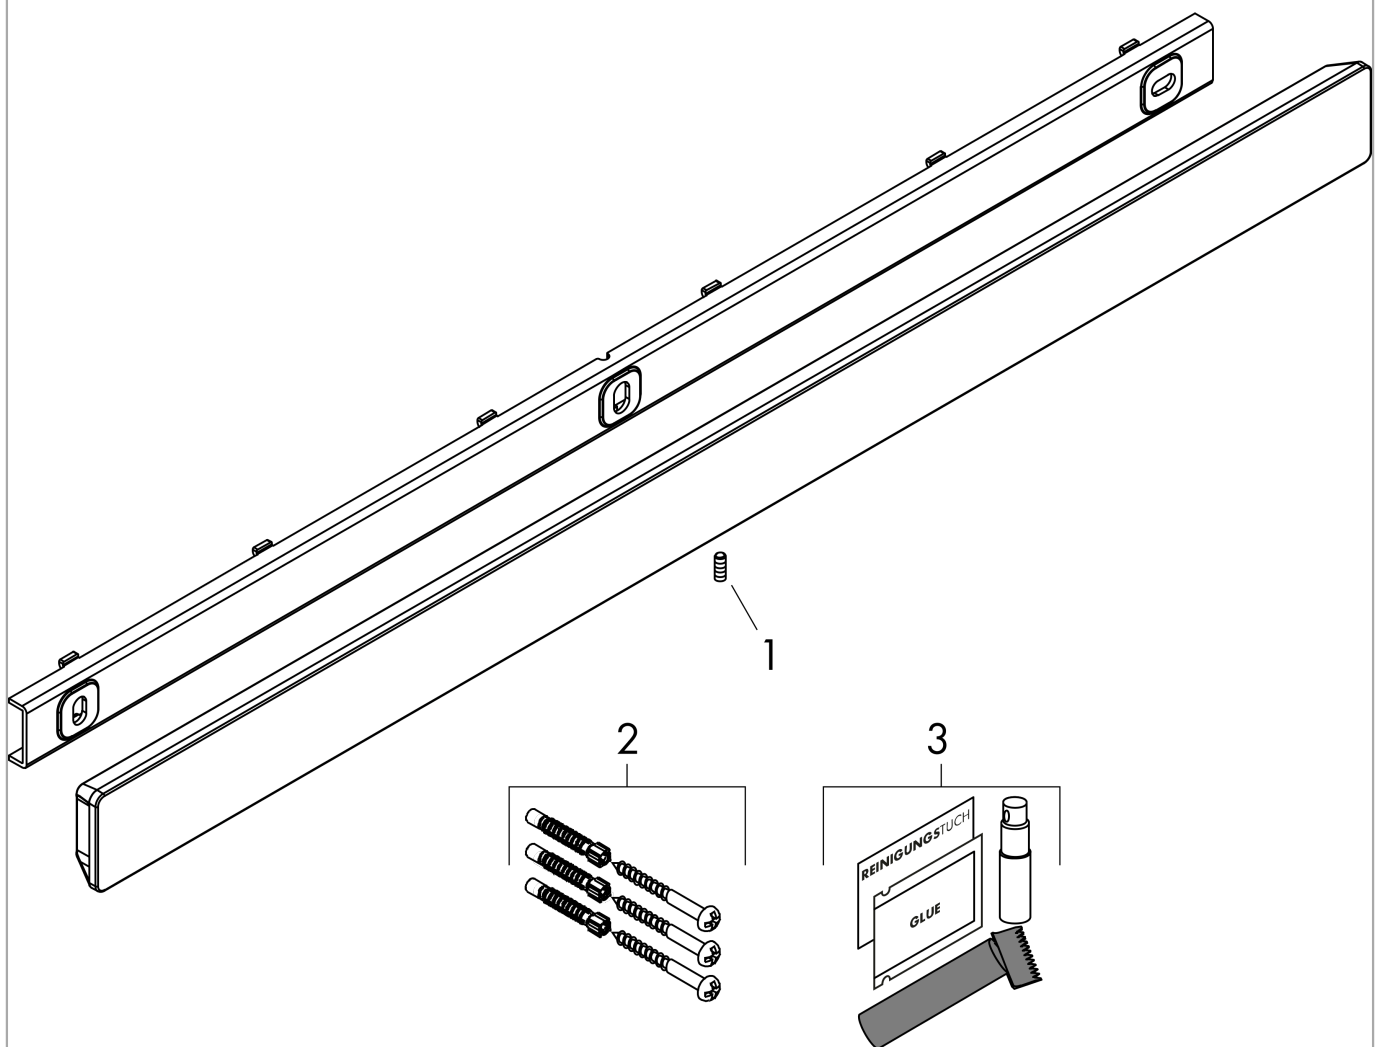

WallStoris

Wandstange 50 cm

Oberfläche: **Mattschwarz** Artikelnummer: **27902670**

Beschreibung

Merkmale

- besteht aus: Befestigungsleiste, Dekoleiste
- Wandmontage
- geeignet zur horizontalen und vertikalen Installation
- horizontale Installation geeignet für Brausestange
- ideal geeignet für Fliesen, Glas, Metall
- Anwendung - kleben oder bohren
- inkl. Klebeset
- Haltekraft: 5 kg
- Material Trägerleiste: Metall
- Material Dekoleiste: Kunststoff
- Länge: 500 mm
- verdeckte Befestigung
- Bohrabstand: 212 mm

Technologie

Designpreise

reddot winner 2021

Produktabbildung

Maßzeichnung

WallStoris

Wandstange 50 cm

Oberfläche: **Mattschwarz** Artikelnummer: 27902670

Explosionszeichnung

Baujahr: >10/21

WallStoris
Wandstange 50 cm
 Oberfläche: **Mattschwarz** Artikelnummer: **27902670**

Ersatzteilliste

Baujahr: >10/21

Pos.	Beschreibung	Artikelnummer	PG	VE
1	Madenschraube M3x8	94793000	1	1
2	Befestigungsteile	94268000	3	1
3	Befestigungssatz	94450000	1	1