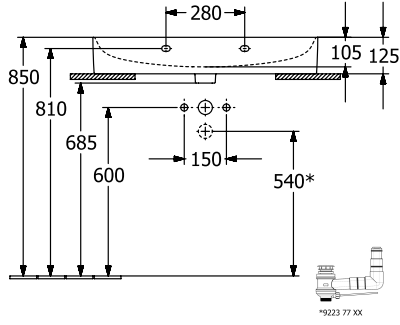

41688CR1

FINION 41688C 41688L	 Villeroy & Boch 1748
V02 / 05.11.2021