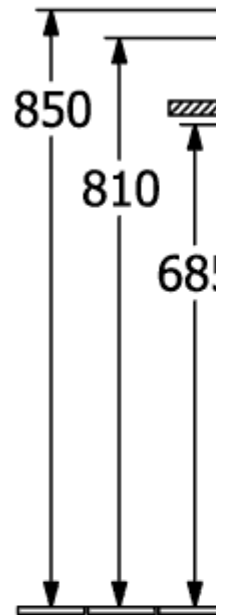

# FINION WASCHBECKEN RECHTECK

## PRODUKTINFORMATION

Artikeltitel	Villeroy & Boch Finion Waschbecken, 800 x 470 x 165 mm, Weiß Alpin CeramicPlus, mit verdecktem Überlauf, geschliffen
Artikelnummer	41688CR1
Montage / Montagetyp	Wandmontage
Lieferumfang	1 x Waschbecken , 1 x verdeckter Überlauf ViFlow mit keramischer Ventilabdeckung
Tiefe in mm	470
Breite in mm	800
Höhe in mm	165
Innentiefe in mm	105
Kollektion	Finion
Geeignet für	3-Loch Armatur, passendes Villeroy & Boch-Möbel
Material	TitanCeram
Oberfläche	glänzend
Farbbezeichnung der Farbe	Weiß Alpin CeramicPlus
Mit Überlauf	Ja
Form	Rechteck
Farbbezeichnung	Weiß Alpin
Antibakterielle Oberfläche (mit AntiBac)	Nein
Leichte Oberflächenreinigung (mit CeramicPlus)	Ja
Anzahl Hahnloch durchgestochen	1
Anzahl Hahnloch vorgestochen	2
Unterseite des Waschbeckens	geschliffen
Anzahl der Becken	1

TECHNISCHE ZEICHNUNGEN

41688CR1

# 41688CR1

FINION 41688C 41688L	 <b>Villeroy &amp; Boch</b> 1748
V02 / 05.11.2021	