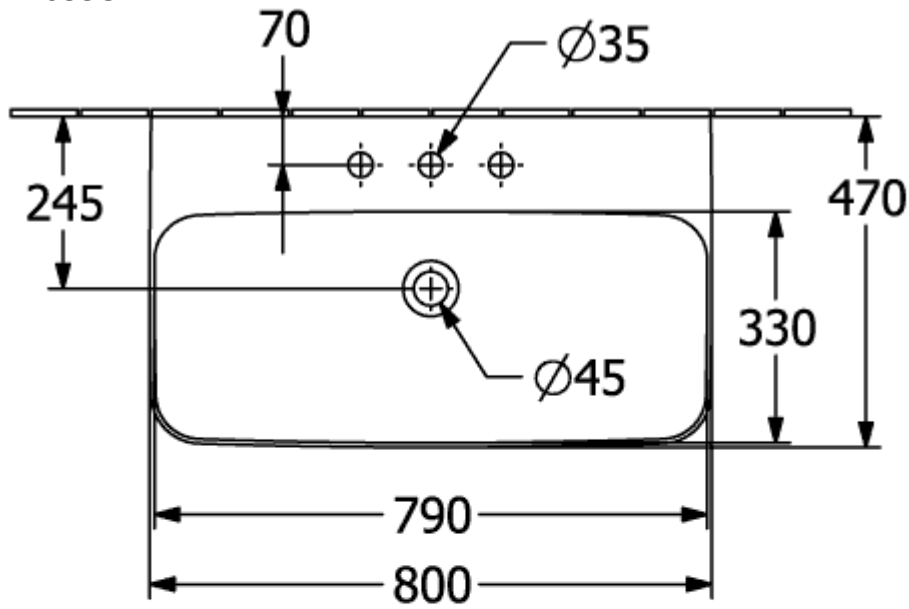

## PRODUKTINFORMATION

Artikeltitel	Villeroy & Boch Finion Waschbecken, 800 x 470 x 165 mm, Weiß Alpin CeramicPlus, mit verdecktem Überlauf, geschliffen
Artikelnummer	41688CR1
Montage / Montagetyp	Wandmontage
Lieferumfang	1 x Waschbecken , 1 x verdeckter Überlauf ViFlow mit keramischer Ventilabdeckung
Tiefe in mm	470
Breite in mm	800
Höhe in mm	165
Innentiefe in mm	105
Kollektion	Finion
Geeignet für	3-Loch Armatur, passendes Villeroy & Boch-Möbel
Material	TitanCeram
Oberfläche	glänzend
Farbbezeichnung der Farbe	Weiß Alpin CeramicPlus
Mit Überlauf	Ja
Form	Rechteck
Farbbezeichnung	Weiß Alpin
Antibakterielle Oberfläche (mit AntiBac)	Nein
Leichte Oberflächenreinigung (mit CeramicPlus)	Ja
Anzahl Hahnloch durchgestochen	1
Anzahl Hahnloch vorgestochen	2
Unterseite des Waschbeckens	geschliffen
Anzahl der Becken	1

TECHNISCHE ZEICHNUNGEN

41688CR1

# 41688CR1

FINION 41688C 41688L	 <b>Villeroy &amp; Boch</b> 1748
V02 / 05.11.2021	