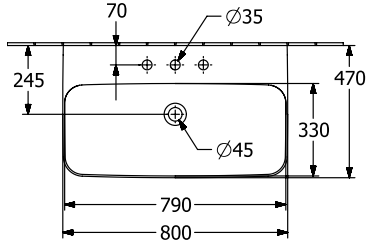

41688CR1

FINION 41688C 41688L	 Villeroy & Boch 1748
V02 / 05.11.2021