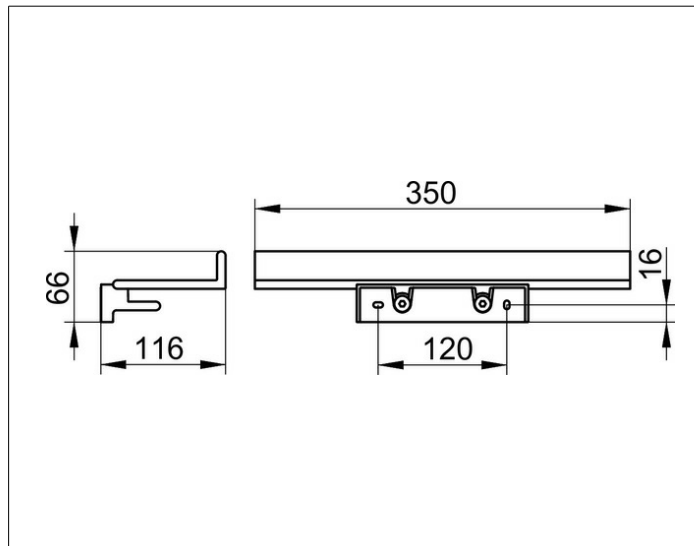

REVA 12858370000

Duschablage

PRODUKT

ZEICHNUNG

PRODUKTBESCHREIBUNG

- integrierter Haken
- abnehmbar
- verdeckte Befestigung
- zum Schrauben oder Kleben (optional)
- Befestigungs-Set inklusive

OBERFLÄCHE

schwarz matt

AUSSCHREIBUNGSTEXT

KEUCO COLLECTION REVA - Duschablage - 12858370000

Kraftvolle Akzente

Perfektion im Detail - Die Verbindung schaffende Kombination von Design und Funktion - Mit integriertem Haken - abnehmbar

Breite / \varnothing : 350 mm - Höhe: 66 mm - Ausladung: 116 mm

Material: Metall

Oberfläche: schwarz matt

Das Produkt kann angeschraubt oder angeklebt werden - Verdeckte Anbringung - inklusive korrosionsfreiem Befestigungsmaterial