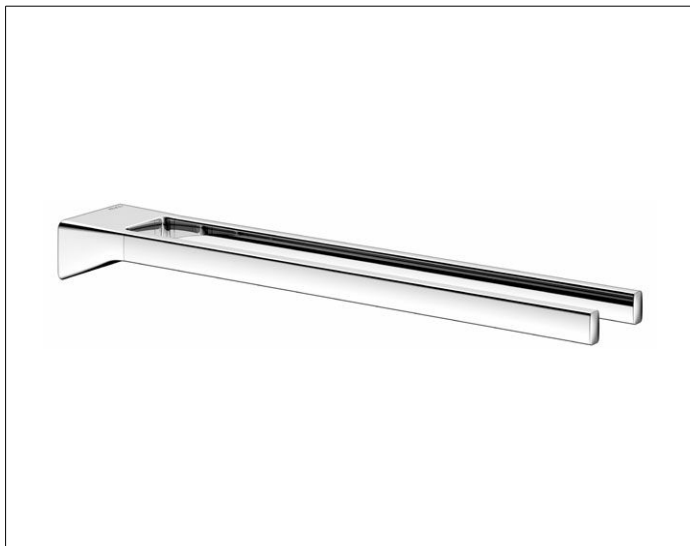

AVENO 14618010000

Handtuchhalter 2-armig

PRODUKT

ZEICHNUNG

PRODUKTBESCHREIBUNG

- starr
- verdeckte Befestigung
- zum Schrauben oder Kleben
- Befestigungs-Set inklusive
- Klebe-Set inklusive

OBERFLÄCHE

verchromt

ABMESSUNG

450 mm

AUSSCHREIBUNGSTEXT

KEUCO AVENO - Handtuchhalter, 2-armig 450 mm - 14618010000
 Designstarke und robuste Accessoires-Serie
 Badausstattung zum Kleben - Soft-Square-Grundform ruhige
 Wandanbindung ohne zusätzliche Rosette

Breite / \varnothing : 79 mm - Höhe: 45 mm - Ausladung: 450 mm
 Material: Metall
 Oberfläche: verchromt

Das Produkt kann angeschraubt oder angeklebt werden - Verdeckte
 Anbringung - inklusive korrosionsfreiem Befestigungs-Set und Klebe-Set