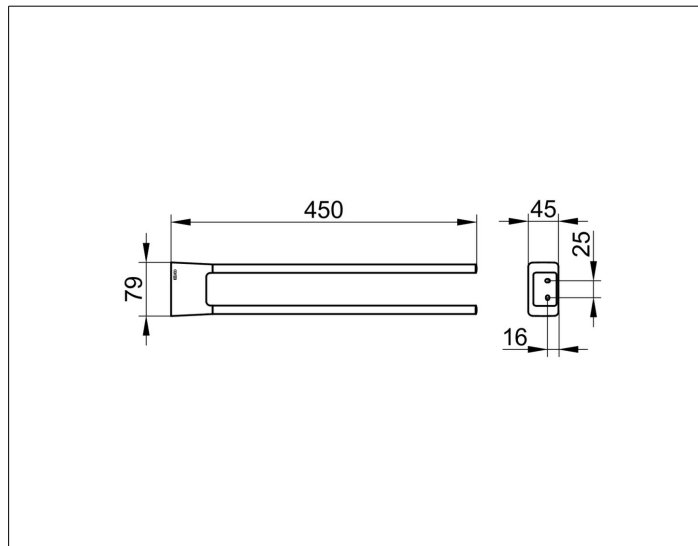

AVENO 14618010000

Handtuchhalter 2-armig

PRODUKT

ZEICHNUNG

PRODUKTBESCHREIBUNG

- starr
- verdeckte Befestigung
- zum Schrauben oder Kleben
- Befestigungs-Set inklusive
- Klebe-Set inklusive

OBERFLÄCHE

verchromt

ABMESSUNG

450 mm

AUSSCHREIBUNGSTEXT

KEUCO AVENO - Handtuchhalter, 2-armig 450 mm - 14618010000
 Designstarke und robuste Accessoires-Serie
 Badausstattung zum Kleben - Soft-Square-Grundform ruhige
 Wandanbindung ohne zusätzliche Rosette

Breite / \varnothing : 79 mm - Höhe: 45 mm - Ausladung: 450 mm
 Material: Metall
 Oberfläche: verchromt

Das Produkt kann angeschraubt oder angeklebt werden - Verdeckte
 Anbringung - inklusive korrosionsfreiem Befestigungs-Set und Klebe-Set