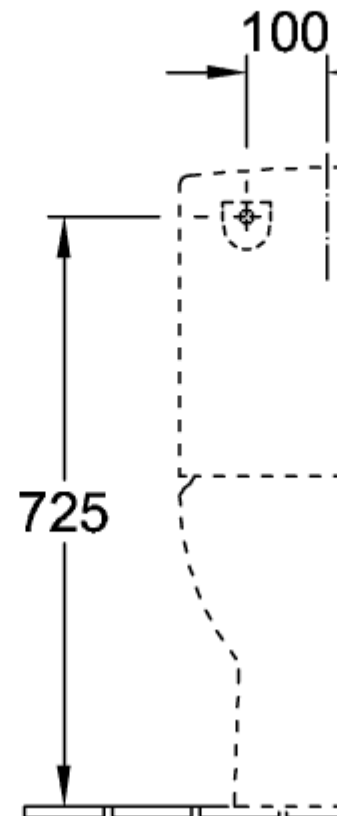

## PRODUKTINFORMATION

Artikeltitel	Villeroy & Boch Subway Spülkasten, Zulauf seitlich oder von hinten, Weiß Alpin
Artikelnummer	77231101
Lieferumfang	1 x Spülkasten
Tiefe in mm	155
Breite in mm	388
Höhe in mm	385
Kollektion	Subway
Material	Sanitärkeramik
Farbbezeichnung der Farbe	Weiß Alpin
Anderes Material	Druckknopf: Kunststoff (ABS) Innengarnitur: Kunststoff
Andere Oberflächen	Druckknopf: verchromt, glänzend, Innengarnitur: glänzend
Farbbezeichnung	Weiß Alpin
Anderere Farbbezeichnungen	Druckknopf: Verchromt, Innengarnitur: Weiß Alpin

## TECHNISCHE ZEICHNUNGEN

77231101

\*  8701 00 = 165 -

\*  8711 00 = 75 -

# 77231101

77231101

\*  8701 00 = 165 -

\*  8711 00 = 75 -