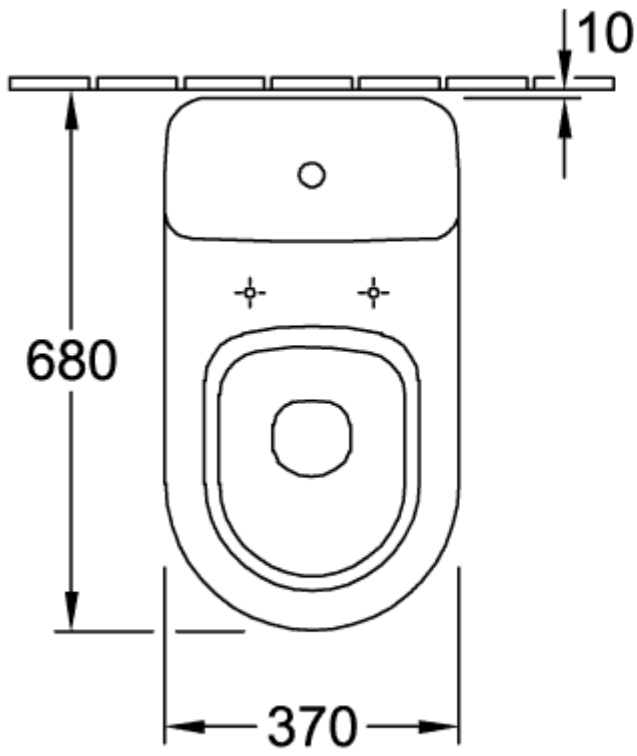

* 8701 00 = 165 -

* 8711 00 = 75 -