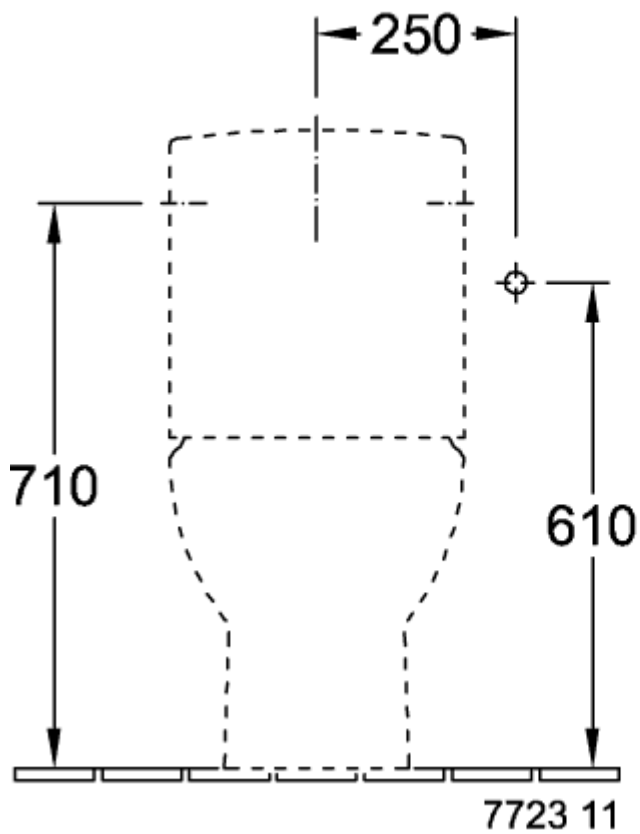

## PRODUKTINFORMATION

Artikeltitel	Villeroy & Boch Subway Spülkasten, Zulauf seitlich oder von hinten, Weiß Alpin
Artikelnummer	77231101
Lieferumfang	1 x Spülkasten
Tiefe in mm	155
Breite in mm	388
Höhe in mm	385
Kollektion	Subway
Material	Sanitärkeramik
Farbbezeichnung der Farbe	Weiß Alpin
Anderes Material	Druckknopf: Kunststoff (ABS) Innengarnitur: Kunststoff
Andere Oberflächen	Druckknopf: verchromt, glänzend, Innengarnitur: glänzend
Farbbezeichnung	Weiß Alpin
Anderere Farbbezeichnungen	Druckknopf: Verchromt, Innengarnitur: Weiß Alpin

## TECHNISCHE ZEICHNUNGEN

77231101

\*  8701 00 = 165 -

\*  8711 00 = 75 -