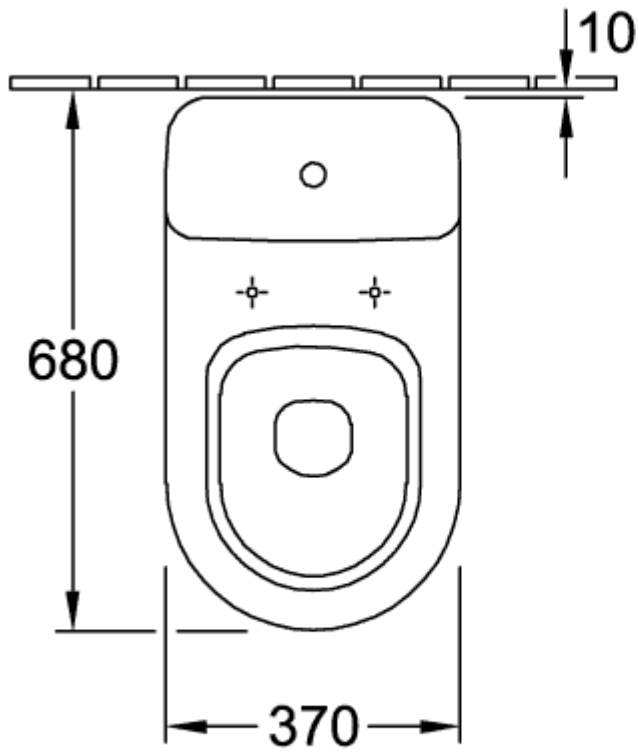

## PRODUKTINFORMATION

Artikeltitel	Villeroy & Boch Subway Spülkasten, Zulauf seitlich oder von hinten, Weiß Alpin
Artikelnummer	77231101
Lieferumfang	1 x Spülkasten
Tiefe in mm	155
Breite in mm	388
Höhe in mm	385
Kollektion	Subway
Material	Sanitärkeramik
Farbbezeichnung der Farbe	Weiß Alpin
Anderes Material	Druckknopf: Kunststoff (ABS) Innengarnitur: Kunststoff
Andere Oberflächen	Druckknopf: verchromt, glänzend, Innengarnitur: glänzend
Farbbezeichnung	Weiß Alpin
Anderere Farbbezeichnungen	Druckknopf: Verchromt, Innengarnitur: Weiß Alpin

## TECHNISCHE ZEICHNUNGEN

77231101

\*  8701 00 = 165 -

\*  8711 00 = 75 -