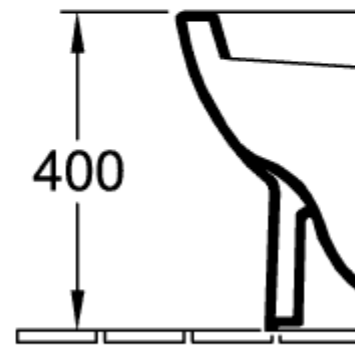

* 8701 00 = 165 -

* 8711 00 = 75 -