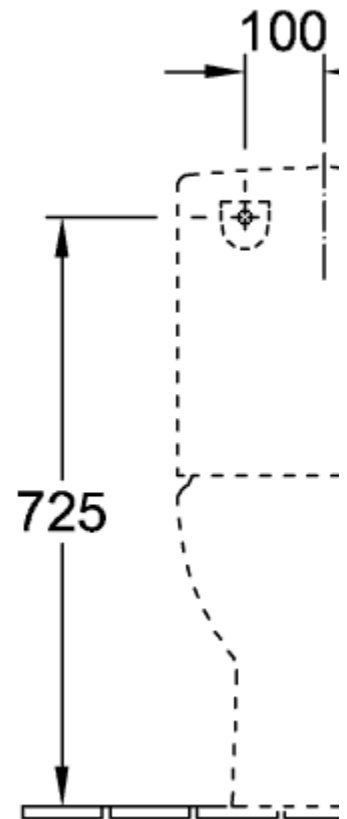

## PRODUKTINFORMATION

Artikeltitel	Villeroy & Boch Subway Spülkasten, Zulauf seitlich oder von hinten, Weiß Alpin
Artikelnummer	77231101
Lieferumfang	1 x Spülkasten
Tiefe in mm	155
Breite in mm	388
Höhe in mm	385
Kollektion	Subway
Material	Sanitärkeramik
Farbbezeichnung der Farbe	Weiß Alpin
Anderes Material	Druckknopf: Kunststoff (ABS) Innengarnitur: Kunststoff
Andere Oberflächen	Druckknopf: verchromt, glänzend, Innengarnitur: glänzend
Farbbezeichnung	Weiß Alpin
Anderere Farbbezeichnungen	Druckknopf: Verchromt, Innengarnitur: Weiß Alpin

## TECHNISCHE ZEICHNUNGEN

77231101

\*  8701 00 = 165 -

\*  8711 00 = 75 -