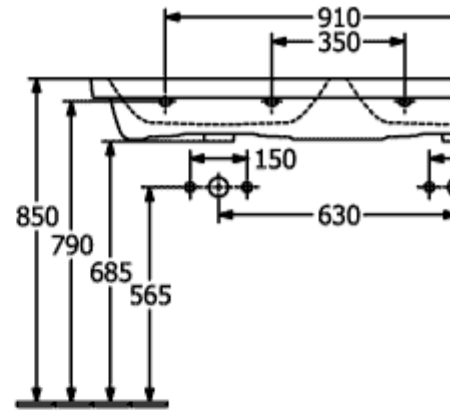

SUBWAY 3.0 SCHRANK-DOPPELWASCHTISCH RECHTECK

PRODUKTINFORMATION

Artikeltitel	Villeroy & Boch Subway 3.0 Schrank-Doppelwaschtisch, 1300 x 475 x 165 mm, Weiß Alpin, ohne Überlauf
Artikelnummer	4A71D101
Montage / Montagetyp	Wandmontage
Lieferumfang	1 x Schrank-Doppelwaschtisch
Tiefe in mm	475
Breite in mm	1300
Höhe in mm	165
Innentiefe in mm	120
Kollektion	Subway 3.0
Armatur/Hahnloch Hinweise	Bei Modellen ohne Überlauffunktion muss ein nicht verschließbares Ventil verwendet werden
Geeignet für	zwei 3-Loch Armaturen, passendes Villeroy & Boch-Möbel
Material	TitanCeram
Oberfläche	glänzend
Farbbezeichnung der Farbe	Weiß Alpin
Mit Überlauf	Nein
Form	Rechteck
Farbbezeichnung	Weiß Alpin
Antibakterielle Oberfläche (mit AntiBac)	Nein
Leichte Oberflächenreinigung (mit CeramicPlus)	Nein
Anzahl Hahnloch durchgestochen	2
Anzahl Hahnloch vorgestochen	4
Anzahl der Becken	2

TECHNISCHE ZEICHNUNGEN

4A71D101

4A71D101