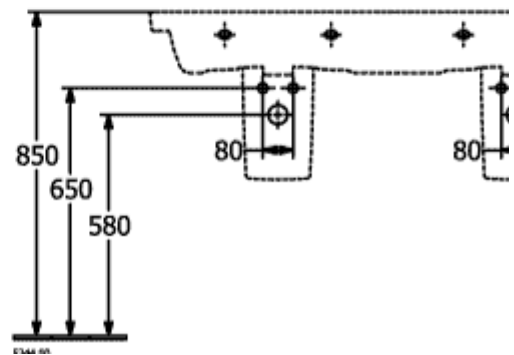

SUBWAY 3.0 SCHRANK-DOPPELWASCHTISCH RECHTECK

PRODUKTINFORMATION

Artikeltitel	Villeroy & Boch Subway 3.0 Schrank-Doppelwaschtisch, 1300 x 475 x 165 mm, Weiß Alpin, ohne Überlauf
Artikelnummer	4A71D101
Montage / Montagetyp	Wandmontage
Lieferumfang	1 x Schrank-Doppelwaschtisch
Tiefe in mm	475
Breite in mm	1300
Höhe in mm	165
Innentiefe in mm	120
Kollektion	Subway 3.0
Armatur/Hahnloch Hinweise	Bei Modellen ohne Überlauffunktion muss ein nicht verschließbares Ventil verwendet werden
Geeignet für	zwei 3-Loch Armaturen, passendes Villeroy & Boch-Möbel
Material	TitanCeram
Oberfläche	glänzend
Farbbezeichnung der Farbe	Weiß Alpin
Mit Überlauf	Nein
Form	Rechteck
Farbbezeichnung	Weiß Alpin
Antibakterielle Oberfläche (mit AntiBac)	Nein
Leichte Oberflächenreinigung (mit CeramicPlus)	Nein
Anzahl Hahnloch durchgestochen	2
Anzahl Hahnloch vorgestochen	4
Anzahl der Becken	2

TECHNISCHE ZEICHNUNGEN

4A71D101

4A71D101