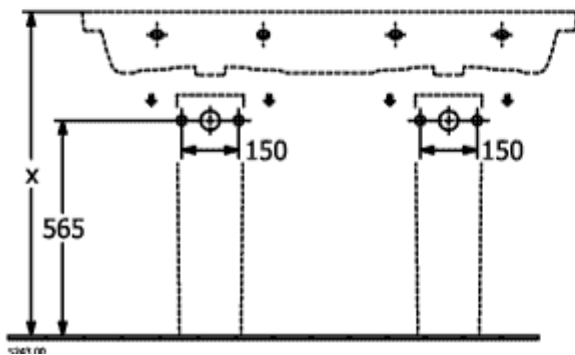

SUBWAY 3.0 SCHRANK-DOPPELWASCHTISCH RECHTECK

PRODUKTINFORMATION

Artikeltitel	Villeroy & Boch Subway 3.0 Schrank-Doppelwaschtisch, 1300 x 475 x 165 mm, Weiß Alpin, ohne Überlauf
Artikelnummer	4A71D101
Montage / Montagetyp	Wandmontage
Lieferumfang	1 x Schrank-Doppelwaschtisch
Tiefe in mm	475
Breite in mm	1300
Höhe in mm	165
Innentiefe in mm	120
Kollektion	Subway 3.0
Armatur/Hahnloch Hinweise	Bei Modellen ohne Überlauffunktion muss ein nicht verschließbares Ventil verwendet werden
Geeignet für	zwei 3-Loch Armaturen, passendes Villeroy & Boch-Möbel
Material	TitanCeram
Oberfläche	glänzend
Farbbezeichnung der Farbe	Weiß Alpin
Mit Überlauf	Nein
Form	Rechteck
Farbbezeichnung	Weiß Alpin
Antibakterielle Oberfläche (mit AntiBac)	Nein
Leichte Oberflächenreinigung (mit CeramicPlus)	Nein
Anzahl Hahnloch durchgestochen	2
Anzahl Hahnloch vorgestochen	4
Anzahl der Becken	2

TECHNISCHE ZEICHNUNGEN

4A71D101

4A71D101