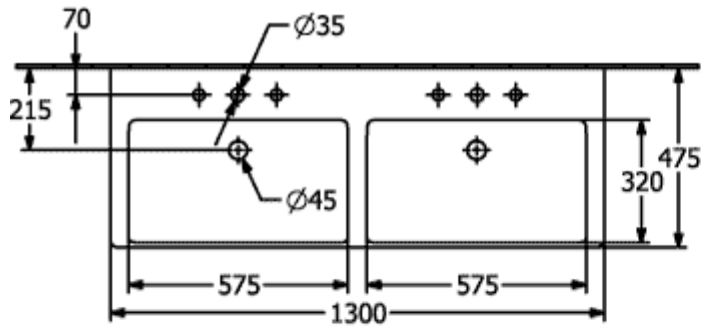

SUBWAY 3.0 SCHRANK-DOPPELWASCHTISCH RECHTECK

PRODUKTINFORMATION

Artikeltitel	Villeroy & Boch Subway 3.0 Schrank-Doppelwaschtisch, 1300 x 475 x 165 mm, Weiß Alpin, ohne Überlauf
Artikelnummer	4A71D101
Montage / Montagetyp	Wandmontage
Lieferumfang	1 x Schrank-Doppelwaschtisch
Tiefe in mm	475
Breite in mm	1300
Höhe in mm	165
Innentiefe in mm	120
Kollektion	Subway 3.0
Armatur/Hahnloch Hinweise	Bei Modellen ohne Überlauffunktion muss ein nicht verschließbares Ventil verwendet werden
Geeignet für	zwei 3-Loch Armaturen, passendes Villeroy & Boch-Möbel
Material	TitanCeram
Oberfläche	glänzend
Farbbezeichnung der Farbe	Weiß Alpin
Mit Überlauf	Nein
Form	Rechteck
Farbbezeichnung	Weiß Alpin
Antibakterielle Oberfläche (mit AntiBac)	Nein
Leichte Oberflächenreinigung (mit CeramicPlus)	Nein
Anzahl Hahnloch durchgestochen	2
Anzahl Hahnloch vorgestochen	4
Anzahl der Becken	2

TECHNISCHE ZEICHNUNGEN

4A71D101

4A71D101