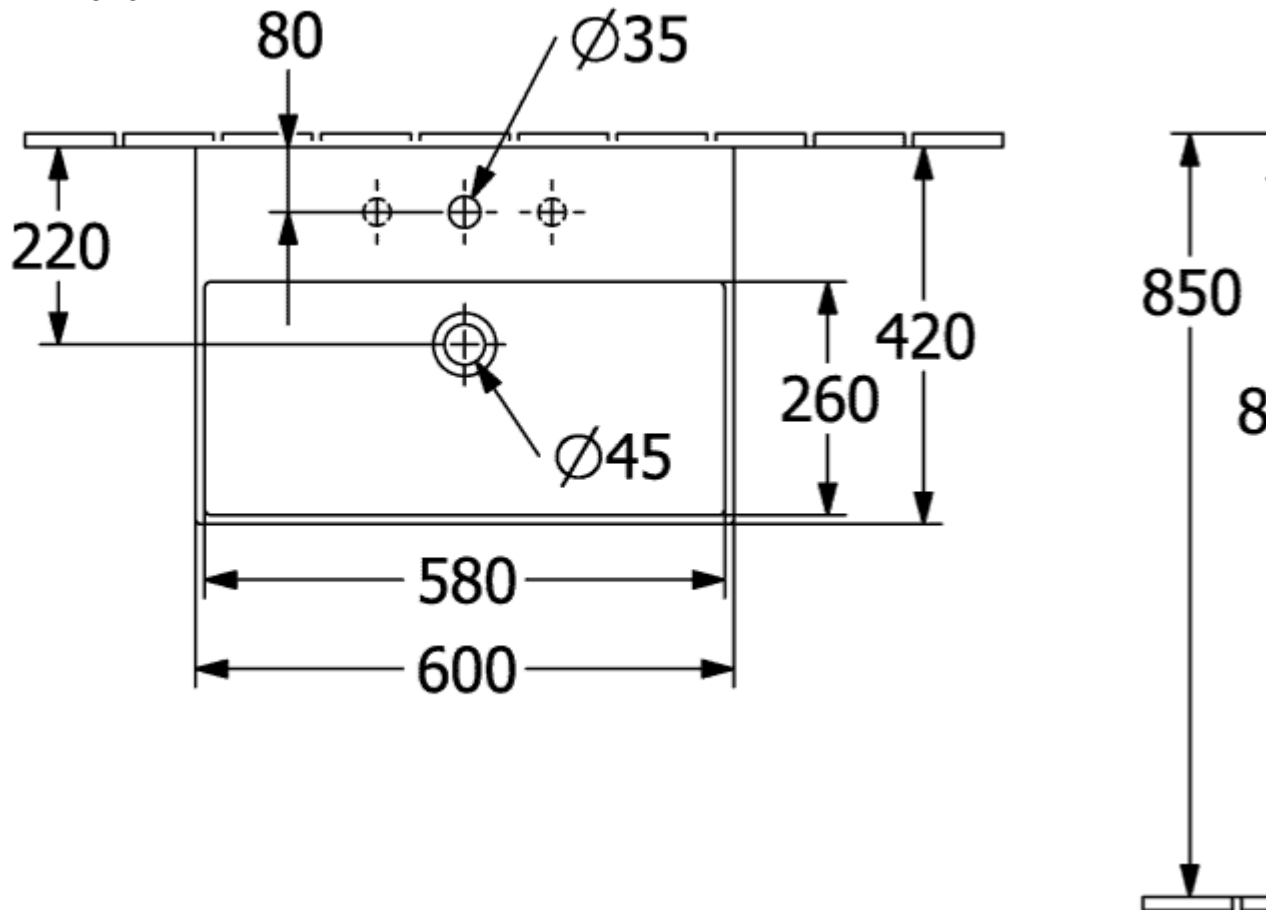

### PRODUKTINFORMATION

Artikeltitel	Villeroy & Boch Memento 2.0 Waschbecken, 600 x 420 x 135 mm, Weiß Alpin, ohne Überlauf, geschliffen
Artikelnummer	4A226L01
Montage / Montagetyp	Wandmontage
Lieferumfang	1 x Waschbecken , 1 x Ausschnittschablone
Tiefe in mm	420
Breite in mm	600
Höhe in mm	135
Innentiefe in mm	90
Kollektion	Memento 2.0
Armatur/Hahnloch Hinweise	Bei Modellen ohne Überlauffunktion muss ein nicht verschließbares Ventil oder ViFlow (verdeckter Überlauf) verwendet werden.
Geeignet für	3-Loch Armatur, passendes Villeroy & Boch-Möbel
Material	TitanCeram
Oberfläche	glänzend
Farbbezeichnung der Farbe	Weiß Alpin
Mit Überlauf	Nein
Form	Rechteck
Farbbezeichnung	Weiß Alpin
Antibakterielle Oberfläche (mit AntiBac)	Nein
Leichte Oberflächenreinigung (mit CeramicPlus)	Nein
Anzahl Hahnloch durchgestochen	1
Anzahl Hahnloch vorgestochen	2
Unterseite des Waschbeckens	geschliffen
Anzahl der Becken	1

TECHNISCHE ZEICHNUNGEN

4A226L01

4A226L01