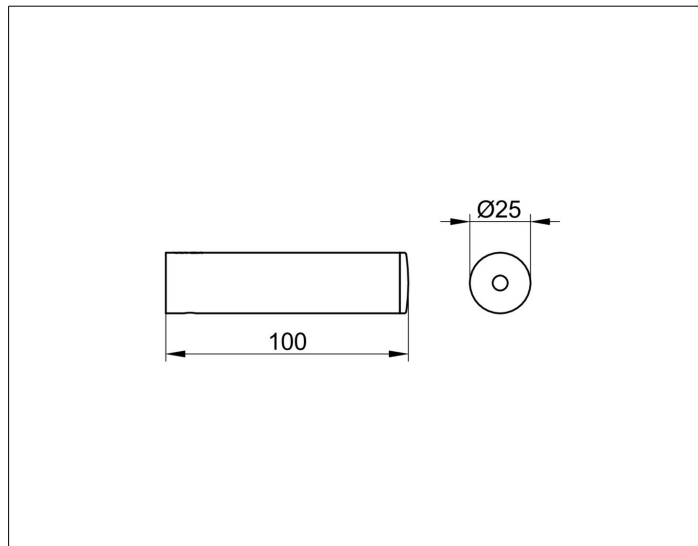

**REVA 12863010000**

Toilettenpapier-Ersatzrollenhalter

**PRODUKT**

**ZEICHNUNG**

**PRODUKTBESCHREIBUNG**

- Montage waagrecht
- Rollenbreite bis 120 mm
- Rollenanzahl: 1 Stk.
- verdeckte Befestigung
- zum Schrauben oder Kleben (optional)
- Befestigungs-Set inklusive

**OBERFLÄCHE**

verchromt

**AUSSCHREIBUNGSTEXT**

KEUCO COLLECTION REVA - Toilettenpapier-Ersatzrollenhalter - 12863010000

Passt Perfekt - Praktische kleine Helfer

Perfektion im Detail - Die Verbindung schaffende Kombination von Design und Funktion - für Rollenbreite 100/120mm

Breite / ø : 25 mm - Höhe: 25 mm - Ausladung: 100 mm

Material: Metall

Oberfläche: verchromt

Das Produkt kann angeschraubt oder angeklebt werden - Verdeckte Anbringung - inklusive korrosionsfreiem Befestigungsmaterial

Optionales Klebe-Set

Klebe-Set Nr 10 mit Rosette - Art-Nr.Klebe-Set 4994001001

Artikelnummer: 12863010000