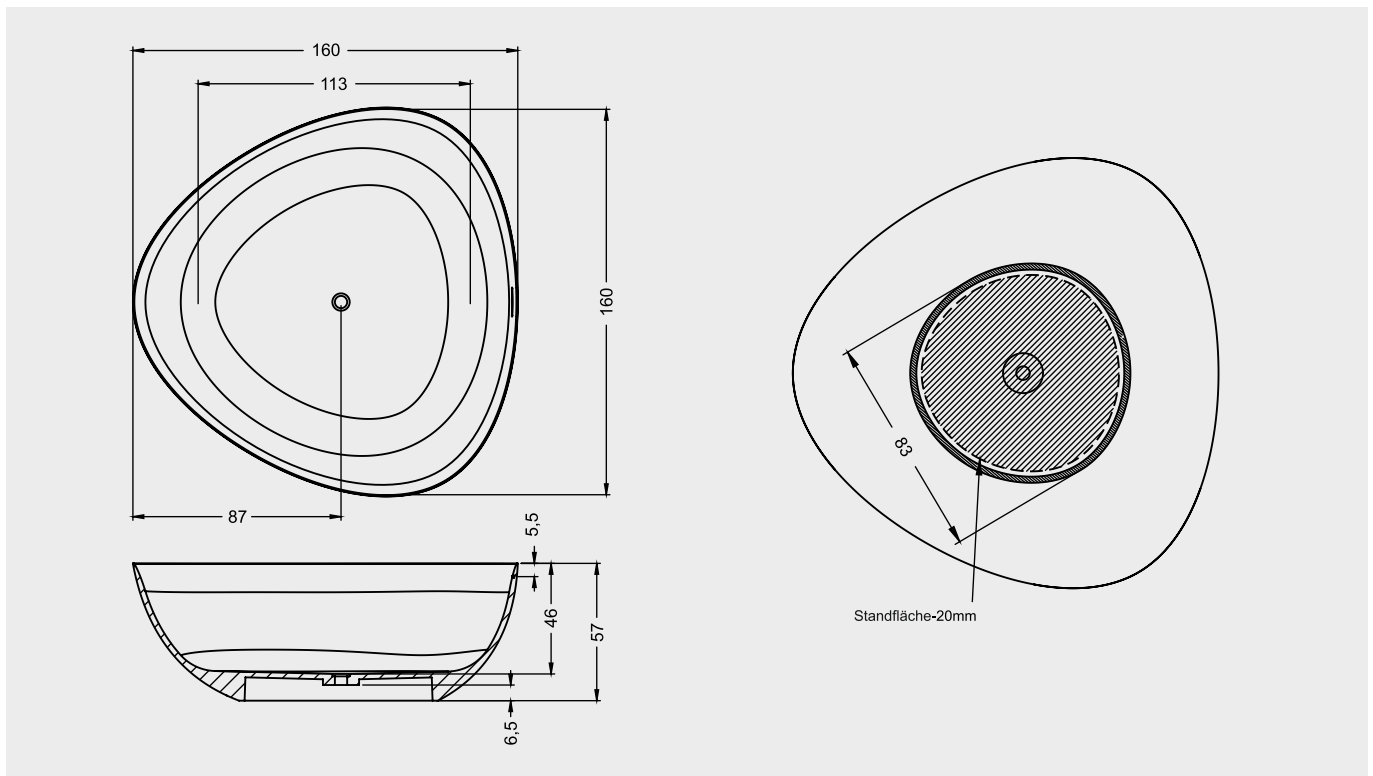

OVIEDO

Diese geräumige mattweiße freistehende Solid-Surface-Badewanne aus der FromScratch-Serie ist eine dreieckige Badewanne mit einem spannenden Design. Die Wannenwand ist nach oben hin bis auf eine minimale Wandstärke abgeschliffen. Im Boden befindet sich ein Pop-up in der gleichen Farbe wie die Badewanne selbst. Die Badewanne hat viel Innenraum, der den Außenabmessungen der Wanne entspricht. Die Außenseite der Badewanne kann in einer Sikkens- oder einer Standard-RAL-Farbe lackiert werden. Für diese Badewanne wurde eine spezielle Rücken-/Kopfstütze entworfen, die zu einer komfortablen Form der Badewanne beiträgt.

Artikelnr.	Inhalt* (ltr)	Gewicht (kg)
B125001105	504	200

* Der Inhalt der Badewanne wird einschließlich des durchschnittlichen Volumens einer Person gemessen.

Inklusive

Pop-up mit weißem Deckel

Solid-Wartungsset