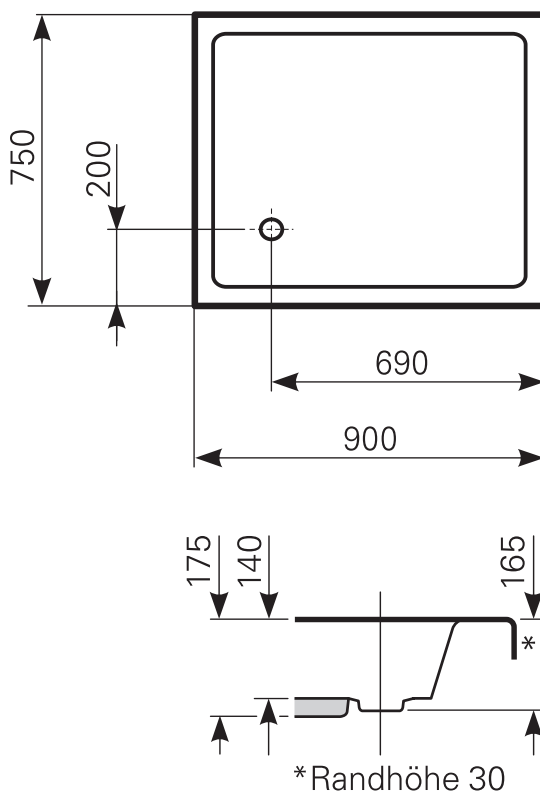

localis 90 × 75 tief Duschwanne Acryl

ARTIKEL-NR.	FARBGRUPPE	OBERFLÄCHE
2090000701	FG 1: weiß	glänzend
2090000720	FG 2	glänzend
2090000730	FG 3	edelweiß-matt

Ablauf: Alle flachen und superflachen Duschwannen 90 mm Ø. Alle tiefen Duschwannen 52 mm Ø.