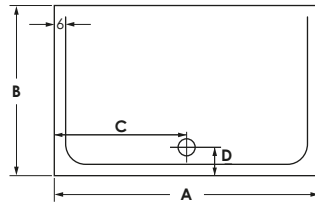

## COMO

**Tiefe** 2,5 cm  
**Preisgruppe** PG 1  
**Farbe** Weiß/Pergamon  
 Weiß Matt (Preis auf Anfrage)

**repaGRIP**

quadratisch

rechteckig

A	B	C	D	Bauhöhe mit Montagerahmen	Bauhöhe mit Füßen	Bauhöhe mit Füßen superflach	Bauhöhe mit Träger
80	80	15	15	8,5-21	15-23	13,5-15,5	14
90	70	45	15	8,5-21	15-23	13,5-15,5	14
90	75	45	15	8,5-21	15-23	13,5-15,5	14
90	80	45	15	8,5-21	15-23	13,5-15,5	14
90	90	15	15	8,5-21	15-23	13,5-15,5	14
100	70	50	15	8,5-21	15-23	13,5-15,5	14
100	80	50	15	8,5-21	15-23	13,5-15,5	14
100	90	50	15	8,5-21	15-23	13,5-15,5	14
100	100	15	15	8,5-21	15-23	13,5-15,5	14
110	80	55	15	8,5-21	17-25	13,5-15,5	14
110	90	55	15	8,5-21	17-25	13,5-15,5	14
120	70	60	15	8,5-21	17-25	13,5-15,5	14
120	75	60	15	8,5-21	17-25	13,5-15,5	14
120	80	60	15	8,5-21	17-25	13,5-15,5	14
120	90	60	15	8,5-21	17-25	13,5-15,5	14
120	100	60	15	8,5-21	17-25	13,5-15,5	14
120	120	15	15	8,5-21	17-25	13,5-15,5	14
140	70	70	15	8,5-21	17-25	13,5-15,5	14
140	90	70	15	8,5-21	17-25	13,5-15,5	14
150	90	75	15	8,5-21	17-25	13,5-15,5	14
160	75	80	15	8,5-21	17-25	13,5-15,5	14
170	75	85	15	8,5-21	17-25	13,5-15,5	14
180	90	90	15	8,5-21	17-25	13,5-15,5	14