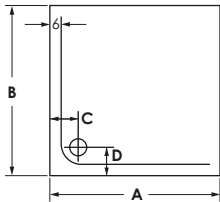

## COMO

**Tiefe** 2,5 cm  
**Preisgruppe** PG 1  
**Farbe** Weiß/Pergamon  
 Weiß Matt (Preis auf Anfrage)

**repaGRIP**

quadratisch

rechteckig

A	B	C	D	Bauhöhe mit Montagerahmen	Bauhöhe mit Füßen	Bauhöhe mit Füßen superflach	Bauhöhe mit Träger
80	80	15	15	8,5-21	15-23	13,5-15,5	14
90	70	45	15	8,5-21	15-23	13,5-15,5	14
90	75	45	15	8,5-21	15-23	13,5-15,5	14
90	80	45	15	8,5-21	15-23	13,5-15,5	14
90	90	15	15	8,5-21	15-23	13,5-15,5	14
100	70	50	15	8,5-21	15-23	13,5-15,5	14
100	80	50	15	8,5-21	15-23	13,5-15,5	14
100	90	50	15	8,5-21	15-23	13,5-15,5	14
100	100	15	15	8,5-21	15-23	13,5-15,5	14
110	80	55	15	8,5-21	17-25	13,5-15,5	14
110	90	55	15	8,5-21	17-25	13,5-15,5	14
120	70	60	15	8,5-21	17-25	13,5-15,5	14
120	75	60	15	8,5-21	17-25	13,5-15,5	14
120	80	60	15	8,5-21	17-25	13,5-15,5	14
120	90	60	15	8,5-21	17-25	13,5-15,5	14
120	100	60	15	8,5-21	17-25	13,5-15,5	14
120	120	15	15	8,5-21	17-25	13,5-15,5	14
140	70	70	15	8,5-21	17-25	13,5-15,5	14
140	90	70	15	8,5-21	17-25	13,5-15,5	14
150	90	75	15	8,5-21	17-25	13,5-15,5	14
160	75	80	15	8,5-21	17-25	13,5-15,5	14
170	75	85	15	8,5-21	17-25	13,5-15,5	14
180	90	90	15	8,5-21	17-25	13,5-15,5	14