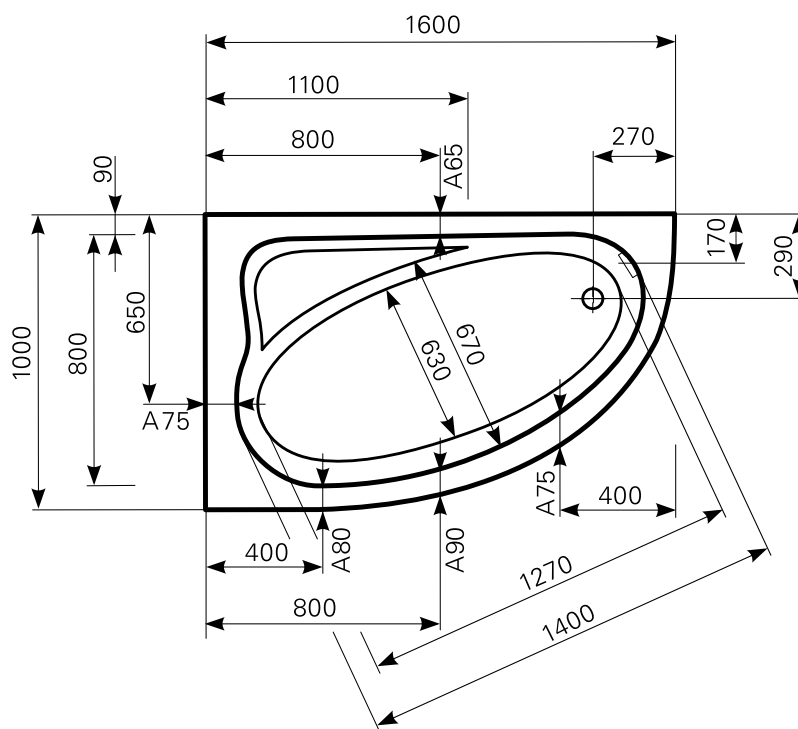

**aspera 160 × 100** Acrylwanne | Wasserfüllmenge: 140 Ltr.

ARTIKEL-NR.	FARBGRUPPE	OBERFLÄCHE	AUSRICHTUNG
1216000101	FG 1: weiß	glänzend	links
1216000120	FG 2	glänzend	links
1216000130	FG 3	edelweiß-matt	links
1216000201	FG 1: weiß	glänzend	rechts
1216000220	FG 2	glänzend	rechts
1216000230	FG 3	edelweiß-matt	rechts

Maß Wannenrand (Schnitt) A = gerade Auflagefläche | Alle Maßangaben in Millimeter

Alle Maßangaben zur inneren Länge und inneren Breite wurden 7 cm über dem Boden gemessen. Die Wasserfüllmenge wurde mit einer Person (ca. 70 Ltr.) gemessen.