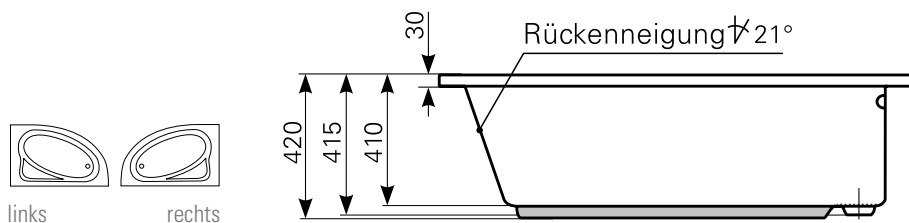

**aspera 160 × 100** Acrylwanne | Wasserfüllmenge: 140 Ltr.

ARTIKEL-NR.	FARBGRUPPE	OBERFLÄCHE	AUSRICHTUNG
1216000101	FG 1: weiß	glänzend	links
1216000120	FG 2	glänzend	links
1216000130	FG 3	edelweiß-matt	links
1216000201	FG 1: weiß	glänzend	rechts
1216000220	FG 2	glänzend	rechts
1216000230	FG 3	edelweiß-matt	rechts

Maß Wannenrand (Schnitt) A = gerade Auflagefläche | Alle Maßangaben in Millimeter

Alle Maßangaben zur inneren Länge und inneren Breite wurden 7 cm über dem Boden gemessen. Die Wasserfüllmenge wurde mit einer Person (ca. 70 Ltr.) gemessen.