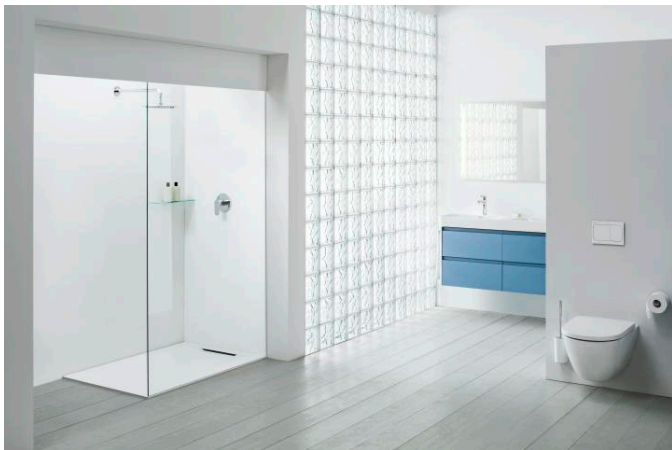

PRO X

Doppelwaschtisch

MASSE

Länge	1200 mm
Breite	465 mm
Höhe	160 mm

FARBEN UND OBERFLÄCHEN

<input type="checkbox"/>	000 Weiß
--------------------------	----------

AUSFÜHRUNGEN

111 - 1 Hahnloch, ohne Überlauf

Anzahl der Befestigungspunkte : 4
 Befestigungssatz : Nicht enthalten
 Doppelwaschtisch
 Einbauart : Unterbaufähig, Wandhängend

Form : Rechteckig
 Hahnloch : 1 Hahnloch In der Mitte
 Interne Form : Rechteckig
 Material : Keramik

Nettogewicht in kg : 32
 Ohne Überlauf
 Unterseite glasiert

TECHNISCHE ZEICHNUNGEN

PRO X

Seit über 20 Jahren steht die Serie LAUFEN PRO für Funktionalität und Ästhetik. Nun hat Designer Peter Wirz die ikonischen Formen ins Jahr 2025 übertragen und behutsam an die Bedürfnisse unserer Zeit angepasst: PRO X ist klarer, filigraner und vielseitiger denn je.