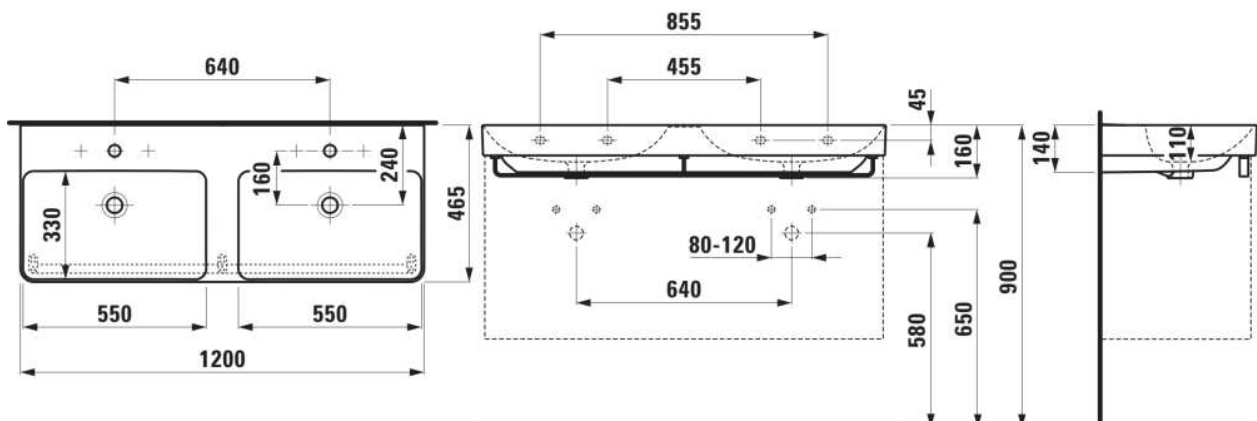

PRO X

Doppelwaschtisch

MASSE

Länge	1200 mm
Breite	465 mm
Höhe	160 mm

FARBEN UND OBERFLÄCHEN

<input type="checkbox"/>	000 Weiß
--------------------------	----------

AUSFÜHRUNGEN

111 - 1 Hahnloch, ohne Überlauf

Anzahl der Befestigungspunkte : 4
 Befestigungssatz : Nicht enthalten
 Doppelwaschtisch
 Einbauart : Unterbaufähig, Wandhängend

Form : Rechteckig
 Hahnloch : 1 Hahnloch In der Mitte
 Interne Form : Rechteckig
 Material : Keramik

Nettogewicht in kg : 32
 Ohne Überlauf
 Unterseite glasiert

TECHNISCHE ZEICHNUNGEN

PRO X

Seit über 20 Jahren steht die Serie LAUFEN PRO für Funktionalität und Ästhetik. Nun hat Designer Peter Wirz die ikonischen Formen ins Jahr 2025 übertragen und behutsam an die Bedürfnisse unserer Zeit angepasst: PRO X ist klarer, filigraner und vielseitiger denn je.