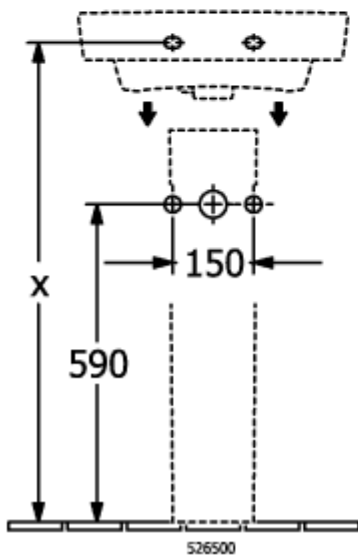

O.NOVO HANDWASCHBECKEN ECKIG

PRODUKTINFORMATION

Artikeltitel	Villeroy & Boch O.novo Handwaschbecken, 500 x 370 x 160 mm, Weiß Alpin, mit Überlauf
Artikelnummer	43445001
Montage / Montagetyp	Wandmontage
Lieferumfang	1 x Waschbecken
Tiefe in mm	370
Breite in mm	500
Höhe in mm	160
Innentiefe in mm	110
Kollektion	O.novo
Geeignet für	3-Loch Armatur
Material	Sanitärkeramik
Oberfläche	glänzend
Farbbezeichnung der Farbe	Weiß Alpin
Mit Überlauf	Ja
Form	Eckig
Farbbezeichnung	Weiß Alpin
Antibakterielle Oberfläche (mit AntiBac)	Nein
Leichte Oberflächenreinigung (mit CeramicPlus)	Nein
Anzahl Hahnloch durchgestochen	1
Anzahl Hahnloch vorgestochen	2
Anzahl der Becken	1

TECHNISCHE ZEICHNUNGEN

43445001

43445001

43445001

43445001