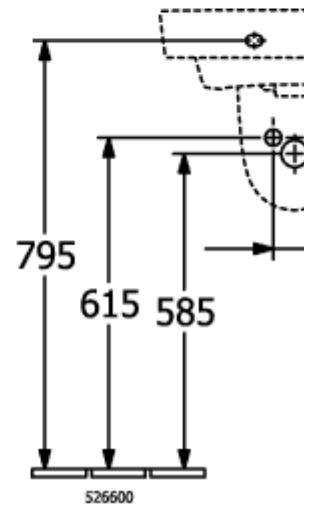

O.NOVO HANDWASCHBECKEN ECKIG

PRODUKTINFORMATION

Artikeltitel	Villeroy & Boch O.novo Handwaschbecken, 500 x 370 x 160 mm, Weiß Alpin, mit Überlauf
Artikelnummer	43445001
Montage / Montagetyp	Wandmontage
Lieferumfang	1 x Waschbecken
Tiefe in mm	370
Breite in mm	500
Höhe in mm	160
Innentiefe in mm	110
Kollektion	O.novo
Geeignet für	3-Loch Armatur
Material	Sanitärkeramik
Oberfläche	glänzend
Farbbezeichnung der Farbe	Weiß Alpin
Mit Überlauf	Ja
Form	Eckig
Farbbezeichnung	Weiß Alpin
Antibakterielle Oberfläche (mit AntiBac)	Nein
Leichte Oberflächenreinigung (mit CeramicPlus)	Nein
Anzahl Hahnloch durchgestochen	1
Anzahl Hahnloch vorgestochen	2
Anzahl der Becken	1

TECHNISCHE ZEICHNUNGEN

43445001

43445001

43445001

43445001