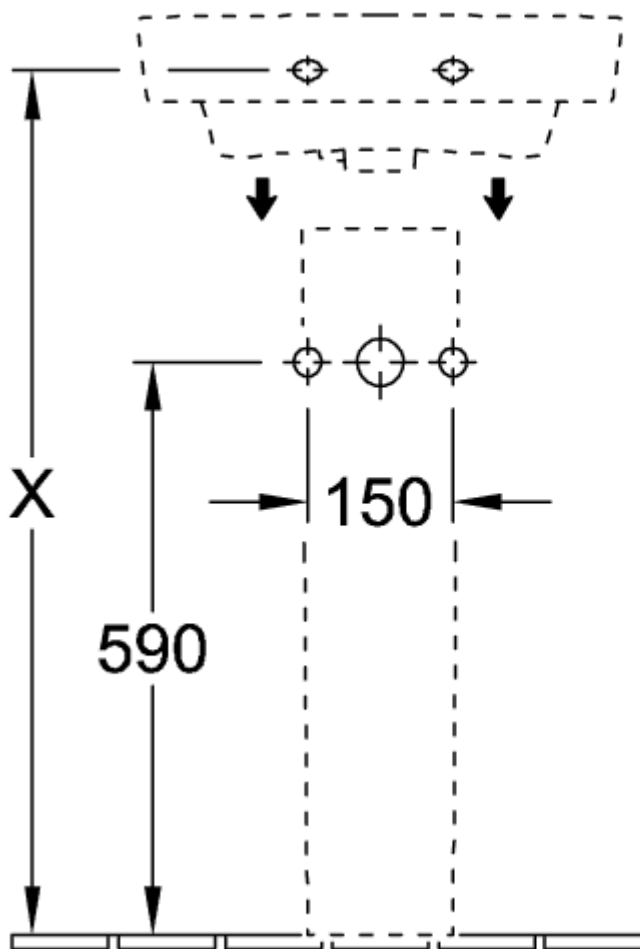

O.NOVO HANDWASCHBECKEN ECKIG

PRODUKTINFORMATION

Artikeltitel	Villeroy & Boch O.novo Handwaschbecken, 500 x 370 x 160 mm, Weiß Alpin, mit Überlauf
Artikelnummer	43445001
Montage / Montagetyp	Wandmontage
Lieferumfang	1 x Waschbecken
Tiefe in mm	370
Breite in mm	500
Höhe in mm	160
Innentiefe in mm	110
Kollektion	O.novo
Geeignet für	3-Loch Armatur
Material	Sanitärkeramik
Oberfläche	glänzend
Farbbezeichnung der Farbe	Weiß Alpin
Mit Überlauf	Ja
Form	Eckig
Farbbezeichnung	Weiß Alpin
Antibakterielle Oberfläche (mit AntiBac)	Nein
Leichte Oberflächenreinigung (mit CeramicPlus)	Nein
Anzahl Hahnloch durchgestochen	1
Anzahl Hahnloch vorgestochen	2
Anzahl der Becken	1

TECHNISCHE ZEICHNUNGEN

43445001

43445001

43445001

43445001