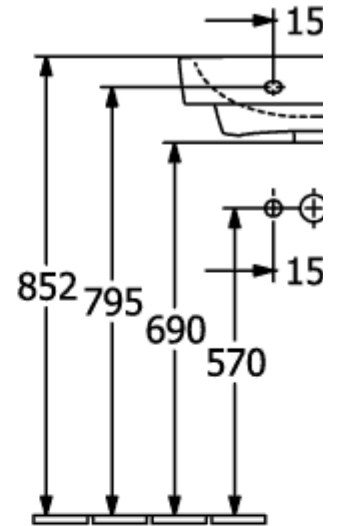

O.NOVO HANDWASCHBECKEN ECKIG

PRODUKTINFORMATION

Artikeltitel	Villeroy & Boch O.novo Handwaschbecken, 500 x 370 x 160 mm, Weiß Alpin, mit Überlauf
Artikelnummer	43445001
Montage / Montagetyp	Wandmontage
Lieferumfang	1 x Waschbecken
Tiefe in mm	370
Breite in mm	500
Höhe in mm	160
Innentiefe in mm	110
Kollektion	O.novo
Geeignet für	3-Loch Armatur
Material	Sanitärkeramik
Oberfläche	glänzend
Farbbezeichnung der Farbe	Weiß Alpin
Mit Überlauf	Ja
Form	Eckig
Farbbezeichnung	Weiß Alpin
Antibakterielle Oberfläche (mit AntiBac)	Nein
Leichte Oberflächenreinigung (mit CeramicPlus)	Nein
Anzahl Hahnloch durchgestochen	1
Anzahl Hahnloch vorgestochen	2
Anzahl der Becken	1

TECHNISCHE ZEICHNUNGEN

43445001

43445001

43445001

43445001