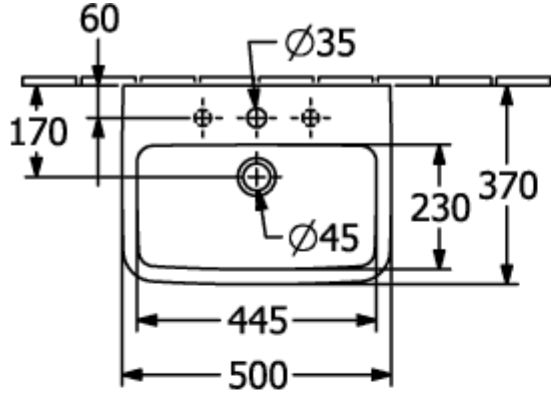

TECHNISCHE ZEICHNUNGEN

43445001