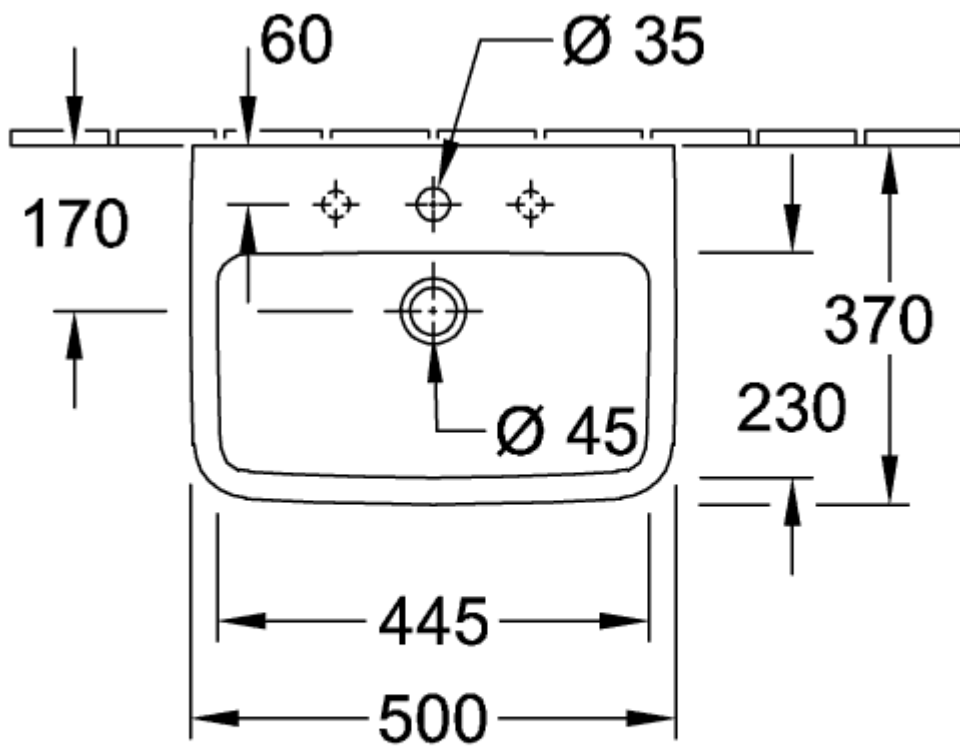

O.NOVO HANDWASCHBECKEN ECKIG

PRODUKTINFORMATION

Artikeltitel	Villeroy & Boch O.novo Handwaschbecken, 500 x 370 x 160 mm, Weiß Alpin, mit Überlauf
Artikelnummer	43445001
Montage / Montagetyp	Wandmontage
Lieferumfang	1 x Waschbecken
Tiefe in mm	370
Breite in mm	500
Höhe in mm	160
Innentiefe in mm	110
Kollektion	O.novo
Geeignet für	3-Loch Armatur
Material	Sanitärkeramik
Oberfläche	glänzend
Farbbezeichnung der Farbe	Weiß Alpin
Mit Überlauf	Ja
Form	Eckig
Farbbezeichnung	Weiß Alpin
Antibakterielle Oberfläche (mit AntiBac)	Nein
Leichte Oberflächenreinigung (mit CeramicPlus)	Nein
Anzahl Hahnloch durchgestochen	1
Anzahl Hahnloch vorgestochen	2
Anzahl der Becken	1

TECHNISCHE ZEICHNUNGEN

43445001

43445001

43445001

43445001