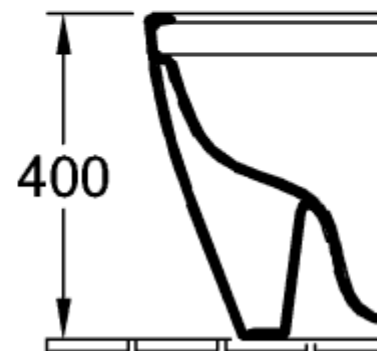

### PRODUKTINFORMATION

Artikeltitel	Villeroy & Boch Avento Tiefspül-WC spülrandlos für Kombination, bodenstehend, Weiß Alpin
Artikelnummer	5644R001
Montage / Montagetyp	Bodenstehend
Lieferumfang	1 x Tiefspül-WC spülrandlos , 1 x Befestigungssatz
Tiefe in mm	640
Breite in mm	370
Höhe in mm	410
Kollektion	Avento
Geeignet für	Aufsatz-Spülkasten
Innovative Spültechnologie (mit TwistFlush)	Nein
Innovative Spültechnologie (mit TwistFlush[e <sup>3</sup> ])	Nein
Spülvolumen l	3 / 6 l
Wandhängend - Bodenstehend	bodenstehend
Material	Sanitärkeramik
Oberfläche	glänzend
Farbbezeichnung der Farbe	Weiß Alpin
Form	Oval
Farbbezeichnung	Weiß Alpin
Antibakterielle Oberfläche (mit AntiBac)	Nein
Leichte Oberflächenreinigung (mit CeramicPlus)	Nein
Spülrandlos (mit DirectFlush)	Ja
Spülungstyp	Tiefspüler
Integrierte Frischelösung (mit ViFresh)	Nein
Abgang / Ablauf	Abgang waagrecht

TECHNISCHE ZEICHNUNGEN

5644R001

5644R001

5644R001

\*  8701 00 = 160 - 23

\*  8711 00 = 70 - 19

**5644R001**