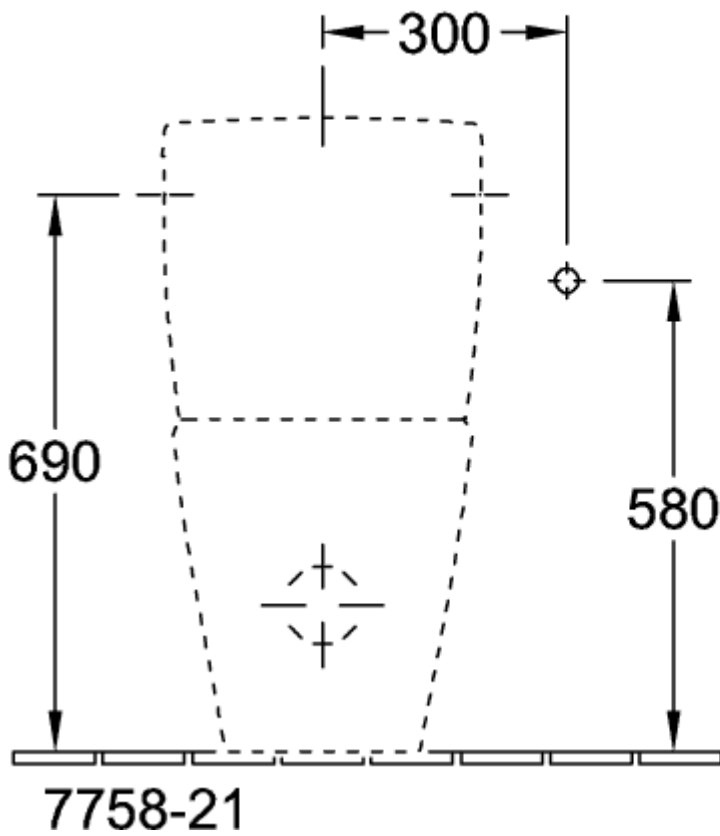

### PRODUKTINFORMATION

Artikeltitel	Villeroy & Boch Avento Tiefspül-WC spülrandlos für Kombination, bodenstehend, Weiß Alpin
Artikelnummer	5644R001
Montage / Montagetyp	Bodenstehend
Lieferumfang	1 x Tiefspül-WC spülrandlos , 1 x Befestigungssatz
Tiefe in mm	640
Breite in mm	370
Höhe in mm	410
Kollektion	Avento
Geeignet für	Aufsatz-Spülkasten
Innovative Spültechnologie (mit TwistFlush)	Nein
Innovative Spültechnologie (mit TwistFlush[e <sup>3</sup> ])	Nein
Spülvolumen l	3 / 6 l
Wandhängend - Bodenstehend	bodenstehend
Material	Sanitärkeramik
Oberfläche	glänzend
Farbbezeichnung der Farbe	Weiß Alpin
Form	Oval
Farbbezeichnung	Weiß Alpin
Antibakterielle Oberfläche (mit AntiBac)	Nein
Leichte Oberflächenreinigung (mit CeramicPlus)	Nein
Spülrandlos (mit DirectFlush)	Ja
Spülungstyp	Tiefspüler
Integrierte Frischelösung (mit ViFresh)	Nein
Abgang / Ablauf	Abgang waagrecht

TECHNISCHE ZEICHNUNGEN

5644R001

5644R001

5644R001

\*  8701 00 = 160 - 23

\*  8711 00 = 70 - 19

**5644R001**