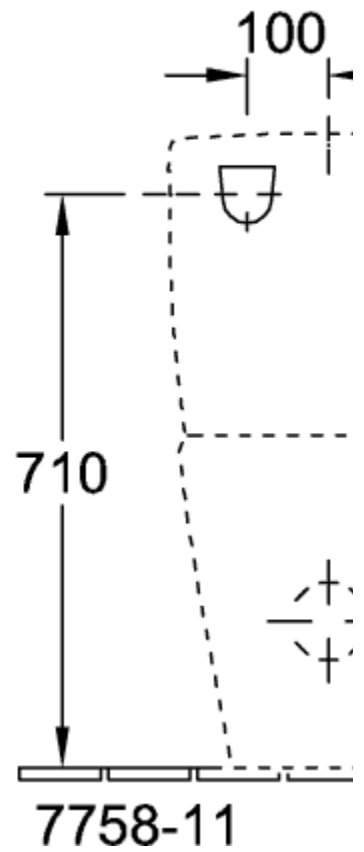

### PRODUKTINFORMATION

Artikeltitel	Villeroy & Boch Avento Tiefspül-WC spülrandlos für Kombination, bodenstehend, Weiß Alpin
Artikelnummer	5644R001
Montage / Montagetyp	Bodenstehend
Lieferumfang	1 x Tiefspül-WC spülrandlos , 1 x Befestigungssatz
Tiefe in mm	640
Breite in mm	370
Höhe in mm	410
Kollektion	Avento
Geeignet für	Aufsatz-Spülkasten
Innovative Spültechnologie (mit TwistFlush)	Nein
Innovative Spültechnologie (mit TwistFlush[e <sup>3</sup> ])	Nein
Spülvolumen l	3 / 6 l
Wandhängend - Bodenstehend	bodenstehend
Material	Sanitärkeramik
Oberfläche	glänzend
Farbbezeichnung der Farbe	Weiß Alpin
Form	Oval
Farbbezeichnung	Weiß Alpin
Antibakterielle Oberfläche (mit AntiBac)	Nein
Leichte Oberflächenreinigung (mit CeramicPlus)	Nein
Spülrandlos (mit DirectFlush)	Ja
Spülungstyp	Tiefspüler
Integrierte Frischelösung (mit ViFresh)	Nein
Abgang / Ablauf	Abgang waagrecht

TECHNISCHE ZEICHNUNGEN

5644R001

5644R001

5644R001

\*  8701 00 = 160 - 23

\*  8711 00 = 70 - 19

**5644R001**