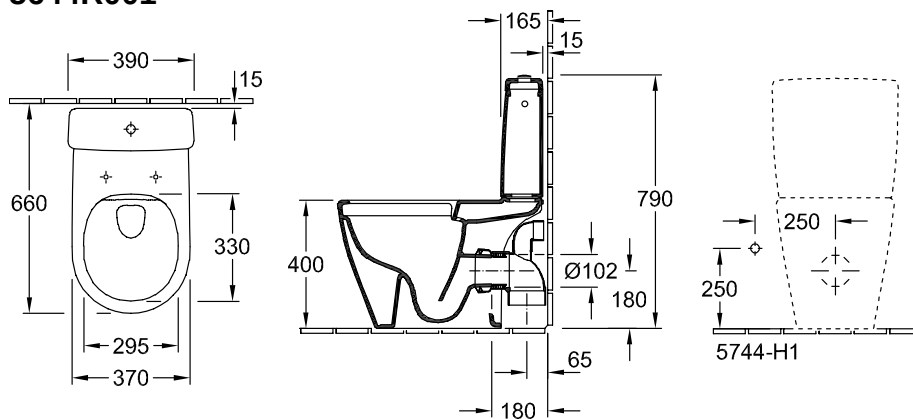

### PRODUKTINFORMATION

Artikeltitel	Villeroy & Boch Avento Tiefspül-WC spülrandlos für Kombination, bodenstehend, Weiß Alpin
Artikelnummer	5644R001
Montage / Montagetyp	Bodenstehend
Lieferumfang	1 x Tiefspül-WC spülrandlos , 1 x Befestigungssatz
Tiefe in mm	640
Breite in mm	370
Höhe in mm	410
Kollektion	Avento
Geeignet für	Aufsatz-Spülkasten
Innovative Spültechnologie (mit TwistFlush)	Nein
Innovative Spültechnologie (mit TwistFlush[e <sup>3</sup> ])	Nein
Spülvolumen l	3 / 6 l
Wandhängend - Bodenstehend	bodenstehend
Material	Sanitärkeramik
Oberfläche	glänzend
Farbbezeichnung der Farbe	Weiß Alpin
Form	Oval
Farbbezeichnung	Weiß Alpin
Antibakterielle Oberfläche (mit AntiBac)	Nein
Leichte Oberflächenreinigung (mit CeramicPlus)	Nein
Spülrandlos (mit DirectFlush)	Ja
Spülungstyp	Tiefspüler
Integrierte Frischelösung (mit ViFresh)	Nein
Abgang / Ablauf	Abgang waagrecht

TECHNISCHE ZEICHNUNGEN

5644R001

5644R001

5644R001

\*  8701 00 = 160 - 23

\*  8711 00 = 70 - 19

**5644R001**