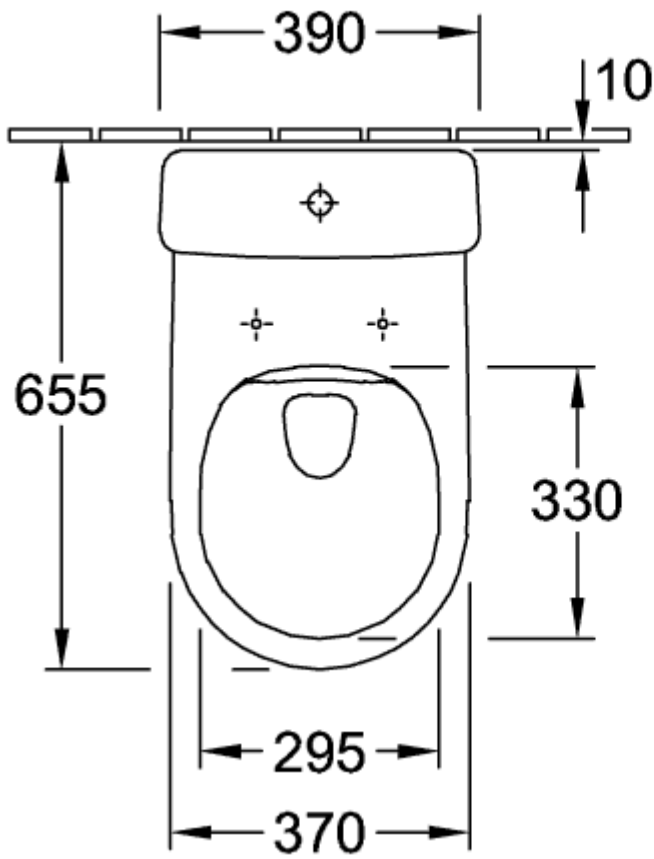

### PRODUKTINFORMATION

Artikeltitel	Villeroy & Boch Avento Tiefspül-WC spülrandlos für Kombination, bodenstehend, Weiß Alpin
Artikelnummer	5644R001
Montage / Montagetyp	Bodenstehend
Lieferumfang	1 x Tiefspül-WC spülrandlos , 1 x Befestigungssatz
Tiefe in mm	640
Breite in mm	370
Höhe in mm	410
Kollektion	Avento
Geeignet für	Aufsatz-Spülkasten
Innovative Spültechnologie (mit TwistFlush)	Nein
Innovative Spültechnologie (mit TwistFlush[e <sup>3</sup> ])	Nein
Spülvolumen l	3 / 6 l
Wandhängend - Bodenstehend	bodenstehend
Material	Sanitärkeramik
Oberfläche	glänzend
Farbbezeichnung der Farbe	Weiß Alpin
Form	Oval
Farbbezeichnung	Weiß Alpin
Antibakterielle Oberfläche (mit AntiBac)	Nein
Leichte Oberflächenreinigung (mit CeramicPlus)	Nein
Spülrandlos (mit DirectFlush)	Ja
Spülungstyp	Tiefspüler
Integrierte Frischelösung (mit ViFresh)	Nein
Abgang / Ablauf	Abgang waagrecht

TECHNISCHE ZEICHNUNGEN

5644R001

5644R001

5644R001

\*  8701 00 = 160 - 23

\*  8711 00 = 70 - 19

**5644R001**