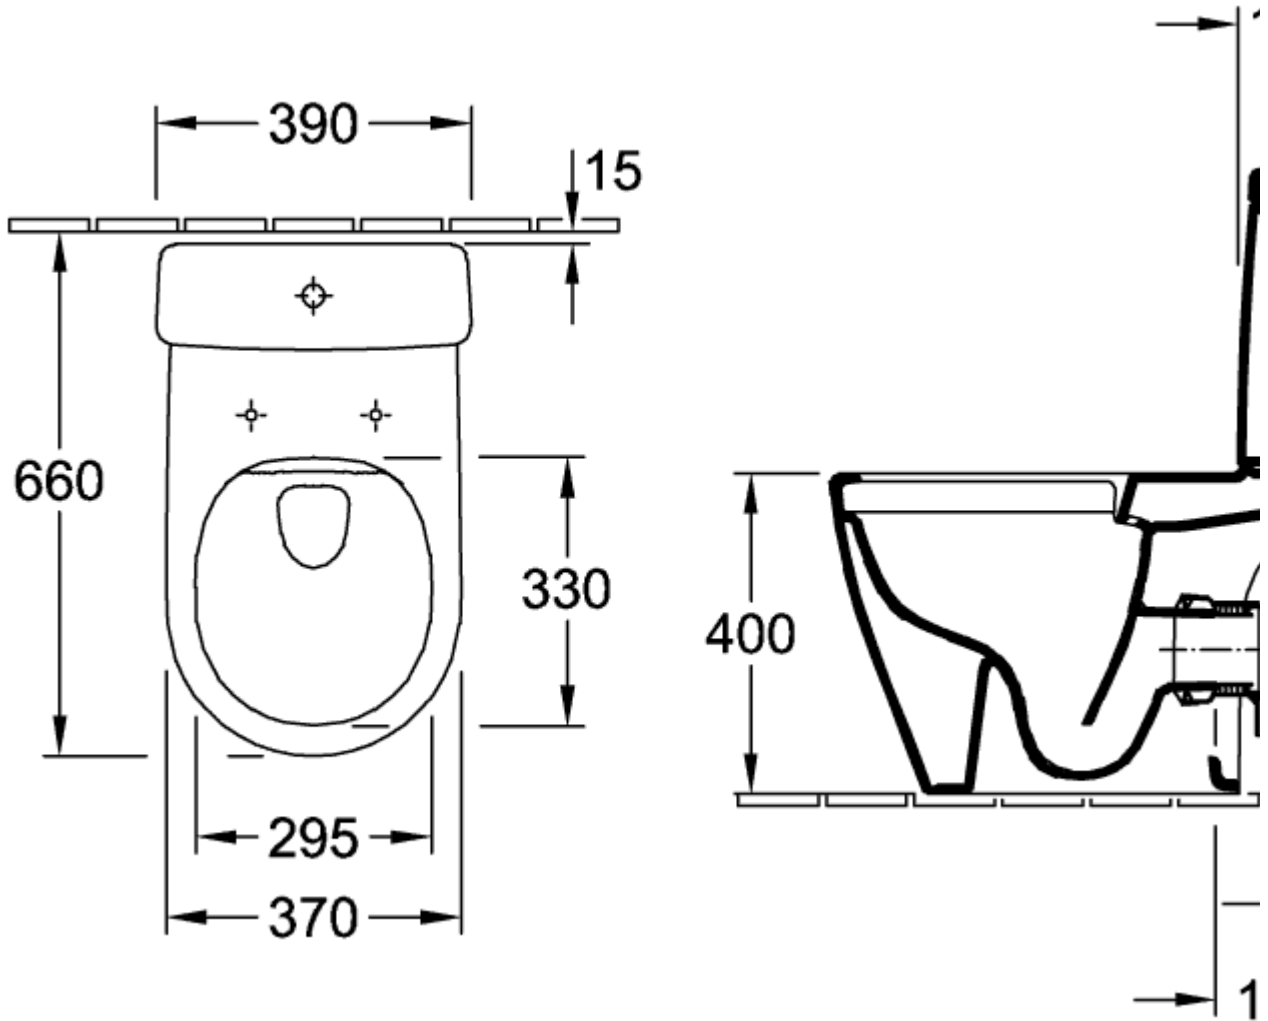

## AVENTO TIEFSPÜL-WC SPÜLRANDLOS FÜR KOMBINATION OVAL

### PRODUKTINFORMATION

Artikeltitel	Villeroy & Boch Avento Tiefspül-WC spülrandlos für Kombination, bodenstehend, Weiß Alpin
Artikelnummer	5644R001
Montage / Montagetyp	Bodenstehend
Lieferumfang	1 x Tiefspül-WC spülrandlos , 1 x Befestigungssatz
Tiefe in mm	640
Breite in mm	370
Höhe in mm	410
Kollektion	Avento
Geeignet für	Aufsatz-Spülkasten
Innovative Spültechnologie (mit TwistFlush)	Nein
Innovative Spültechnologie (mit TwistFlush[e <sup>3</sup> ])	Nein
Spülvolumen l	3 / 6 l
Wandhängend - Bodenstehend	bodenstehend
Material	Sanitärkeramik
Oberfläche	glänzend
Farbbezeichnung der Farbe	Weiß Alpin
Form	Oval
Farbbezeichnung	Weiß Alpin
Antibakterielle Oberfläche (mit AntiBac)	Nein
Leichte Oberflächenreinigung (mit CeramicPlus)	Nein
Spülrandlos (mit DirectFlush)	Ja
Spülungstyp	Tiefspüler
Integrierte Frischelösung (mit ViFresh)	Nein
Abgang / Ablauf	Abgang waagrecht

TECHNISCHE ZEICHNUNGEN

5644R001

5644R001

5644R001

\*  8701 00 = 160 - 23

\*  8711 00 = 70 - 19

**5644R001**