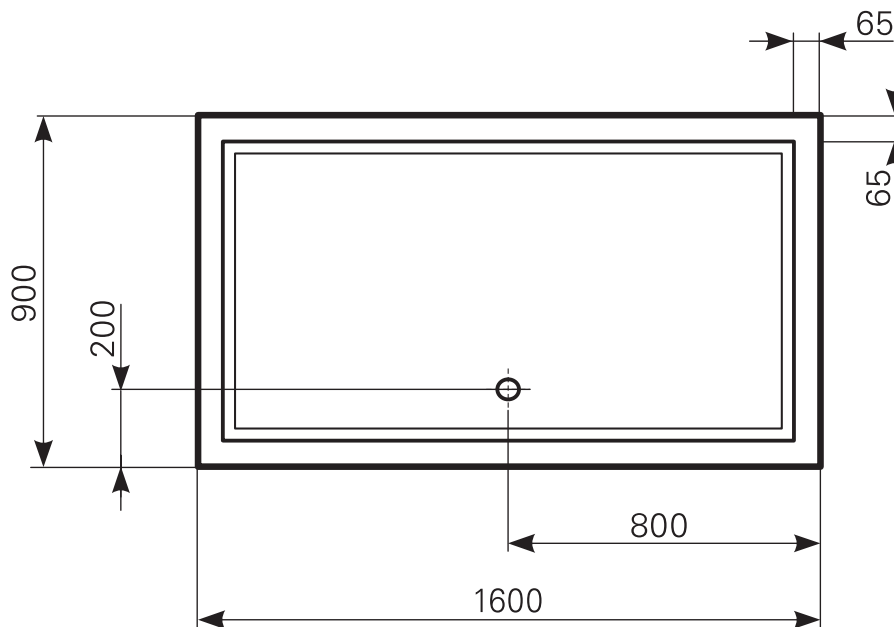

## Iupina 160 × 90 superflach Duschwanne Acryl, Masse: ≈ 21kg

ARTIKEL-NR.	FARBGRUPPE	OBERFLÄCHE
2016000101	FG 1: weiß	glänzend
2016000120	FG 2	glänzend
2016000130	FG 3	edelweiß-matt
2016000190	FG 4: rein-weiß	matt-finish (Rutschhemmung R10, Gruppe C, TÜV-Zert.)

Ablauf: Alle flachen und superflachen Duschwannen 90 mm Ø. Alle tiefen Duschwannen 52 mm Ø.