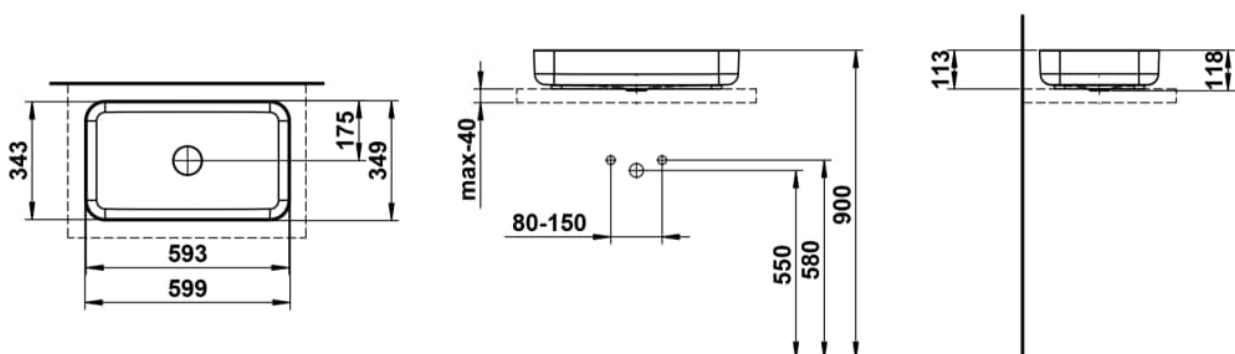

STREAM

Waschtisch-Schale, aus Vitreon Stahl, ohne Armaturenbank, ohne Hahnloch, ohne Überlauf, inklusive Befestigungsset, Schaftventil, Distanzrahmen schwarz

MASSE

| | |
|--------|--------|
| Länge | 599 mm |
| Breite | 349 mm |
| Höhe | 118 mm |

Ablaufventil : Enthalten

Beckenbreite (mm) : 349

Beckenlänge (mm) : 599

Beckenposition : In der Mitte

Befestigungsset : Enthalten

Einbauart : Aufgesetzt

Form : Rechteckig

Gewicht (kg) : 8,3

Hahnloch : Ohne Hahnlöcher

Interne Form : Rechteckig

Material : Vitreon Stahl

Nettogewicht in kg : 9,9

Ohne Überlauf

Rückseite glasiert

Unterseite glasiert

Überlauf-Typ : Standard

TECHNISCHE ZEICHNUNGEN

KOMPATIBEL MIT

Waschtischplatte 800,
Ausschnitt mitte, 80 mm
dick, inkl. 2
Wandhalterungen

H419101151...1

Waschtischplatte 800,
Ausschnitt mitte, 80 mm
dick, inkl. gebohrtes
Hahnloch, inkl. 2
Wandhalterungen