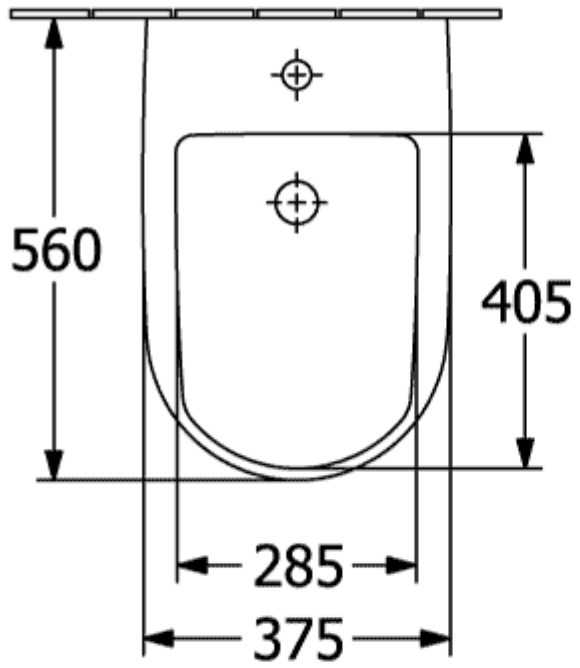

TECHNISCHE ZEICHNUNGEN

44700001