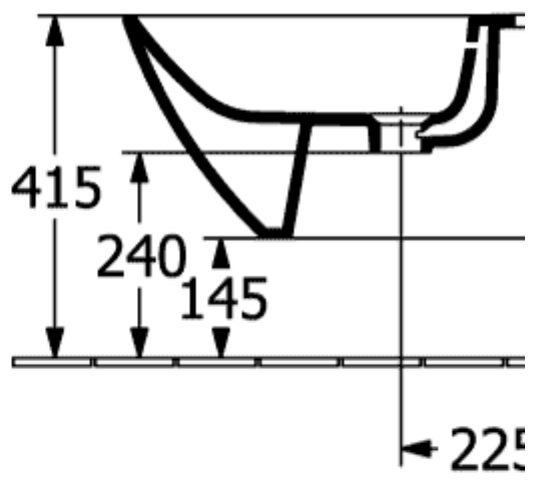

SUBWAY 3.0 BIDET OVAL

PRODUKTINFORMATION

Artikeltitel	Villeroy & Boch Subway 3.0 Bidet, wandhängend, 375 x 560 mm, Weiß Alpin
Artikelnummer	44700001
Montage / Montagetyp	Wandmontage
Lieferumfang	1 x Bidet , 1 x Befestigungssatz 1 x verschließbares Ablaufventil mit keramischer Ventilabdeckung
Tiefe in mm	560
Breite in mm	375
Höhe in mm	270
Kollektion	Subway 3.0
Geeignet für	1-Loch Armatur
Wandhängend - Bodenstehend	wandhängend
Material	Sanitärkeramik
Oberfläche	glänzend
Farbbezeichnung der Farbe	Weiß Alpin
Form	Oval
Farbbezeichnung	Weiß Alpin
Antibakterielle Oberfläche (mit AntiBac)	Nein
Leichte Oberflächenreinigung (mit CeramicPlus)	Nein
Anzahl Hahnloch durchgestochen	1

TECHNISCHE ZEICHNUNGEN

44700001

44700001