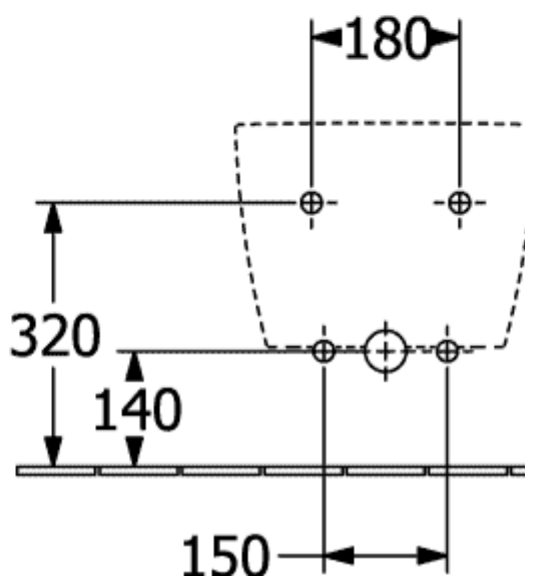

SUBWAY 3.0 BIDET OVAL

PRODUKTINFORMATION

Artikeltitel	Villeroy & Boch Subway 3.0 Bidet, wandhängend, 375 x 560 mm, Weiß Alpin
Artikelnummer	44700001
Montage / Montagetyp	Wandmontage
Lieferumfang	1 x Bidet , 1 x Befestigungssatz 1 x verschließbares Ablaufventil mit keramischer Ventilabdeckung
Tiefe in mm	560
Breite in mm	375
Höhe in mm	270
Kollektion	Subway 3.0
Geeignet für	1-Loch Armatur
Wandhängend - Bodenstehend	wandhängend
Material	Sanitärkeramik
Oberfläche	glänzend
Farbbezeichnung der Farbe	Weiß Alpin
Form	Oval
Farbbezeichnung	Weiß Alpin
Antibakterielle Oberfläche (mit AntiBac)	Nein
Leichte Oberflächenreinigung (mit CeramicPlus)	Nein
Anzahl Hahnloch durchgestochen	1

TECHNISCHE ZEICHNUNGEN

44700001

44700001