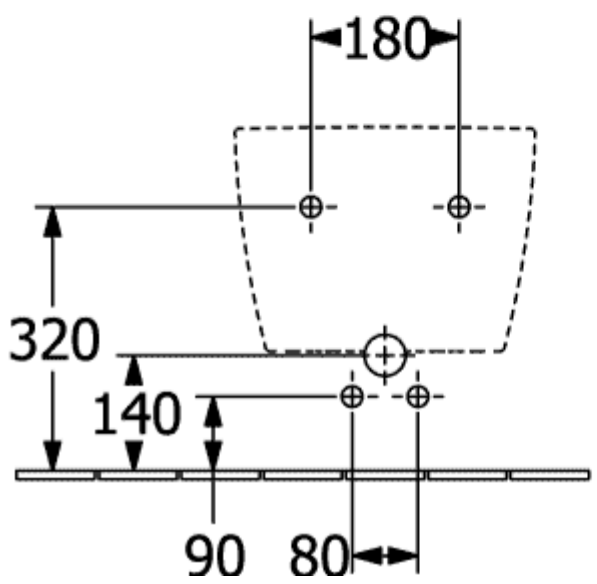

SUBWAY 3.0 BIDET OVAL

PRODUKTINFORMATION

Artikeltitel	Villeroy & Boch Subway 3.0 Bidet, wandhängend, 375 x 560 mm, Weiß Alpin
Artikelnummer	44700001
Montage / Montagetyp	Wandmontage
Lieferumfang	1 x Bidet , 1 x Befestigungssatz 1 x verschließbares Ablaufventil mit keramischer Ventilabdeckung
Tiefe in mm	560
Breite in mm	375
Höhe in mm	270
Kollektion	Subway 3.0
Geeignet für	1-Loch Armatur
Wandhängend - Bodenstehend	wandhängend
Material	Sanitärkeramik
Oberfläche	glänzend
Farbbezeichnung der Farbe	Weiß Alpin
Form	Oval
Farbbezeichnung	Weiß Alpin
Antibakterielle Oberfläche (mit AntiBac)	Nein
Leichte Oberflächenreinigung (mit CeramicPlus)	Nein
Anzahl Hahnloch durchgestochen	1

TECHNISCHE ZEICHNUNGEN

44700001

44700001