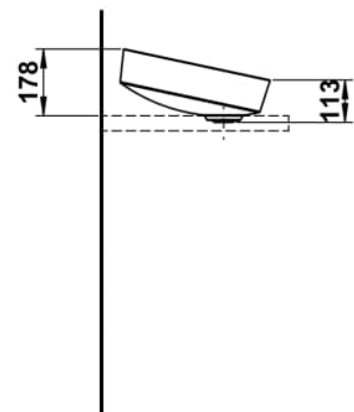

Beckenposition : In der Mitte

Befestigungsset : Enthalten

Einbauart : Aufgesetzt

Form : Rund

Gewicht (kg) : 5,5

Hahnloch : Ohne Hahnlöcher

Interne Form : Rund

Material : Vitreon Stahl

Nettogewicht in kg : 5,7

Ohne Überlauf

Rückseite glasiert

Unterseite glasiert

Überlauf-Typ : Standard

TECHNISCHE ZEICHNUNGEN

KOMPATIBEL MIT

Waschtischplatte 800,
Ausschnitt mitte, 80 mm
dick, inkl. 2
Wandhalterungen

H419101151...1

Waschtischplatte 800,
Ausschnitt mitte, 80 mm
dick, inkl. gebohrtes
Hahnloch, inkl. 2
Wandhalterungen

H419105151...1

Waschtischplatte 1000,
Ausschnitt mitte, 80 mm
dick, inkl. 2
Wandhalterungen

H419111151...1

Waschtischplatte 1000,
Ausschnitt mitte, 80 mm
dick, inkl. gebohrtes
Hahnloch, inkl. 2
Wandhalterungen

H419115151...1

Waschtischplatte 1200,
Ausschnitt mitte, 80 mm
dick, inkl. 2
Wandhalterungen