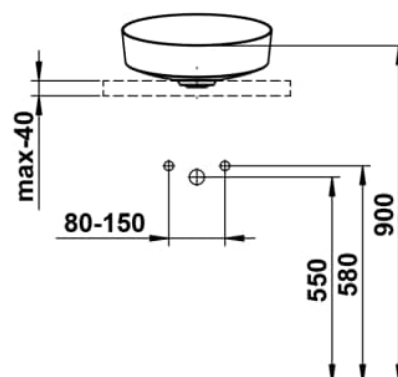

Beckenposition : In der Mitte

Befestigungsset : Enthalten

Einbauart : Aufgesetzt

Form : Rund

Gewicht (kg) : 5,5

Hahnloch : Ohne Hahnlöcher

Interne Form : Rund

Material : Vitreon Stahl

Nettogewicht in kg : 5,7

Ohne Überlauf

Rückseite glasiert

Unterseite glasiert

Überlauf-Typ : Standard

TECHNISCHE ZEICHNUNGEN

KOMPATIBEL MIT

Waschtischplatte 800,
Ausschnitt mitte, 80 mm
dick, inkl. 2
Wandhalterungen

H419101151...1

Waschtischplatte 800,
Ausschnitt mitte, 80 mm
dick, inkl. gebohrtes
Hahnloch, inkl. 2
Wandhalterungen

H419105151...1

Waschtischplatte 1000,
Ausschnitt mitte, 80 mm
dick, inkl. 2
Wandhalterungen