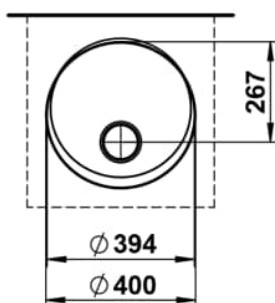

Beckenposition : In der Mitte

Befestigungsset : Enthalten

Einbauart : Aufgesetzt

Form : Rund

Gewicht (kg) : 5,5

Hahnloch : Ohne Hahnlöcher

Interne Form : Rund

Material : Vitreon Stahl

Nettogewicht in kg : 5,7

Ohne Überlauf

Rückseite glasiert

Unterseite glasiert

Überlauf-Typ : Standard

TECHNISCHE ZEICHNUNGEN

KOMPATIBEL MIT

Waschtischplatte 800,
Ausschnitt mitte, 80 mm
dick, inkl. 2
Wandhalterungen

H419101151...1

Waschtischplatte 800,
Ausschnitt mitte, 80 mm
dick, inkl. gebohrtes
Hahnloch, inkl. 2
Wandhalterungen

H419105151...1

Waschtischplatte 1000,
Ausschnitt mitte, 80 mm
dick, inkl. 2
Wandhalterungen

H419111151...1

Waschtischplatte 1000,
Ausschnitt mitte, 80 mm
dick, inkl. gebohrtes
Hahnloch, inkl. 2
Wandhalterungen

H419115151...1

Waschtischplatte 1200,
Ausschnitt mitte, 80 mm
dick, inkl. 2
Wandhalterungen