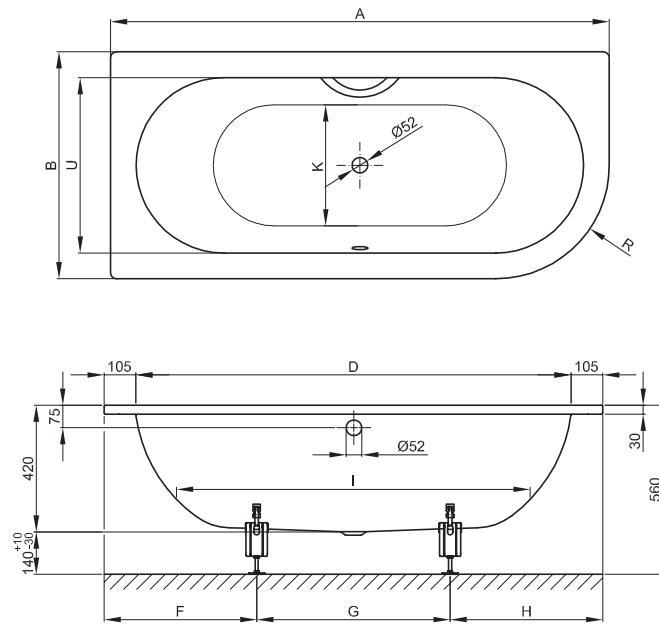

**BETTESTARLET IV**

Zeichnung: 165 x 75 cm, Bestell-Nr. 6650

Abmessung	A	B	D	F	G	H	I	K	R	U	Bestell-Nr.	Nutzinhalt
165 x 75 x 42 cm	1650	750	1440	520	610	520	1170	485	375	540	6650	116 Liter
175 x 80 x 42 cm	1750	800	1540	530	690	530	1270	535	400	590	6660	139 Liter
185 x 85 x 42 cm	1850	850	1640	562	726	562	1370	585	425	640	6670	164 Liter

Alle Angabe in mm.