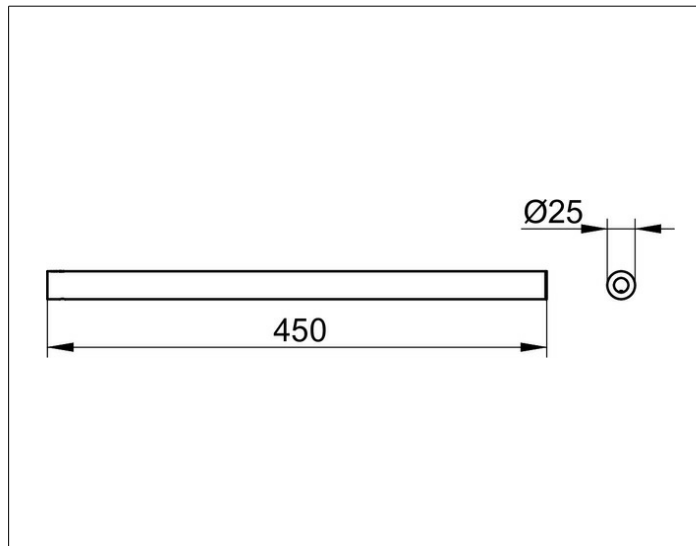

REVA 12820010000

Handtuchhalter 1-armig

PRODUKT

ZEICHNUNG

PRODUKTBESCHREIBUNG

- starr
- verdeckte Befestigung
- zum Schrauben oder Kleben (optional)
- Befestigungs-Set inklusive

OBERFLÄCHE

verchromt

ABMESSUNG

450 mm

AUSSCHREIBUNGSTEXT

KEUCO COLLECTION REVA - Handtuchhalter, 1 armig 450 mm - 12820010000

Passt Perfekt - Praktische kleine Helfer

Perfektion im Detail - Die Verbindung schaffende Kombination von Design und Funktion - 1-teilig - feststehend

Breite / ø : 25 mm - Höhe: 25 mm - Ausladung: 450 mm

Material: Metall

Oberfläche: verchromt

Das Produkt kann angeschraubt oder angeklebt werden - Verdeckte Anbringung - inklusive korrosionsfreiem Befestigungsmaterial

Optionales Klebe-Set

Klebe-Set Nr 10 mit Rosette - Art-Nr.Klebe-Set 4994001001

Artikelnummer: 12820010000