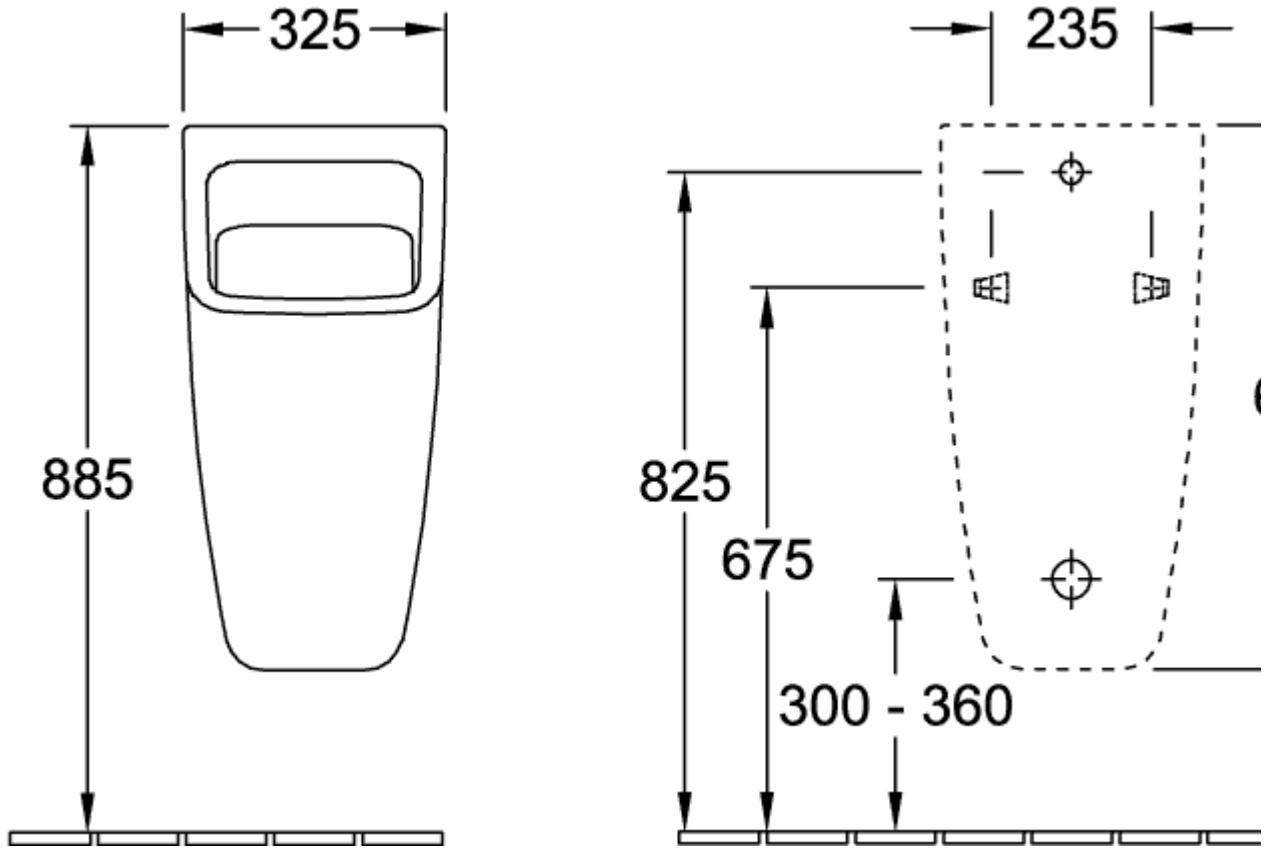

ARCHITECTURA ABSAUG-URINAL RECHTECK

PRODUKTINFORMATION

Artikeltitel	Villeroy & Boch Architectura Absaug-Urinal, Zulauf verdeckt, 325 x 355 mm, Weiß Alpin CeramicPlus
Artikelnummer	558700R1
Montage / Montagetyp	Wandmontage
Lieferumfang	1 x Absaug-Urinal , 1 x Ablauf 1 x Befestigungssatz 1 x ViChange Siphonkartusche 1 x keramische Ablaufabdeckung
Tiefe in mm	355
Breite in mm	325
Höhe in mm	680
Kollektion	Architectura
Geeignet für	Montage ohne Deckel
Spülvolumen l	1,0 / l
Material	Sanitärkeramik
Oberfläche	glänzend
Farbbezeichnung der Farbe	Weiß Alpin CeramicPlus
Form	Rechteck
Farbbezeichnung	Weiß Alpin
Leichte Oberflächenreinigung (mit CeramicPlus)	Ja
Spülrandlos (mit DirectFlush)	Nein
Spülungstyp	Absaug-Urinal
Abgang / Ablauf	Ablauf verdeckt

TECHNISCHE ZEICHNUNGEN

558700R1

558700R1