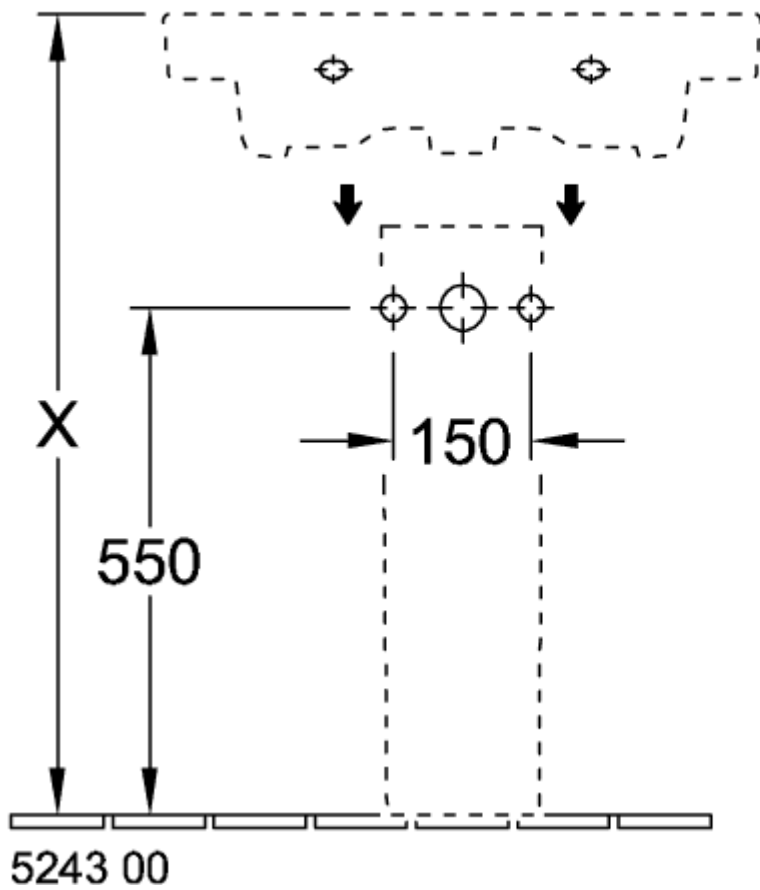

## SUBWAY 2.0 WASCHBECKEN RECHTECK

### PRODUKTINFORMATION

Artikeltitel	Villeroy & Boch Subway 2.0 Waschbecken, 650 x 470 x 180 mm, Weiß Alpin, mit Überlauf
Artikelnummer	71136501
Montage / Montagetyp	Wandmontage
Lieferumfang	1 x Waschbecken
Tiefe in mm	470
Breite in mm	650
Höhe in mm	180
Innentiefe in mm	105
Kollektion	Subway 2.0
Geeignet für	3-Loch Armatur
Material	Sanitärkeramik
Oberfläche	glänzend
Farbbezeichnung der Farbe	Weiß Alpin
Mit Überlauf	Ja
Form	Rechteck
Farbbezeichnung	Weiß Alpin
Antibakterielle Oberfläche (mit AntiBac)	Nein
Leichte Oberflächenreinigung (mit CeramicPlus)	Nein
Anzahl Hahnloch durchgestochen	1
Anzahl Hahnloch vorgestochen	2
Anzahl der Becken	1

## TECHNISCHE ZEICHNUNGEN

**71136501**

71136501

71136501

71136501