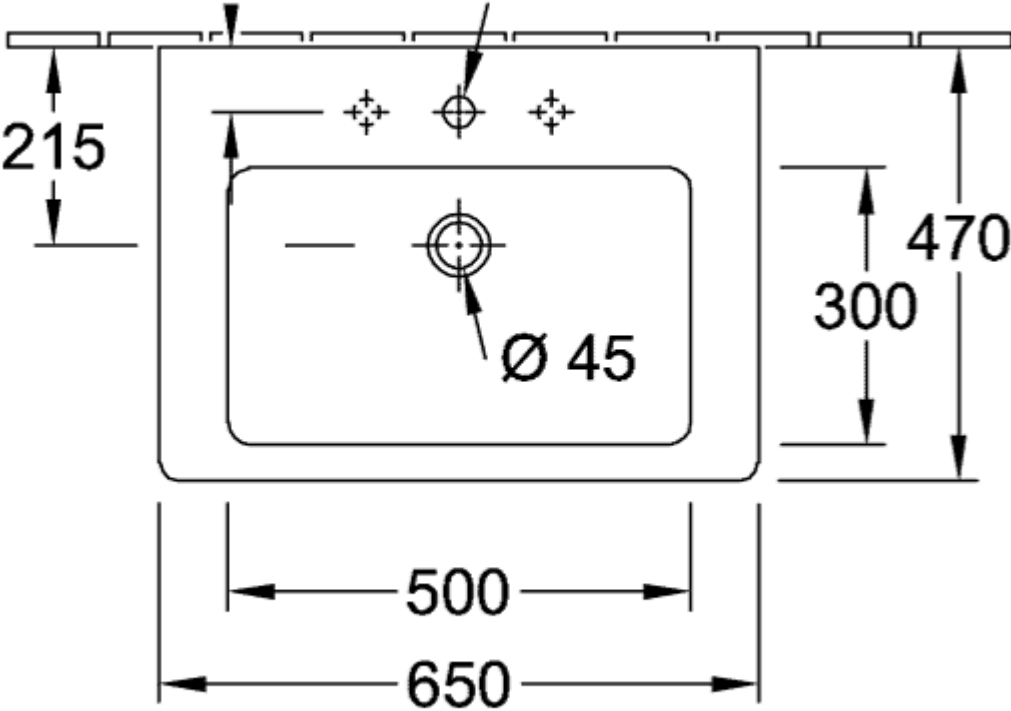

### PRODUKTINFORMATION

Artikeltitel	Villeroy & Boch Subway 2.0 Waschbecken, 650 x 470 x 180 mm, Weiß Alpin, mit Überlauf
Artikelnummer	71136501
Montage / Montagetyp	Wandmontage
Lieferumfang	1 x Waschbecken
Tiefe in mm	470
Breite in mm	650
Höhe in mm	180
Innentiefe in mm	105
Kollektion	Subway 2.0
Geeignet für	3-Loch Armatur
Material	Sanitärkeramik
Oberfläche	glänzend
Farbbezeichnung der Farbe	Weiß Alpin
Mit Überlauf	Ja
Form	Rechteck
Farbbezeichnung	Weiß Alpin
Antibakterielle Oberfläche (mit AntiBac)	Nein
Leichte Oberflächenreinigung (mit CeramicPlus)	Nein
Anzahl Hahnloch durchgestochen	1
Anzahl Hahnloch vorgestochen	2
Anzahl der Becken	1

## TECHNISCHE ZEICHNUNGEN

**71136501**

71136501

71136501

71136501