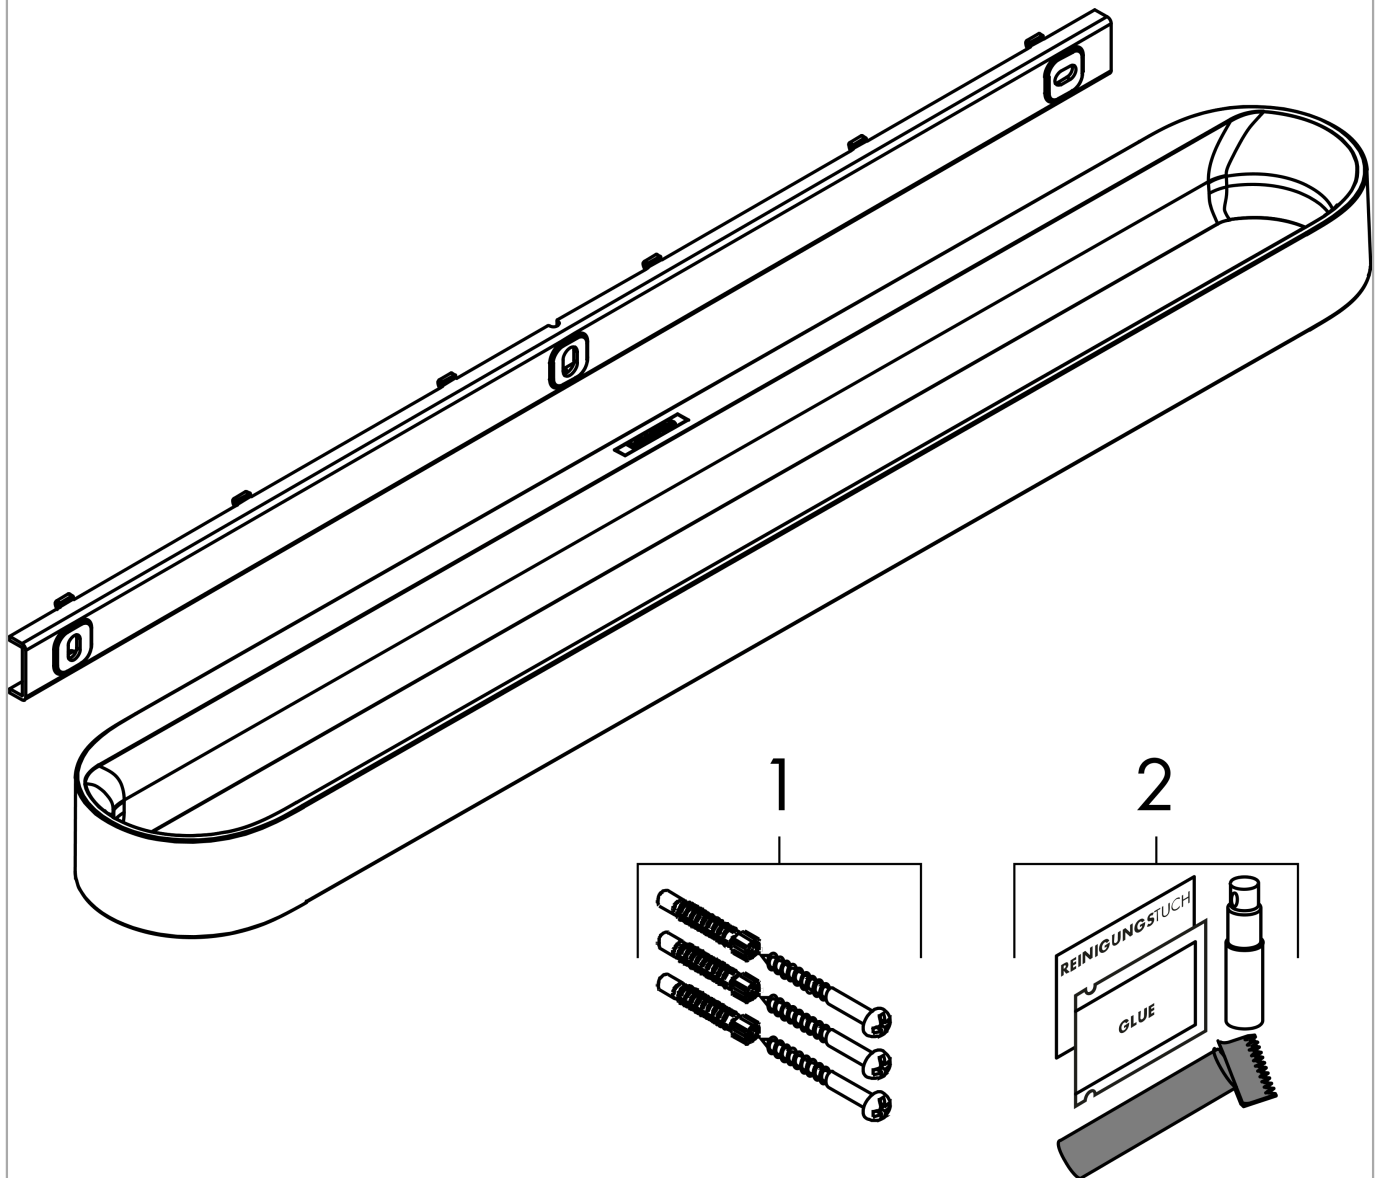

WallStoris
Handtuchhalter

Oberfläche: **Mattschwarz** Artikelnummer: 27926670

Explosionszeichnung

Baujahr: >10/21

WallStoris
Handtuchhalter

Oberfläche: **Mattschwarz** Artikelnummer: **27926670**

Ersatzteilliste

Baujahr: >10/21

Pos.	Beschreibung	Artikelnummer	PG	VE
1	Befestigungsteile	94268000	3	1
2	Befestigungssatz	94450000	1	1