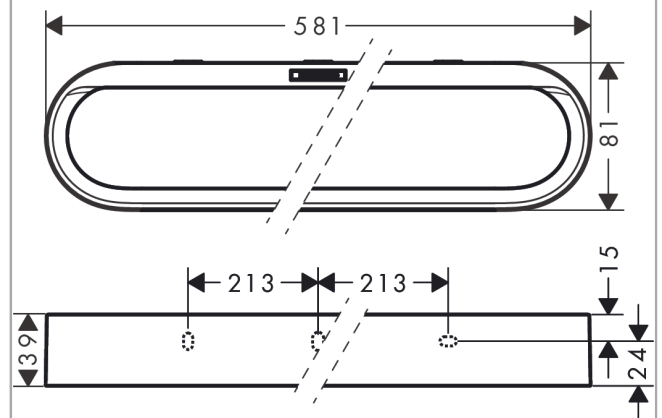

WallStoris Handtuchhalter

Oberfläche: **Mattschwarz** Artikelnummer: **27926670**

Beschreibung

Merkmale

- besteht aus: Dekoleiste, Befestigungsleiste
- Wandmontage
- ideal geeignet für Fliesen, Glas, Metall
- Anwendung - kleben oder bohren
- inkl. Klebeset
- Haltekraft: 5 kg
- Material Trägerleiste: Metall
- Material Dekoleiste: durchgefärbter Kunststoff
- feststehend
- Länge: 581 mm
- verdeckte Befestigung

Technologie

Designpreise

reddot winner 2021

Produktabbildung

Maßzeichnung

WallStoris
Handtuchhalter

Oberfläche: **Mattschwarz** Artikelnummer: 27926670

Explosionszeichnung

Baujahr: >10/21

WallStoris
Handtuchhalter

Oberfläche: **Mattschwarz** Artikelnummer: **27926670**

Ersatzteilliste

Baujahr: >10/21

Pos.	Beschreibung	Artikelnummer	PG	VE
1	Befestigungsteile	94268000	3	1
2	Befestigungssatz	94450000	1	1