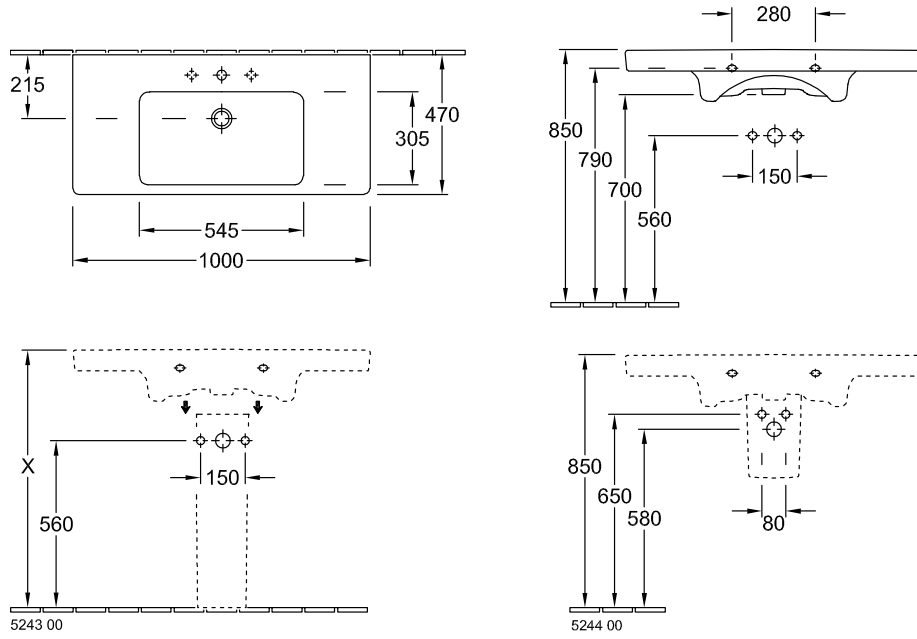

SUBWAY 2.0 SCHRANKWASCHTISCH RECHTECK

PRODUKTINFORMATION

Artikeltitel	Villeroy & Boch Subway 2.0 Schrankwaschtisch, 1000 x 480 x 180 mm, Weiß Alpin, mit Überlauf
Artikelnummer	7175A001
Montage / Montagetyp	Wandmontage
Lieferumfang	1 x Schrankwaschtisch
Tiefe in mm	480
Breite in mm	1000
Höhe in mm	180
Innentiefe in mm	104
Kollektion	Subway 2.0
Geeignet für	3-Loch Armatur, passendes Villeroy & Boch-Möbel
Material	Sanitärkeramik
Oberfläche	glänzend
Farbbezeichnung der Farbe	Weiß Alpin
Mit Überlauf	Ja
Form	Rechteck
Farbbezeichnung	Weiß Alpin
Antibakterielle Oberfläche (mit AntiBac)	Nein
Leichte Oberflächenreinigung (mit CeramicPlus)	Nein
Anzahl Hahnloch durchgestochen	1
Anzahl Hahnloch vorgestochen	2
Anzahl der Becken	1

TECHNISCHE ZEICHNUNGEN

7175A001

7175A001

7175A001

7175A001