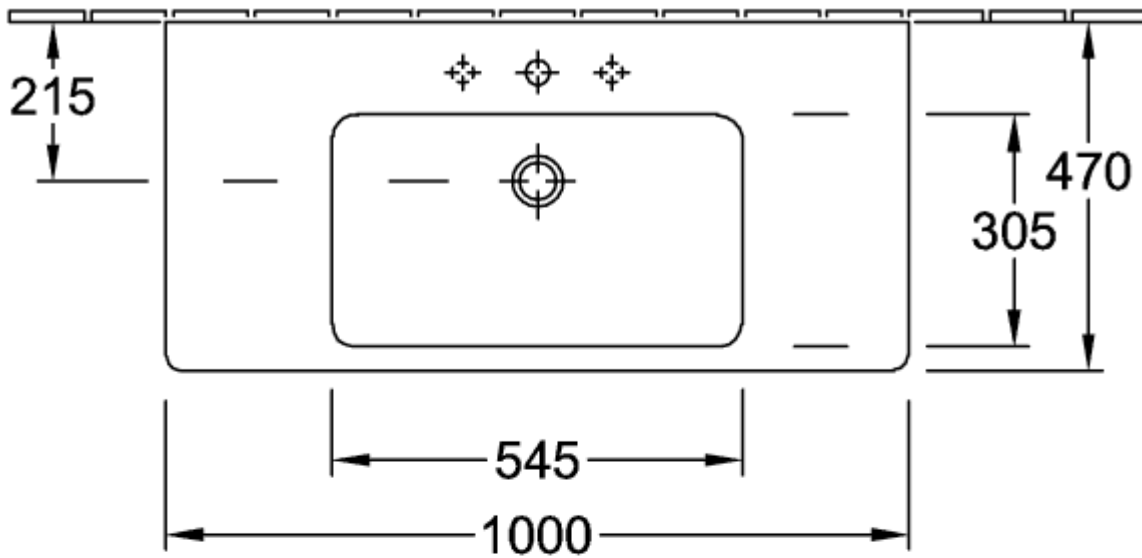

SUBWAY 2.0 SCHRANKWASCHTISCH RECHTECK

PRODUKTINFORMATION

Artikeltitel	Villeroy & Boch Subway 2.0 Schrankwaschtisch, 1000 x 480 x 180 mm, Weiß Alpin, mit Überlauf
Artikelnummer	7175A001
Montage / Montagetyp	Wandmontage
Lieferumfang	1 x Schrankwaschtisch
Tiefe in mm	480
Breite in mm	1000
Höhe in mm	180
Innentiefe in mm	104
Kollektion	Subway 2.0
Geeignet für	3-Loch Armatur, passendes Villeroy & Boch-Möbel
Material	Sanitärkeramik
Oberfläche	glänzend
Farbbezeichnung der Farbe	Weiß Alpin
Mit Überlauf	Ja
Form	Rechteck
Farbbezeichnung	Weiß Alpin
Antibakterielle Oberfläche (mit AntiBac)	Nein
Leichte Oberflächenreinigung (mit CeramicPlus)	Nein
Anzahl Hahnloch durchgestochen	1
Anzahl Hahnloch vorgestochen	2
Anzahl der Becken	1

TECHNISCHE ZEICHNUNGEN

7175A001

7175A001

7175A001

7175A001