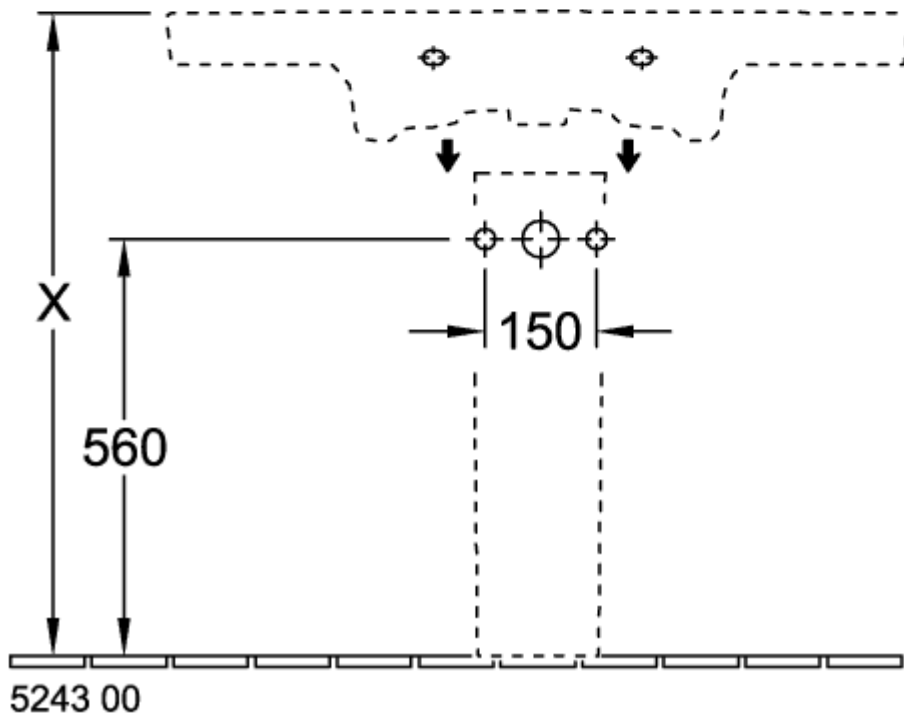

SUBWAY 2.0 SCHRANKWASCHTISCH RECHTECK

PRODUKTINFORMATION

Artikeltitel	Villeroy & Boch Subway 2.0 Schrankwaschtisch, 1000 x 480 x 180 mm, Weiß Alpin, mit Überlauf
Artikelnummer	7175A001
Montage / Montagetyp	Wandmontage
Lieferumfang	1 x Schrankwaschtisch
Tiefe in mm	480
Breite in mm	1000
Höhe in mm	180
Innentiefe in mm	104
Kollektion	Subway 2.0
Geeignet für	3-Loch Armatur, passendes Villeroy & Boch-Möbel
Material	Sanitärkeramik
Oberfläche	glänzend
Farbbezeichnung der Farbe	Weiß Alpin
Mit Überlauf	Ja
Form	Rechteck
Farbbezeichnung	Weiß Alpin
Antibakterielle Oberfläche (mit AntiBac)	Nein
Leichte Oberflächenreinigung (mit CeramicPlus)	Nein
Anzahl Hahnloch durchgestochen	1
Anzahl Hahnloch vorgestochen	2
Anzahl der Becken	1

TECHNISCHE ZEICHNUNGEN

7175A001

7175A001

7175A001

7175A001