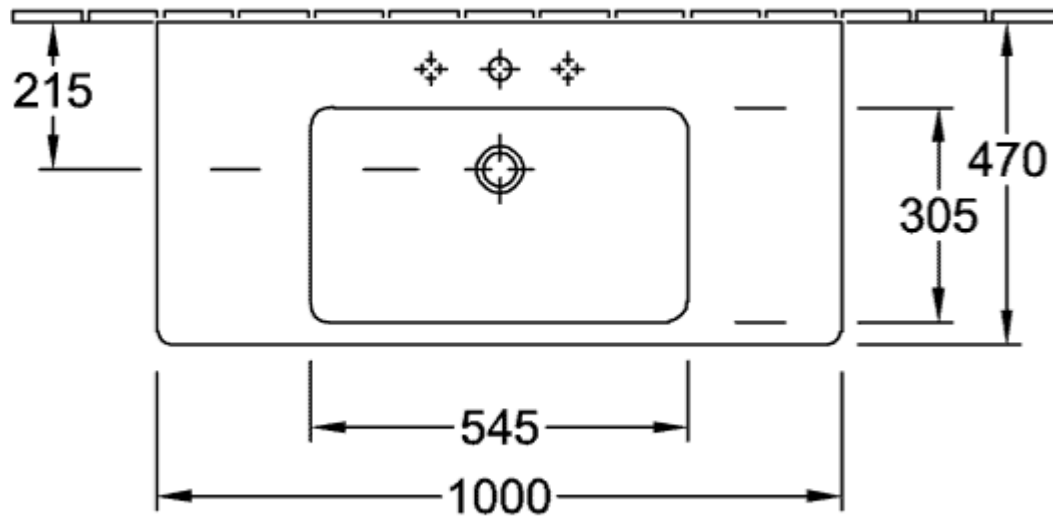

7175A001

7175A001

7175A001