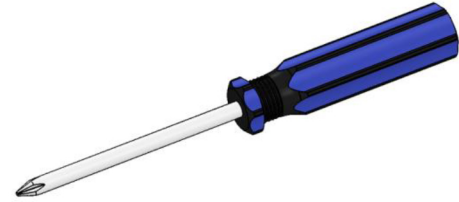

SÄGE

MESSER

SCHRAUBENDREHER

GLEITMITTEL

SILIKON

MASSBAND

METALL-FEILE