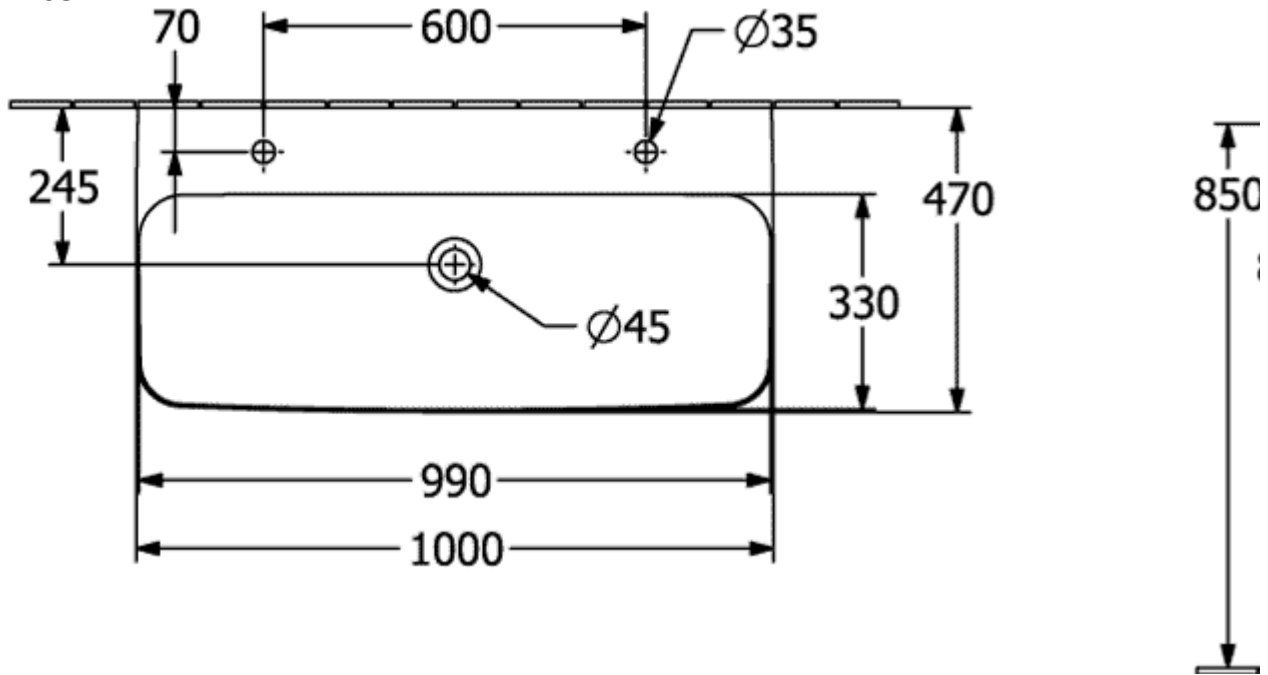

## PRODUKTINFORMATION

Artikeltitel	Villeroy & Boch Finion Waschbecken, 1000 x 470 x 165 mm, Weiß Alpin CeramicPlus, ohne Überlauf, geschliffen
Artikelnummer	41681LR1
Montage / Montagetyp	Wandmontage
Lieferumfang	1 x Waschbecken , 1 x nicht verschließbares Ablaufventil mit keramischer Ventilabdeckung
Tiefe in mm	470
Breite in mm	1000
Höhe in mm	165
Innentiefe in mm	105
Kollektion	Finion
Geeignet für	zwei 1-Loch Armaturen, passendes Villeroy & Boch-Möbel
Material	TitanCeram
Oberfläche	glänzend
Farbbezeichnung der Farbe	Weiß Alpin CeramicPlus
Mit Überlauf	Nein
Form	Rechteck
Farbbezeichnung	Weiß Alpin
Antibakterielle Oberfläche (mit AntiBac)	Nein
Leichte Oberflächenreinigung (mit CeramicPlus)	Ja
Anzahl Hahnloch durchgestochen	2
Unterseite des Waschbeckens	geschliffen
Anzahl der Becken	1

TECHNISCHE ZEICHNUNGEN

41681LR1

41681LR1