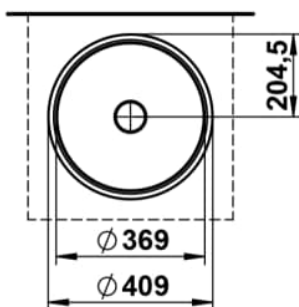

UNISONO

Einbauwaschtisch von unten, aus Vitreon Stahl, ohne Armaturenbank, ohne Hahnloch, ohne Überlauf, inklusive Befestigungsset, Schaftventil

MASSE

| | |
|--------|--------|
| Länge | 409 mm |
| Breite | 409 mm |
| Höhe | 114 mm |

Beckenbreite (mm) : 369

Beckenlänge (mm) : 369

Beckenposition : In der Mitte

Befestigungsset : Enthalten

Einbauart : Einbau von unten

Form : Rund

Gewicht (kg) : 5,3

Hahnloch : Ohne Hahnlöcher

Interne Form : Rund

Material : Vitreon Stahl

Nettogewicht in kg : 5,3

Ohne Überlauf

Rückseite glasiert

Unterseite glasiert

Überlauf-Typ : Standard

TECHNISCHE ZEICHNUNGEN