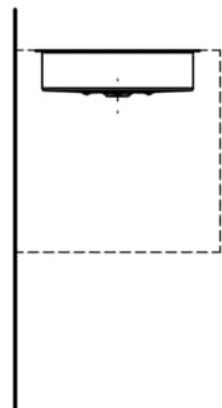

UNISONO

Einbauwaschtisch von unten, aus Vitreon Stahl, ohne Armaturenbank, ohne Hahnloch, ohne Überlauf, inklusive Befestigungsset, Schaftventil

MASSE

| | |
|--------|--------|
| Länge | 409 mm |
| Breite | 409 mm |
| Höhe | 114 mm |

Beckenbreite (mm) : 369

Beckenlänge (mm) : 369

Beckenposition : In der Mitte

Befestigungsset : Enthalten

Einbauart : Einbau von unten

Form : Rund

Gewicht (kg) : 5,3

Hahnloch : Ohne Hahnlöcher

Interne Form : Rund

Material : Vitreon Stahl

Nettogewicht in kg : 5,3

Ohne Überlauf

Rückseite glasiert

Unterseite glasiert

Überlauf-Typ : Standard

TECHNISCHE ZEICHNUNGEN