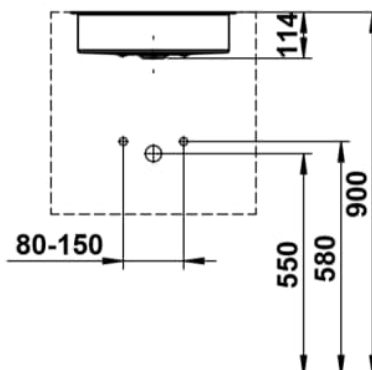

UNISONO

Einbauwaschtisch von unten, aus Vitreon Stahl, ohne Armaturenbank, ohne Hahnloch, ohne Überlauf, inklusive Befestigungsset, Schaftventil

MASSE

| | |
|--------|--------|
| Länge | 409 mm |
| Breite | 409 mm |
| Höhe | 114 mm |

Beckenbreite (mm) : 369

Beckenlänge (mm) : 369

Beckenposition : In der Mitte

Befestigungsset : Enthalten

Einbauart : Einbau von unten

Form : Rund

Gewicht (kg) : 5,3

Hahnloch : Ohne Hahnlöcher

Interne Form : Rund

Material : Vitreon Stahl

Nettogewicht in kg : 5,3

Ohne Überlauf

Rückseite glasiert

Unterseite glasiert

Überlauf-Typ : Standard

TECHNISCHE ZEICHNUNGEN