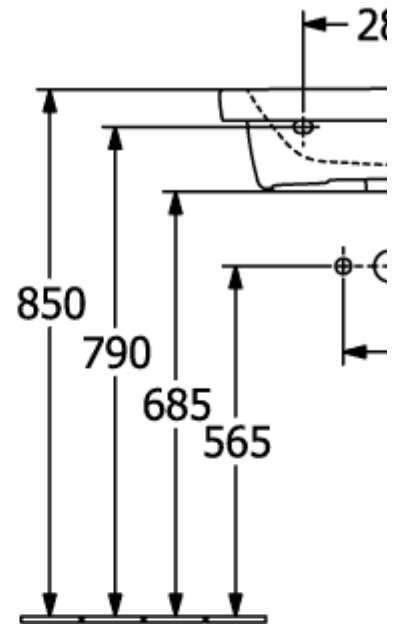

SUBWAY 3.0 WASCHBECKEN RECHTECK

PRODUKTINFORMATION

Artikeltitel	Villeroy & Boch Subway 3.0 Waschbecken, 550 x 440 x 165 mm, Weiß Alpin, mit Überlauf
Artikelnummer	4A705501
Montage / Montagetyp	Wandmontage
Lieferumfang	1 x Schrankwaschtisch
Tiefe in mm	440
Breite in mm	550
Höhe in mm	165
Innentiefe in mm	120
Kollektion	Subway 3.0
Geeignet für	3-Loch Armatur
Material	Sanitärkeramik
Oberfläche	glänzend
Farbbezeichnung der Farbe	Weiß Alpin
Mit Überlauf	Ja
Form	Rechteck
Farbbezeichnung	Weiß Alpin
Antibakterielle Oberfläche (mit AntiBac)	Nein
Leichte Oberflächenreinigung (mit CeramicPlus)	Nein
Anzahl Hahnloch durchgestochen	1
Anzahl Hahnloch vorgestochen	2
Anzahl der Becken	1

TECHNISCHE ZEICHNUNGEN

4A705501

5243 00

5244 00

4A705501