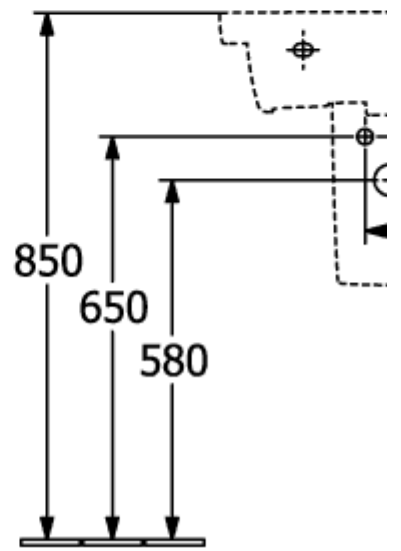

SUBWAY 3.0 WASCHBECKEN RECHTECK

PRODUKTINFORMATION

Artikeltitel	Villeroy & Boch Subway 3.0 Waschbecken, 550 x 440 x 165 mm, Weiß Alpin, mit Überlauf
Artikelnummer	4A705501
Montage / Montagetyp	Wandmontage
Lieferumfang	1 x Schrankwaschtisch
Tiefe in mm	440
Breite in mm	550
Höhe in mm	165
Innentiefe in mm	120
Kollektion	Subway 3.0
Geeignet für	3-Loch Armatur
Material	Sanitärkeramik
Oberfläche	glänzend
Farbbezeichnung der Farbe	Weiß Alpin
Mit Überlauf	Ja
Form	Rechteck
Farbbezeichnung	Weiß Alpin
Antibakterielle Oberfläche (mit AntiBac)	Nein
Leichte Oberflächenreinigung (mit CeramicPlus)	Nein
Anzahl Hahnloch durchgestochen	1
Anzahl Hahnloch vorgestochen	2
Anzahl der Becken	1

TECHNISCHE ZEICHNUNGEN

4A705501

5243 00

5244 00

4A705501