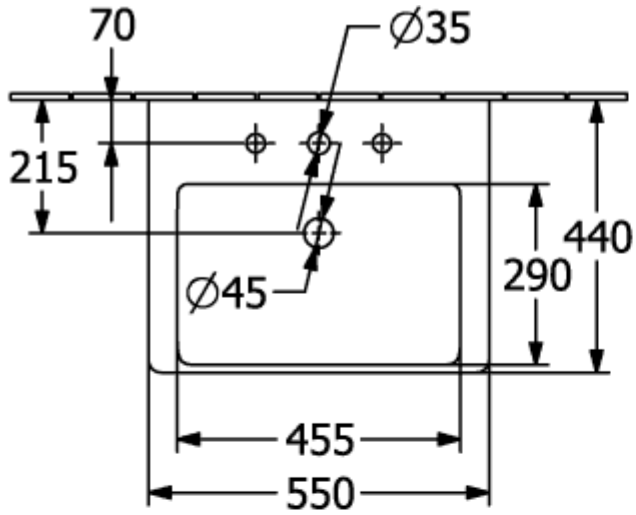

SUBWAY 3.0 WASCHBECKEN RECHTECK

PRODUKTINFORMATION

Artikeltitel	Villeroy & Boch Subway 3.0 Waschbecken, 550 x 440 x 165 mm, Weiß Alpin, mit Überlauf
Artikelnummer	4A705501
Montage / Montagetyp	Wandmontage
Lieferumfang	1 x Schrankwaschtisch
Tiefe in mm	440
Breite in mm	550
Höhe in mm	165
Innentiefe in mm	120
Kollektion	Subway 3.0
Geeignet für	3-Loch Armatur
Material	Sanitärkeramik
Oberfläche	glänzend
Farbbezeichnung der Farbe	Weiß Alpin
Mit Überlauf	Ja
Form	Rechteck
Farbbezeichnung	Weiß Alpin
Antibakterielle Oberfläche (mit AntiBac)	Nein
Leichte Oberflächenreinigung (mit CeramicPlus)	Nein
Anzahl Hahnloch durchgestochen	1
Anzahl Hahnloch vorgestochen	2
Anzahl der Becken	1

TECHNISCHE ZEICHNUNGEN

4A705501

5243 00

5244 00

4A705501