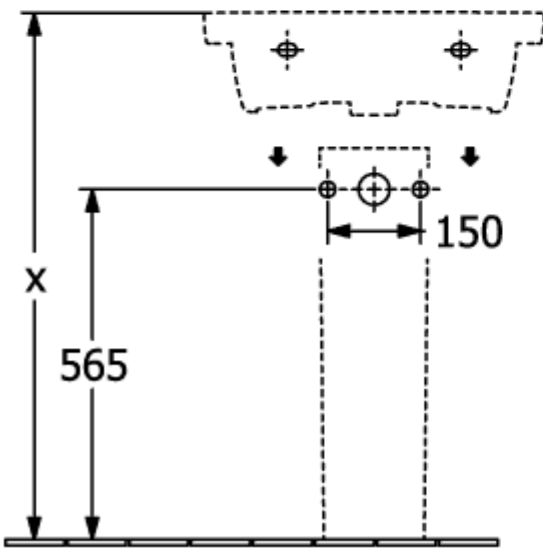

SUBWAY 3.0 WASCHBECKEN RECHTECK

PRODUKTINFORMATION

Artikeltitel	Villeroy & Boch Subway 3.0 Waschbecken, 550 x 440 x 165 mm, Weiß Alpin, mit Überlauf
Artikelnummer	4A705501
Montage / Montagetyp	Wandmontage
Lieferumfang	1 x Schrankwaschtisch
Tiefe in mm	440
Breite in mm	550
Höhe in mm	165
Innentiefe in mm	120
Kollektion	Subway 3.0
Geeignet für	3-Loch Armatur
Material	Sanitärkeramik
Oberfläche	glänzend
Farbbezeichnung der Farbe	Weiß Alpin
Mit Überlauf	Ja
Form	Rechteck
Farbbezeichnung	Weiß Alpin
Antibakterielle Oberfläche (mit AntiBac)	Nein
Leichte Oberflächenreinigung (mit CeramicPlus)	Nein
Anzahl Hahnloch durchgestochen	1
Anzahl Hahnloch vorgestochen	2
Anzahl der Becken	1

TECHNISCHE ZEICHNUNGEN

4A705501

5243 00

5244 00

4A705501