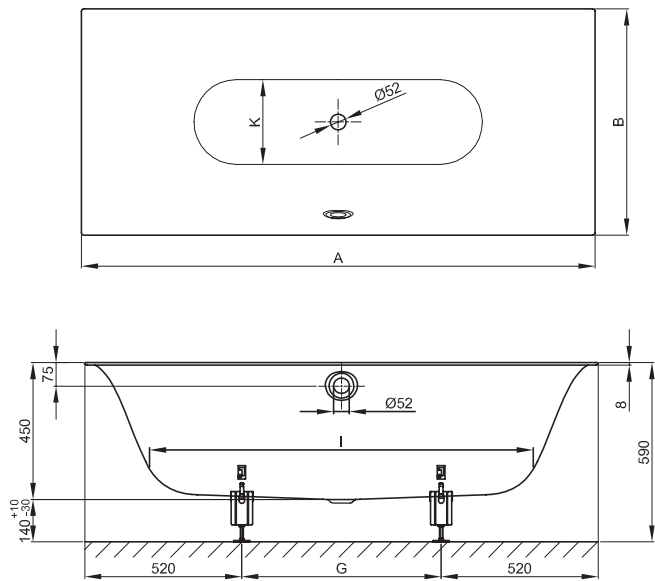

**BETTELUX**

Design: Tesseraux + Partner

Abmessung	A	B	G	I	K	Bestell-Nr.	Nutzinhalt
170 x 75 x 45 cm	1700	750	660	1270	507	3440	156 Liter
180 x 80 x 45 cm	1800	800	760	1345	545	3441	185 Liter
190 x 90 x 45 cm	1900	900	860	1420	615	3442	234 Liter

Alle Angabe in mm.