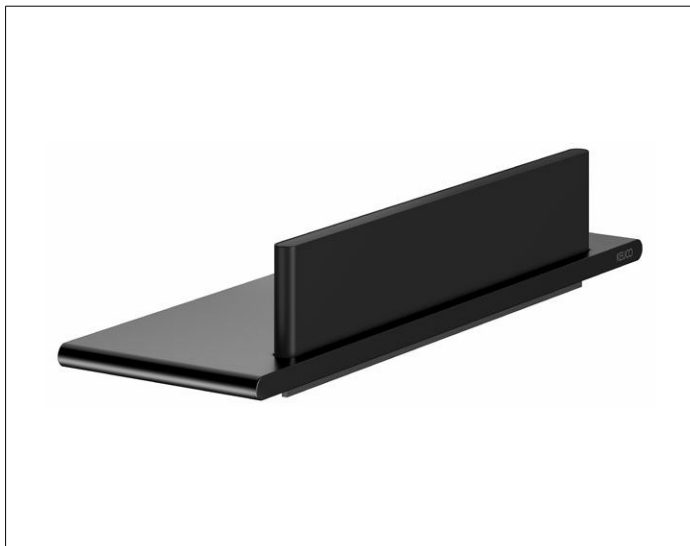

AVENO 14659370000

Duschablage mit Glasabzieher

PRODUKT

ZEICHNUNG

PRODUKTBESCHREIBUNG

- verdeckte Befestigung
- zum Schrauben oder Kleben
- Befestigungs-Set inklusive
- Klebe-Set inklusive

OBERFLÄCHE

schwarz matt

AUSSCHREIBUNGSTEXT

KEUCO AVENO - Duschablage mit Glasabzieher - 14659370000
 Designstarke und robuste Accessoires-Serie setzt Akzente
 Badausstattung zum Kleben - Soft-Square-Grundform ruhige
 Wandanbindung ohne zusätzliche Rosette

Breite / ø : 328 mm - Höhe: 74 mm - Ausladung: 102 mm
 Material: Aluminium/Kunststoff
 Oberfläche: schwarz matt/schwarz

Das Produkt kann angeschraubt oder angeklebt werden - Verdeckte
 Anbringung - inklusive korrosionsfreiem Befestigungs-Set und Klebe-Set