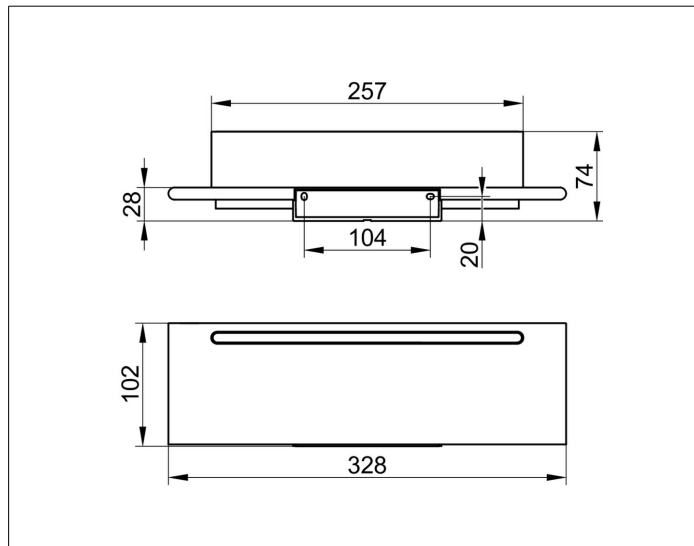

AVENO 14659370000

Duschablage mit Glasabzieher

PRODUKT

ZEICHNUNG

PRODUKTBESCHREIBUNG

- verdeckte Befestigung
- zum Schrauben oder Kleben
- Befestigungs-Set inklusive
- Klebe-Set inklusive

OBERFLÄCHE

schwarz matt

AUSSCHREIBUNGSTEXT

KEUCO AVENO - Duschablage mit Glasabzieher - 14659370000
 Designstarke und robuste Accessoires-Serie setzt Akzente
 Badausstattung zum Kleben - Soft-Square-Grundform ruhige
 Wandanbindung ohne zusätzliche Rosette

Breite / ø : 328 mm - Höhe: 74 mm - Ausladung: 102 mm
 Material: Aluminium/Kunststoff
 Oberfläche: schwarz matt/schwarz

Das Produkt kann angeschraubt oder angeklebt werden - Verdeckte
 Anbringung - inklusive korrosionsfreiem Befestigungs-Set und Klebe-Set