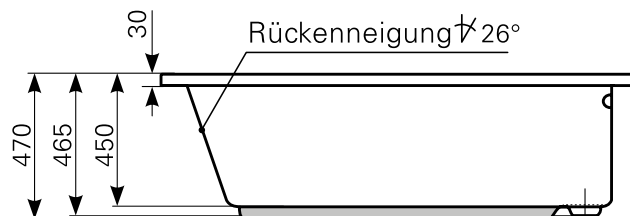

aspera 170 × 100 Acrylwanne | Wasserfüllmenge: 180 Ltr.

ARTIKEL-NR.	FARBGRUPPE	OBERFLÄCHE	AUSRICHTUNG
1217000101	FG 1: weiß	glänzend	links
1217000120	FG 2	glänzend	links
1217000130	FG 3	edelweiß-matt	links
1217000201	FG 1: weiß	glänzend	rechts
1217000220	FG 2	glänzend	rechts
1217000230	FG 3	edelweiß-matt	rechts

Maß Wannenrand (Schnitt) A = gerade Auflagefläche | Alle Maßangaben in Millimeter

Alle Maßangaben zur inneren Länge und inneren Breite wurden 7 cm über dem Boden gemessen. Die Wasserfüllmenge wurde mit einer Person (ca. 70 Ltr.) gemessen.