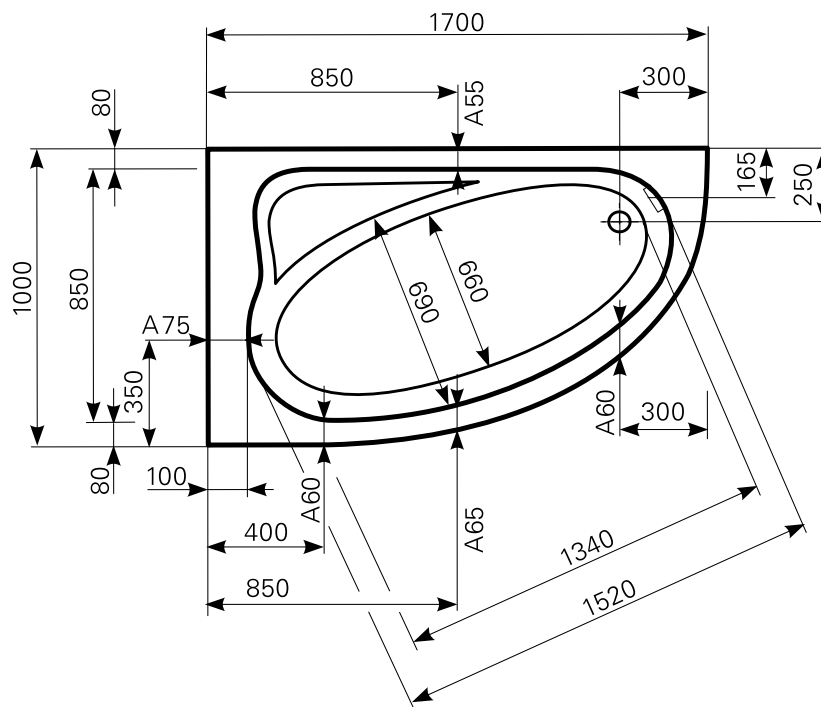

aspera 170 × 100 Acrylwanne | Wasserfüllmenge: 180 Ltr.

ARTIKEL-NR.	FARBGRUPPE	OBERFLÄCHE	AUSRICHTUNG
1217000101	FG 1: weiß	glänzend	links
1217000120	FG 2	glänzend	links
1217000130	FG 3	edelweiß-matt	links
1217000201	FG 1: weiß	glänzend	rechts
1217000220	FG 2	glänzend	rechts
1217000230	FG 3	edelweiß-matt	rechts

Maß Wannenrand (Schnitt) A = gerade Auflagefläche | Alle Maßangaben in Millimeter

Alle Maßangaben zur inneren Länge und inneren Breite wurden 7 cm über dem Boden gemessen. Die Wasserfüllmenge wurde mit einer Person (ca. 70 Ltr.) gemessen.