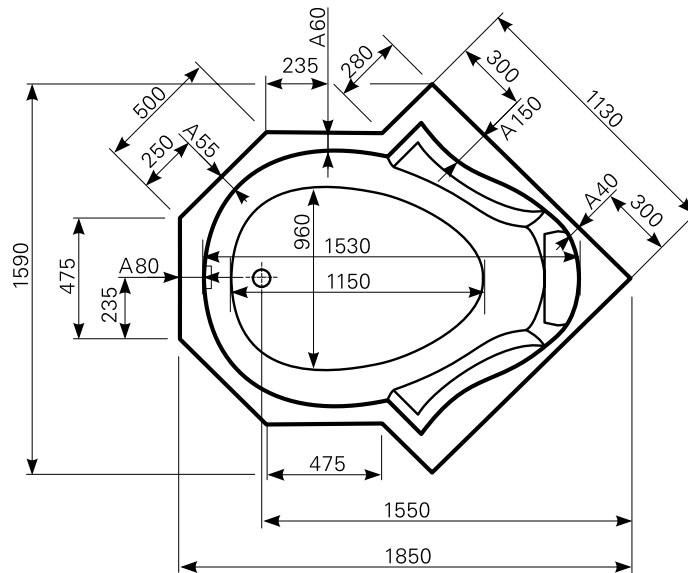

venosa 185 × 159 Acrylwanne | Wasserfüllmenge: 310 Ltr.

ARTIKEL-NR.	FARBGRUPPE	OBERFLÄCHE
1518500101	FG 1: weiß	glänzend
1518500120	FG 2	glänzend
1518500130	FG 3	edelweiß-matt

Maß Wannenrand (Schnitt) A = gerade Auflagefläche | Alle Maßangaben in Millimeter

Alle Maßangaben zur inneren Länge und inneren Breite wurden 7 cm über dem Boden gemessen. Die Wasserfüllmenge wurde mit einer Person (ca. 70 Ltr.) gemessen.