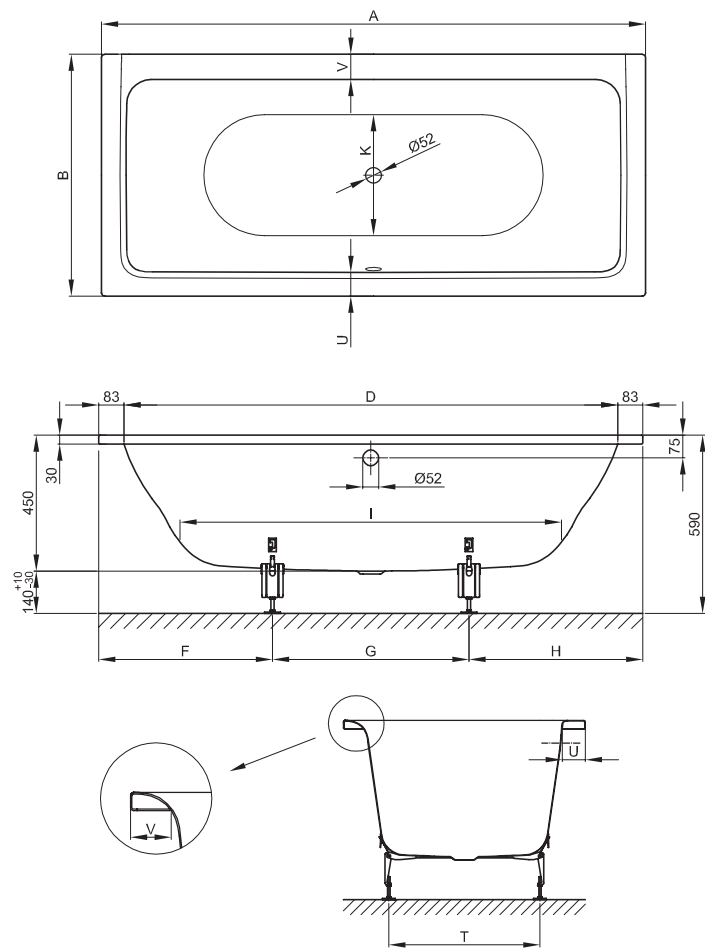

**BETTEFREE**

Zeichnung 170 x 75 cm, Bestell-Nr. 6829

Design: schmiedem design

Abmessung	A	B	D	F	G	H	I	K	T	U	V	Bestell-Nr.	Nutzinhalt
170 x 75 x 45 cm	1700	750	1534	555	590	555	1160	485	430	80	85	6829	150 Liter
180 x 80 x 45 cm	1800	800	1634	580	640	580	1260	535	480	80	85	6830	180 Liter
190 x 90 x 45 cm	1900	900	1734	580	740	580	1360	635	580	80	85	6831	210 Liter
200 x 100 x 45 cm	2000	1000	1834	625	750	625	1460	735	680	80	85	6832	240 Liter

Alle Angabe in mm.