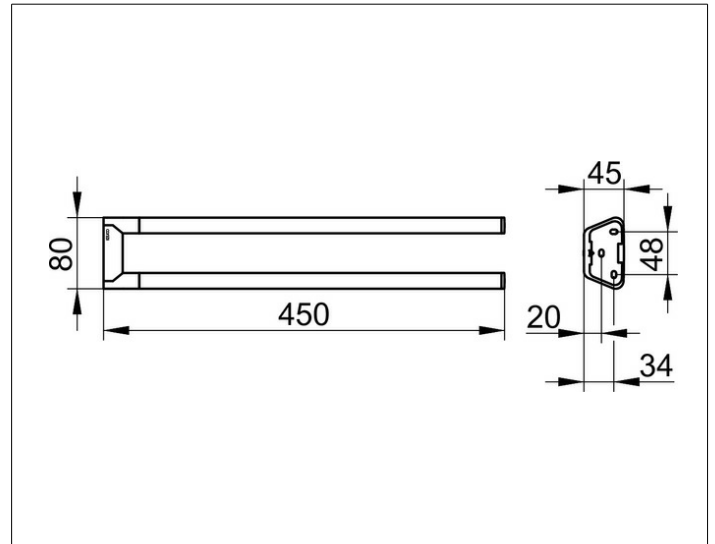

REVA 12818010000

Handtuchhalter 2-armig

PRODUKT

ZEICHNUNG

PRODUKTBESCHREIBUNG

- starr
- verdeckte Befestigung
- zum Schrauben oder Kleben (optional)
- Befestigungs-Set inklusive

OBERFLÄCHE

verchromt

ABMESSUNG

450 mm

AUSSCHREIBUNGSTEXT

KEUCO COLLECTION REVA - Handtuchhalter, 2-teilig - 12818010000
 Passt Perfekt - Praktische kleine Helfer
 Perfektion im Detail - Die Verbindung schaffende Kombination von Design
 und Funktion - 2-teilig - feststehend

Breite / \varnothing : 80 mm - Höhe: 45 mm - Ausladung: 450 mm
 Material: Metall
 Oberfläche: verchromt

Das Produkt kann angeschraubt oder angeklebt werden - Verdeckte
 Anbringung - inklusive korrosionsfreiem Befestigungsmaterial

Optionales Klebe-Set
 Klebe-Set Nr 6 für Handtuchhalter - Art-Nr.Klebe-Set 4994000600

Artikelnummer: 12818010000