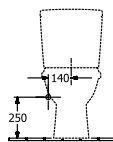

O.NOVO TIEFSPÜL-WC SPÜLRANDLOS FÜR KOMBINATION OVAL

PRODUKTINFORMATION

Artikeltitel	Villeroy & Boch O.novo Tiefspül-WC spülrandlos für Kombination, bodenstehend, Weiß Alpin
Artikelnummer	5661R001
Montage / Montagetyp	Bodenstehend
Lieferumfang	1 x Tiefspül-WC spülrandlos , 1 x Befestigungssatz
Tiefe in mm	646
Breite in mm	360
Höhe in mm	430
Kollektion	O.novo
Geeignet für	Aufsatz-Spülkasten
Innovative Spültechnologie (mit TwistFlush)	Nein
Innovative Spültechnologie (mit TwistFlush[e ³])	Nein
Spülvolumen l	3 / 4,5 l
Wandhängend - Bodenstehend	bodenstehend
Material	Sanitärkeramik
Oberfläche	glänzend
Farbbezeichnung der Farbe	Weiß Alpin
Form	Oval
Farbbezeichnung	Weiß Alpin
Antibakterielle Oberfläche (mit AntiBac)	Nein
Leichte Oberflächenreinigung (mit CeramicPlus)	Nein
Spülrandlos (mit DirectFlush)	Ja
Spülungstyp	Tiefspüler
Integrierte Frischelösung (mit ViFresh)	Nein
Abgang / Ablauf	Abgang waagrecht

TECHNISCHE ZEICHNUNGEN

5661R001

5661R001

5661R001

5661R001