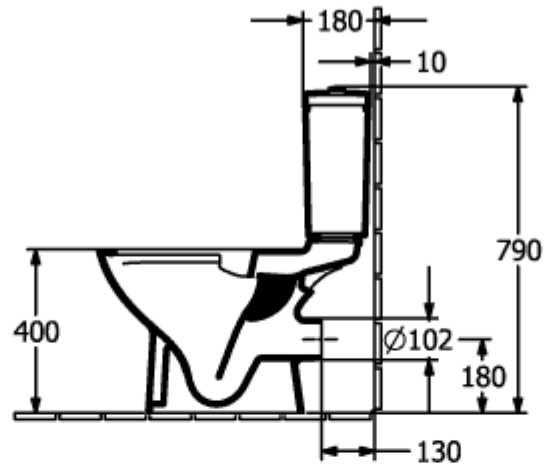

O.NOVO TIEFSPÜL-WC SPÜLRANDLOS FÜR KOMBINATION OVAL

PRODUKTINFORMATION

Artikeltitel	Villeroy & Boch O.novo Tiefspül-WC spülrandlos für Kombination, bodenstehend, Weiß Alpin
Artikelnummer	5661R001
Montage / Montagetyp	Bodenstehend
Lieferumfang	1 x Tiefspül-WC spülrandlos , 1 x Befestigungssatz
Tiefe in mm	646
Breite in mm	360
Höhe in mm	430
Kollektion	O.novo
Geeignet für	Aufsatz-Spülkasten
Innovative Spültechnologie (mit TwistFlush)	Nein
Innovative Spültechnologie (mit TwistFlush[e ³])	Nein
Spülvolumen l	3 / 4,5 l
Wandhängend - Bodenstehend	bodenstehend
Material	Sanitärkeramik
Oberfläche	glänzend
Farbbezeichnung der Farbe	Weiß Alpin
Form	Oval
Farbbezeichnung	Weiß Alpin
Antibakterielle Oberfläche (mit AntiBac)	Nein
Leichte Oberflächenreinigung (mit CeramicPlus)	Nein
Spülrandlos (mit DirectFlush)	Ja
Spülungstyp	Tiefspüler
Integrierte Frischelösung (mit ViFresh)	Nein
Abgang / Ablauf	Abgang waagrecht

TECHNISCHE ZEICHNUNGEN

5661R001

5661R001

5661R001

5661R001