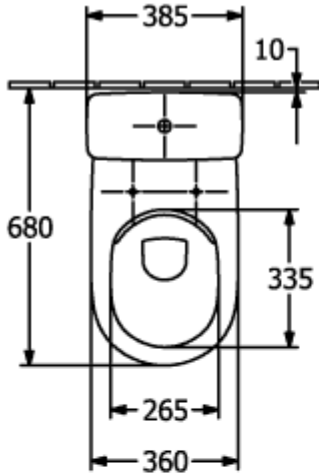

O.NOVO TIEFSPÜL-WC SPÜLRANDLOS FÜR KOMBINATION OVAL

PRODUKTINFORMATION

Artikeltitel	Villeroy & Boch O.novo Tiefspül-WC spülrandlos für Kombination, bodenstehend, Weiß Alpin
Artikelnummer	5661R001
Montage / Montagetyp	Bodenstehend
Lieferumfang	1 x Tiefspül-WC spülrandlos , 1 x Befestigungssatz
Tiefe in mm	646
Breite in mm	360
Höhe in mm	430
Kollektion	O.novo
Geeignet für	Aufsatz-Spülkasten
Innovative Spültechnologie (mit TwistFlush)	Nein
Innovative Spültechnologie (mit TwistFlush[e ³])	Nein
Spülvolumen l	3 / 4,5 l
Wandhängend - Bodenstehend	bodenstehend
Material	Sanitärkeramik
Oberfläche	glänzend
Farbbezeichnung der Farbe	Weiß Alpin
Form	Oval
Farbbezeichnung	Weiß Alpin
Antibakterielle Oberfläche (mit AntiBac)	Nein
Leichte Oberflächenreinigung (mit CeramicPlus)	Nein
Spülrandlos (mit DirectFlush)	Ja
Spülungstyp	Tiefspüler
Integrierte Frischelösung (mit ViFresh)	Nein
Abgang / Ablauf	Abgang waagrecht

TECHNISCHE ZEICHNUNGEN

5661R001

5661R001

5661R001

5661R001