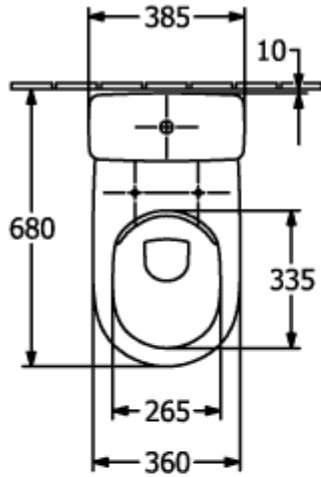

O.NOVO TIEFSPÜL-WC SPÜLRANDLOS FÜR KOMBINATION OVAL

PRODUKTINFORMATION

Artikeltitel	Villeroy & Boch O.novo Tiefspül-WC spülrandlos für Kombination, bodenstehend, Weiß Alpin
Artikelnummer	5661R001
Montage / Montagetyp	Bodenstehend
Lieferumfang	1 x Tiefspül-WC spülrandlos , 1 x Befestigungssatz
Tiefe in mm	646
Breite in mm	360
Höhe in mm	430
Kollektion	O.novo
Geeignet für	Aufsatz-Spülkasten
Innovative Spültechnologie (mit TwistFlush)	Nein
Innovative Spültechnologie (mit TwistFlush[e ³])	Nein
Spülvolumen l	3 / 4,5 l
Wandhängend - Bodenstehend	bodenstehend
Material	Sanitärkeramik
Oberfläche	glänzend
Farbbezeichnung der Farbe	Weiß Alpin
Form	Oval
Farbbezeichnung	Weiß Alpin
Antibakterielle Oberfläche (mit AntiBac)	Nein
Leichte Oberflächenreinigung (mit CeramicPlus)	Nein
Spülrandlos (mit DirectFlush)	Ja
Spülungstyp	Tiefspüler
Integrierte Frischelösung (mit ViFresh)	Nein
Abgang / Ablauf	Abgang waagrecht

TECHNISCHE ZEICHNUNGEN

5661R001

5661R001

5661R001

5661R001