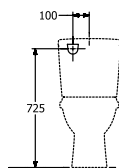

O.NOVO TIEFSPÜL-WC SPÜLRANDLOS FÜR KOMBINATION OVAL

PRODUKTINFORMATION

Artikeltitel	Villeroy & Boch O.novo Tiefspül-WC spülrandlos für Kombination, bodenstehend, Weiß Alpin
Artikelnummer	5661R001
Montage / Montagetyp	Bodenstehend
Lieferumfang	1 x Tiefspül-WC spülrandlos , 1 x Befestigungssatz
Tiefe in mm	646
Breite in mm	360
Höhe in mm	430
Kollektion	O.novo
Geeignet für	Aufsatz-Spülkasten
Innovative Spültechnologie (mit TwistFlush)	Nein
Innovative Spültechnologie (mit TwistFlush[e ³])	Nein
Spülvolumen l	3 / 4,5 l
Wandhängend - Bodenstehend	bodenstehend
Material	Sanitärkeramik
Oberfläche	glänzend
Farbbezeichnung der Farbe	Weiß Alpin
Form	Oval
Farbbezeichnung	Weiß Alpin
Antibakterielle Oberfläche (mit AntiBac)	Nein
Leichte Oberflächenreinigung (mit CeramicPlus)	Nein
Spülrandlos (mit DirectFlush)	Ja
Spülungstyp	Tiefspüler
Integrierte Frischelösung (mit ViFresh)	Nein
Abgang / Ablauf	Abgang waagrecht

TECHNISCHE ZEICHNUNGEN

5661R001

5661R001

5661R001

5661R001