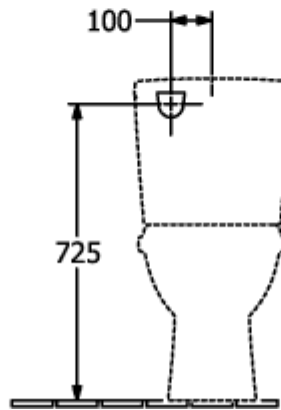

O.NOVO TIEFSPÜL-WC SPÜLRANDLOS FÜR KOMBINATION OVAL

PRODUKTINFORMATION

Artikeltitel	Villeroy & Boch O.novo Tiefspül-WC spülrandlos für Kombination, bodenstehend, Weiß Alpin
Artikelnummer	5661R001
Montage / Montagetyp	Bodenstehend
Lieferumfang	1 x Tiefspül-WC spülrandlos , 1 x Befestigungssatz
Tiefe in mm	646
Breite in mm	360
Höhe in mm	430
Kollektion	O.novo
Geeignet für	Aufsatz-Spülkasten
Innovative Spültechnologie (mit TwistFlush)	Nein
Innovative Spültechnologie (mit TwistFlush[e ³])	Nein
Spülvolumen l	3 / 4,5 l
Wandhängend - Bodenstehend	bodenstehend
Material	Sanitärkeramik
Oberfläche	glänzend
Farbbezeichnung der Farbe	Weiß Alpin
Form	Oval
Farbbezeichnung	Weiß Alpin
Antibakterielle Oberfläche (mit AntiBac)	Nein
Leichte Oberflächenreinigung (mit CeramicPlus)	Nein
Spülrandlos (mit DirectFlush)	Ja
Spülungstyp	Tiefspüler
Integrierte Frischelösung (mit ViFresh)	Nein
Abgang / Ablauf	Abgang waagrecht

TECHNISCHE ZEICHNUNGEN

5661R001

5661R001

5661R001

5661R001