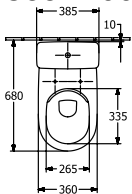

O.NOVO TIEFSPÜL-WC SPÜLRANDLOS FÜR KOMBINATION OVAL

PRODUKTINFORMATION

Artikeltitel	Villeroy & Boch O.novo Tiefspül-WC spülrandlos für Kombination, bodenstehend, Weiß Alpin
Artikelnummer	5661R001
Montage / Montagetyp	Bodenstehend
Lieferumfang	1 x Tiefspül-WC spülrandlos , 1 x Befestigungssatz
Tiefe in mm	646
Breite in mm	360
Höhe in mm	430
Kollektion	O.novo
Geeignet für	Aufsatz-Spülkasten
Innovative Spültechnologie (mit TwistFlush)	Nein
Innovative Spültechnologie (mit TwistFlush[e ³])	Nein
Spülvolumen l	3 / 4,5 l
Wandhängend - Bodenstehend	bodenstehend
Material	Sanitärkeramik
Oberfläche	glänzend
Farbbezeichnung der Farbe	Weiß Alpin
Form	Oval
Farbbezeichnung	Weiß Alpin
Antibakterielle Oberfläche (mit AntiBac)	Nein
Leichte Oberflächenreinigung (mit CeramicPlus)	Nein
Spülrandlos (mit DirectFlush)	Ja
Spülungstyp	Tiefspüler
Integrierte Frischelösung (mit ViFresh)	Nein
Abgang / Ablauf	Abgang waagrecht

TECHNISCHE ZEICHNUNGEN

5661R001

5661R001

5661R001

5661R001