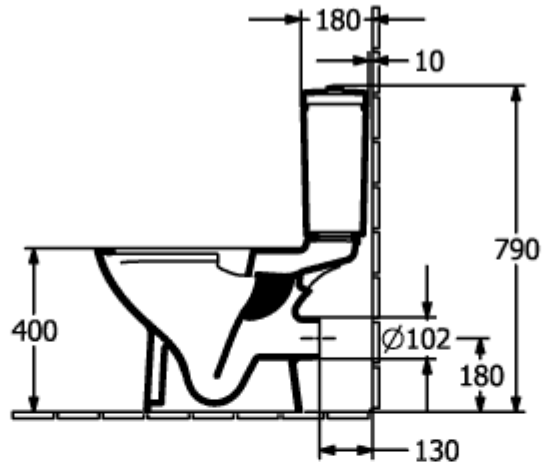

O.NOVO TIEFSPÜL-WC SPÜLRANDLOS FÜR KOMBINATION OVAL

PRODUKTINFORMATION

Artikeltitel	Villeroy & Boch O.novo Tiefspül-WC spülrandlos für Kombination, bodenstehend, Weiß Alpin
Artikelnummer	5661R001
Montage / Montagetyp	Bodenstehend
Lieferumfang	1 x Tiefspül-WC spülrandlos , 1 x Befestigungssatz
Tiefe in mm	646
Breite in mm	360
Höhe in mm	430
Kollektion	O.novo
Geeignet für	Aufsatz-Spülkasten
Innovative Spültechnologie (mit TwistFlush)	Nein
Innovative Spültechnologie (mit TwistFlush[e ³])	Nein
Spülvolumen l	3 / 4,5 l
Wandhängend - Bodenstehend	bodenstehend
Material	Sanitärkeramik
Oberfläche	glänzend
Farbbezeichnung der Farbe	Weiß Alpin
Form	Oval
Farbbezeichnung	Weiß Alpin
Antibakterielle Oberfläche (mit AntiBac)	Nein
Leichte Oberflächenreinigung (mit CeramicPlus)	Nein
Spülrandlos (mit DirectFlush)	Ja
Spülungstyp	Tiefspüler
Integrierte Frischelösung (mit ViFresh)	Nein
Abgang / Ablauf	Abgang waagrecht

TECHNISCHE ZEICHNUNGEN

5661R001

5661R001

5661R001

5661R001