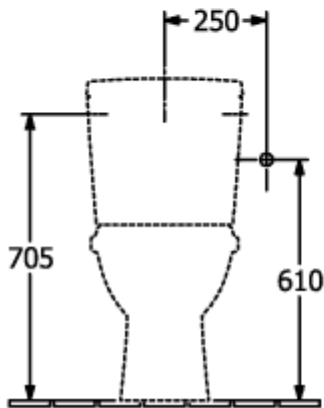

O.NOVO TIEFSPÜL-WC SPÜLRANDLOS FÜR KOMBINATION OVAL

PRODUKTINFORMATION

Artikeltitel	Villeroy & Boch O.novo Tiefspül-WC spülrandlos für Kombination, bodenstehend, Weiß Alpin
Artikelnummer	5661R001
Montage / Montagetyp	Bodenstehend
Lieferumfang	1 x Tiefspül-WC spülrandlos , 1 x Befestigungssatz
Tiefe in mm	646
Breite in mm	360
Höhe in mm	430
Kollektion	O.novo
Geeignet für	Aufsatz-Spülkasten
Innovative Spültechnologie (mit TwistFlush)	Nein
Innovative Spültechnologie (mit TwistFlush[e ³])	Nein
Spülvolumen l	3 / 4,5 l
Wandhängend - Bodenstehend	bodenstehend
Material	Sanitärkeramik
Oberfläche	glänzend
Farbbezeichnung der Farbe	Weiß Alpin
Form	Oval
Farbbezeichnung	Weiß Alpin
Antibakterielle Oberfläche (mit AntiBac)	Nein
Leichte Oberflächenreinigung (mit CeramicPlus)	Nein
Spülrandlos (mit DirectFlush)	Ja
Spülungstyp	Tiefspüler
Integrierte Frischelösung (mit ViFresh)	Nein
Abgang / Ablauf	Abgang waagrecht

TECHNISCHE ZEICHNUNGEN

5661R001

5661R001

5661R001

5661R001