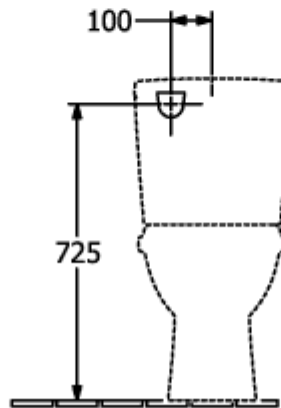

O.NOVO TIEFSPÜL-WC SPÜLRANDLOS FÜR KOMBINATION OVAL

PRODUKTINFORMATION

Artikeltitel	Villeroy & Boch O.novo Tiefspül-WC spülrandlos für Kombination, bodenstehend, Weiß Alpin
Artikelnummer	5661R001
Montage / Montagetyp	Bodenstehend
Lieferumfang	1 x Tiefspül-WC spülrandlos , 1 x Befestigungssatz
Tiefe in mm	646
Breite in mm	360
Höhe in mm	430
Kollektion	O.novo
Geeignet für	Aufsatz-Spülkasten
Innovative Spültechnologie (mit TwistFlush)	Nein
Innovative Spültechnologie (mit TwistFlush[e ³])	Nein
Spülvolumen l	3 / 4,5 l
Wandhängend - Bodenstehend	bodenstehend
Material	Sanitärkeramik
Oberfläche	glänzend
Farbbezeichnung der Farbe	Weiß Alpin
Form	Oval
Farbbezeichnung	Weiß Alpin
Antibakterielle Oberfläche (mit AntiBac)	Nein
Leichte Oberflächenreinigung (mit CeramicPlus)	Nein
Spülrandlos (mit DirectFlush)	Ja
Spülungstyp	Tiefspüler
Integrierte Frischelösung (mit ViFresh)	Nein
Abgang / Ablauf	Abgang waagrecht

TECHNISCHE ZEICHNUNGEN

5661R001

5661R001

5661R001

5661R001