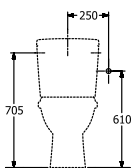

O.NOVO TIEFSPÜL-WC SPÜLRANDLOS FÜR KOMBINATION OVAL

PRODUKTINFORMATION

Artikeltitel	Villeroy & Boch O.novo Tiefspül-WC spülrandlos für Kombination, bodenstehend, Weiß Alpin
Artikelnummer	5661R001
Montage / Montagetyp	Bodenstehend
Lieferumfang	1 x Tiefspül-WC spülrandlos , 1 x Befestigungssatz
Tiefe in mm	646
Breite in mm	360
Höhe in mm	430
Kollektion	O.novo
Geeignet für	Aufsatz-Spülkasten
Innovative Spültechnologie (mit TwistFlush)	Nein
Innovative Spültechnologie (mit TwistFlush[e ³])	Nein
Spülvolumen l	3 / 4,5 l
Wandhängend - Bodenstehend	bodenstehend
Material	Sanitärkeramik
Oberfläche	glänzend
Farbbezeichnung der Farbe	Weiß Alpin
Form	Oval
Farbbezeichnung	Weiß Alpin
Antibakterielle Oberfläche (mit AntiBac)	Nein
Leichte Oberflächenreinigung (mit CeramicPlus)	Nein
Spülrandlos (mit DirectFlush)	Ja
Spülungstyp	Tiefspüler
Integrierte Frischelösung (mit ViFresh)	Nein
Abgang / Ablauf	Abgang waagrecht

TECHNISCHE ZEICHNUNGEN

5661R001

5661R001

5661R001

5661R001