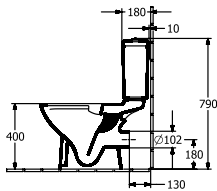

O.NOVO TIEFSPÜL-WC SPÜLRANDLOS FÜR KOMBINATION OVAL

PRODUKTINFORMATION

Artikeltitel	Villeroy & Boch O.novo Tiefspül-WC spülrandlos für Kombination, bodenstehend, Weiß Alpin
Artikelnummer	5661R001
Montage / Montagetyp	Bodenstehend
Lieferumfang	1 x Tiefspül-WC spülrandlos , 1 x Befestigungssatz
Tiefe in mm	646
Breite in mm	360
Höhe in mm	430
Kollektion	O.novo
Geeignet für	Aufsatz-Spülkasten
Innovative Spültechnologie (mit TwistFlush)	Nein
Innovative Spültechnologie (mit TwistFlush[e ³])	Nein
Spülvolumen l	3 / 4,5 l
Wandhängend - Bodenstehend	bodenstehend
Material	Sanitärkeramik
Oberfläche	glänzend
Farbbezeichnung der Farbe	Weiß Alpin
Form	Oval
Farbbezeichnung	Weiß Alpin
Antibakterielle Oberfläche (mit AntiBac)	Nein
Leichte Oberflächenreinigung (mit CeramicPlus)	Nein
Spülrandlos (mit DirectFlush)	Ja
Spülungstyp	Tiefspüler
Integrierte Frischelösung (mit ViFresh)	Nein
Abgang / Ablauf	Abgang waagrecht

TECHNISCHE ZEICHNUNGEN

5661R001

5661R001

5661R001

5661R001