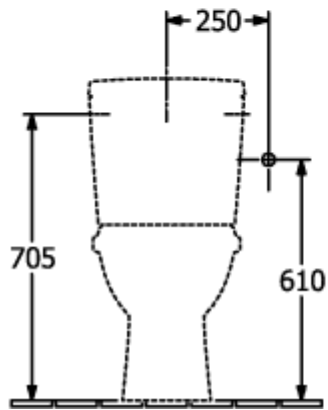

O.NOVO TIEFSPÜL-WC SPÜLRANDLOS FÜR KOMBINATION OVAL

PRODUKTINFORMATION

Artikeltitel	Villeroy & Boch O.novo Tiefspül-WC spülrandlos für Kombination, bodenstehend, Weiß Alpin
Artikelnummer	5661R001
Montage / Montagetyp	Bodenstehend
Lieferumfang	1 x Tiefspül-WC spülrandlos , 1 x Befestigungssatz
Tiefe in mm	646
Breite in mm	360
Höhe in mm	430
Kollektion	O.novo
Geeignet für	Aufsatz-Spülkasten
Innovative Spültechnologie (mit TwistFlush)	Nein
Innovative Spültechnologie (mit TwistFlush[e ³])	Nein
Spülvolumen l	3 / 4,5 l
Wandhängend - Bodenstehend	bodenstehend
Material	Sanitärkeramik
Oberfläche	glänzend
Farbbezeichnung der Farbe	Weiß Alpin
Form	Oval
Farbbezeichnung	Weiß Alpin
Antibakterielle Oberfläche (mit AntiBac)	Nein
Leichte Oberflächenreinigung (mit CeramicPlus)	Nein
Spülrandlos (mit DirectFlush)	Ja
Spülungstyp	Tiefspüler
Integrierte Frischelösung (mit ViFresh)	Nein
Abgang / Ablauf	Abgang waagrecht

TECHNISCHE ZEICHNUNGEN

5661R001

5661R001

5661R001

5661R001